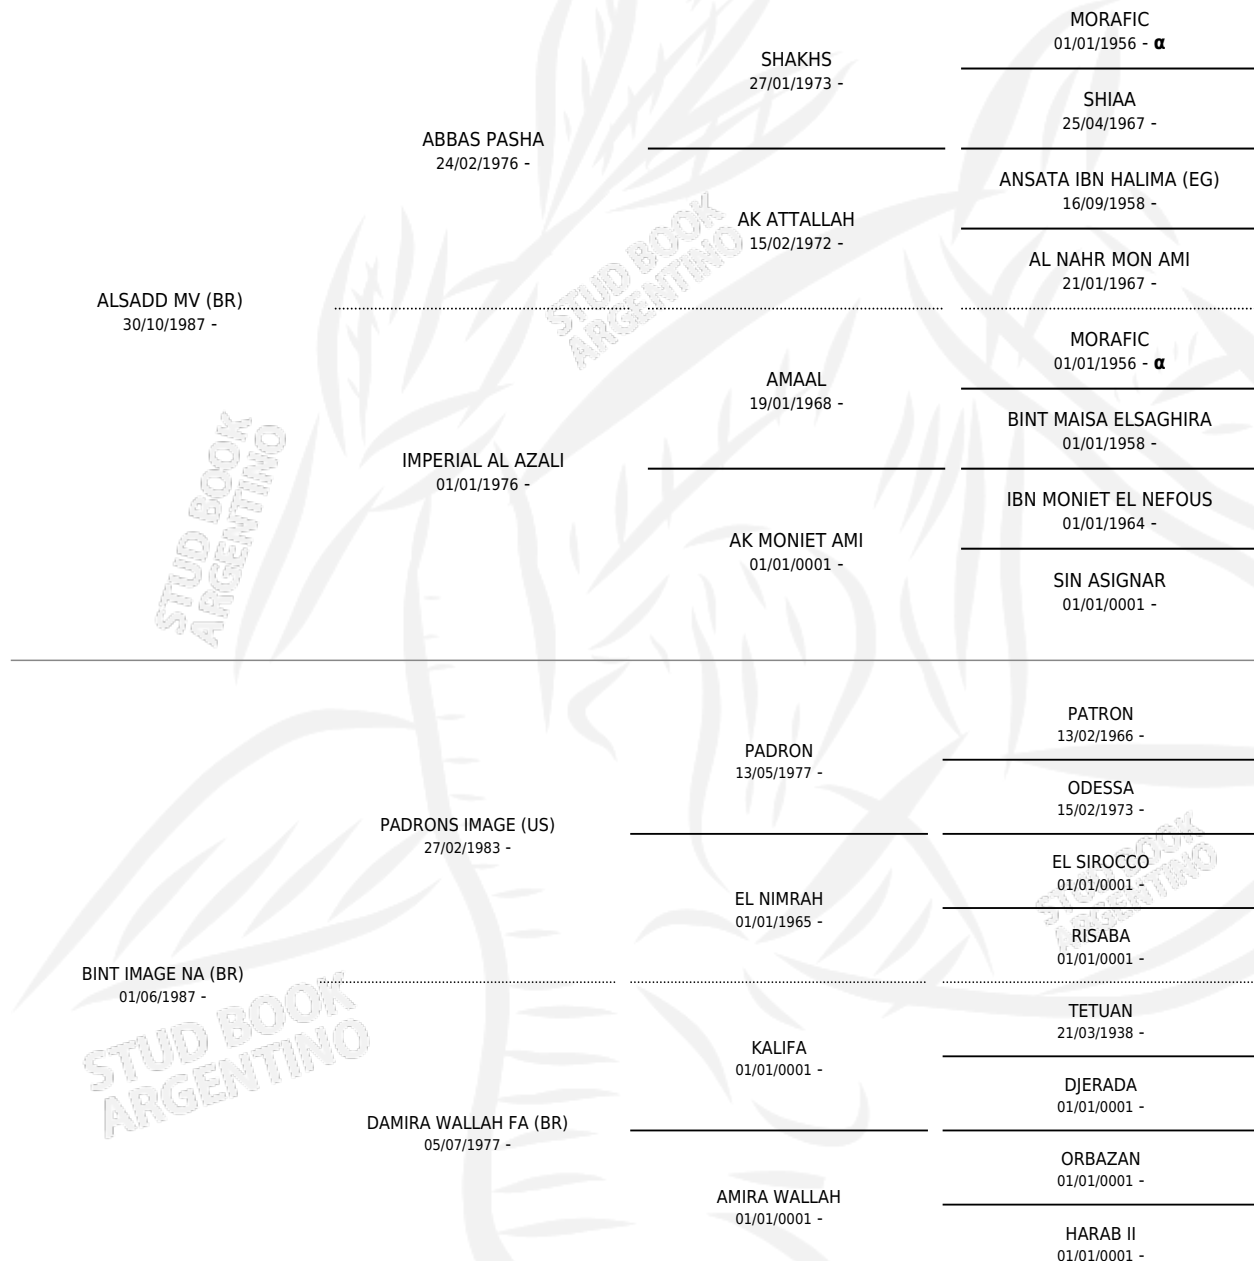

JJ ALSADD IMAGE

por **ALSADD MV (BR)** y **BINT IMAGE NA (BR)** por
PADRONS IMAGE (US)

Argentina · Macho · Tordillo · AP · 12/11/1994
Familia · Volumen 35

ESTADO

TIPIFICACIÓN SANGUÍNEA	✓
TIPIFICACIÓN POR ADN	X
PASAPORTE	X
IDENTIFICACIÓN POR MICROCHIP	X
REPRODUCTOR	X

Lugar de nacimiento: Mayed
Criador: Sin dato

PEDIGREE

INBREEDING : α

EXPORTACIÓN / IMPORTACIÓN

FECHA	MOVIMIENTO	PAÍS
22/03/1996	EXPORTADO	CHILE

JJ ALSADD IMAGE

Datos oficiales del Stud Book Argentino

Documento generado el 10/05/2026