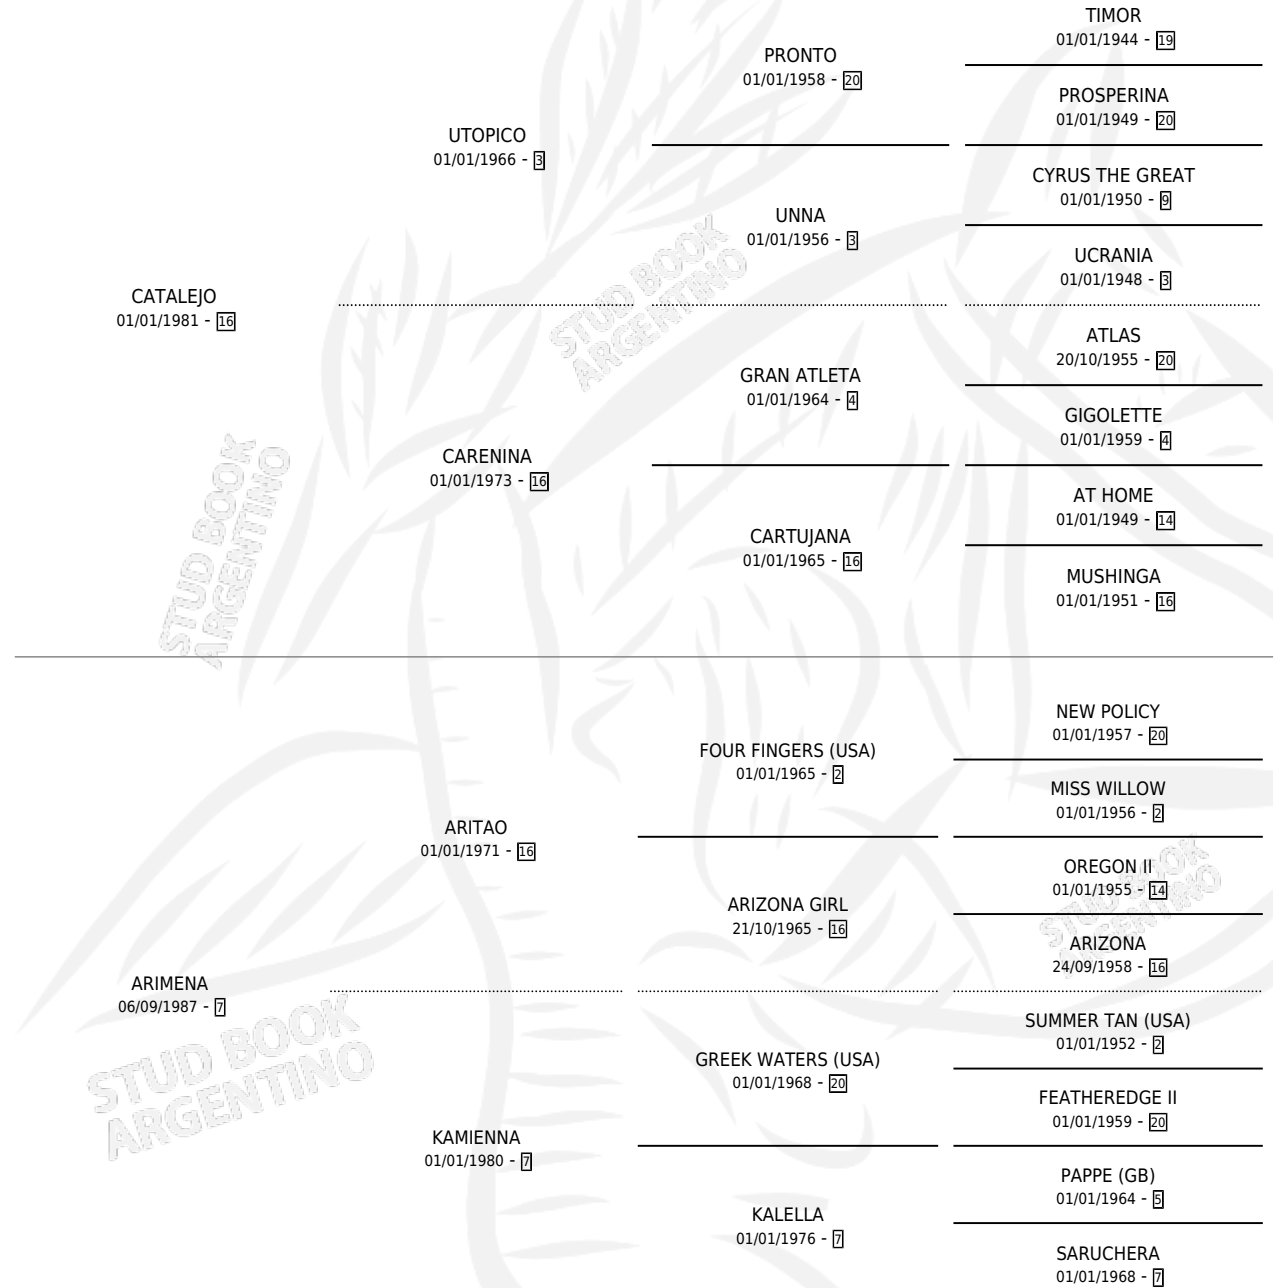

ALTEREGO

por CATALEJO y ARIMENA por ARITAO

Argentina · Macho · Zaino · SP · 06/10/1994
Familia 7-d · Volumen 35

ESTADO

TIPIFICACIÓN SANGUÍNEA	X
TIPIFICACIÓN POR ADN	X
PASAPORTE	X
IDENTIFICACIÓN POR MICROCHIP	X
REPRODUCTOR	X

Lugar de nacimiento: Pilmaiquen

Criador: Sin dato

PEDIGREE

CAMPAÑA

Solo carreras oficiales de Argentina

POR EDAD

EDAD	CC	1°	2°	3°	4°	5°	NP	CLC	CLG	CLCG1	CLGG1	IMPORTE	GANANCIA / CC
3 AÑOS	5	0	0	1	0	0	4	0	0	0	0	\$720	\$144
4 AÑOS	6	0	1	0	2	0	3	0	0	0	0	\$1,337	\$223
5 AÑOS	5	0	0	1	0	1	3	0	0	0	0	\$540	\$108
TOTALES	16	0	1	2	2	1	10	0	0	0	0	\$2,597	\$162
%		0.0%	6.3%	12.5%	12.5%	6.3%	62.5%	0.0%	0.0%	0.0%	0.0%		

Placés en Palermo y San Isidro en 16 carreras disputadas.

POR DISTANCIA

HIPODROMO	CC	1°	2°	3°	4°	5°	NP	CLC	CLG	CLCG1	CLGG1	IMPORTE
PALERMO	7	0	1	0	1	0	5	0	0	0	0	\$1,025
1000 MTS	7	0	1	0	1	0	5	0	0	0	0	\$1,025
SAN ISIDRO	9	0	0	2	1	1	5	0	0	0	0	\$1,572
1000 MTS	8	0	0	2	1	1	4	0	0	0	0	\$1,572
1200 MTS	1	0	0	0	0	0	1	0	0	0	0	\$0