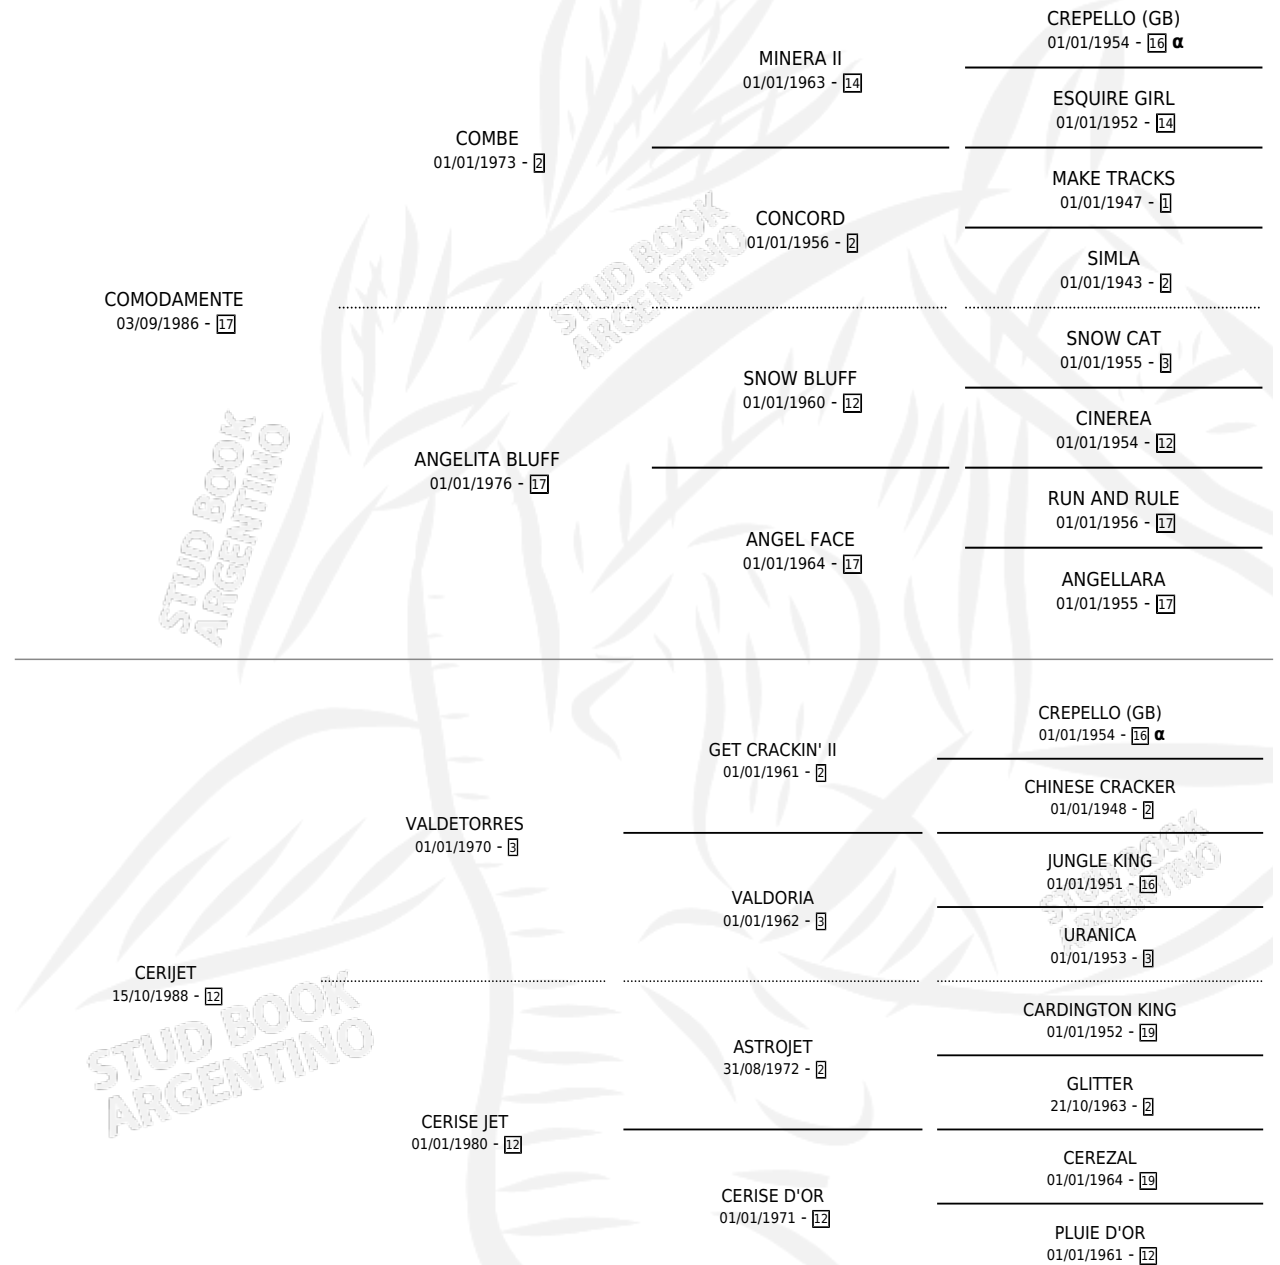

# COMOCERI

por COMODAMENTE y CERIJET por VALDETORRES

Argentina · Hembra · Alazan · SP · 10/11/1994  
Familia 12-d · Volumen 35

## ESTADO

TIPIFICACIÓN SANGUÍNEA	X
TIPIFICACIÓN POR ADN	X
PASAPORTE	X
IDENTIFICACIÓN POR MICROCHIP	X
REPRODUCTOR	X

**Lugar de nacimiento:** El Chalet

**Criador:** Sin dato

## PEDIGREE

INBREEDING :  $\alpha$