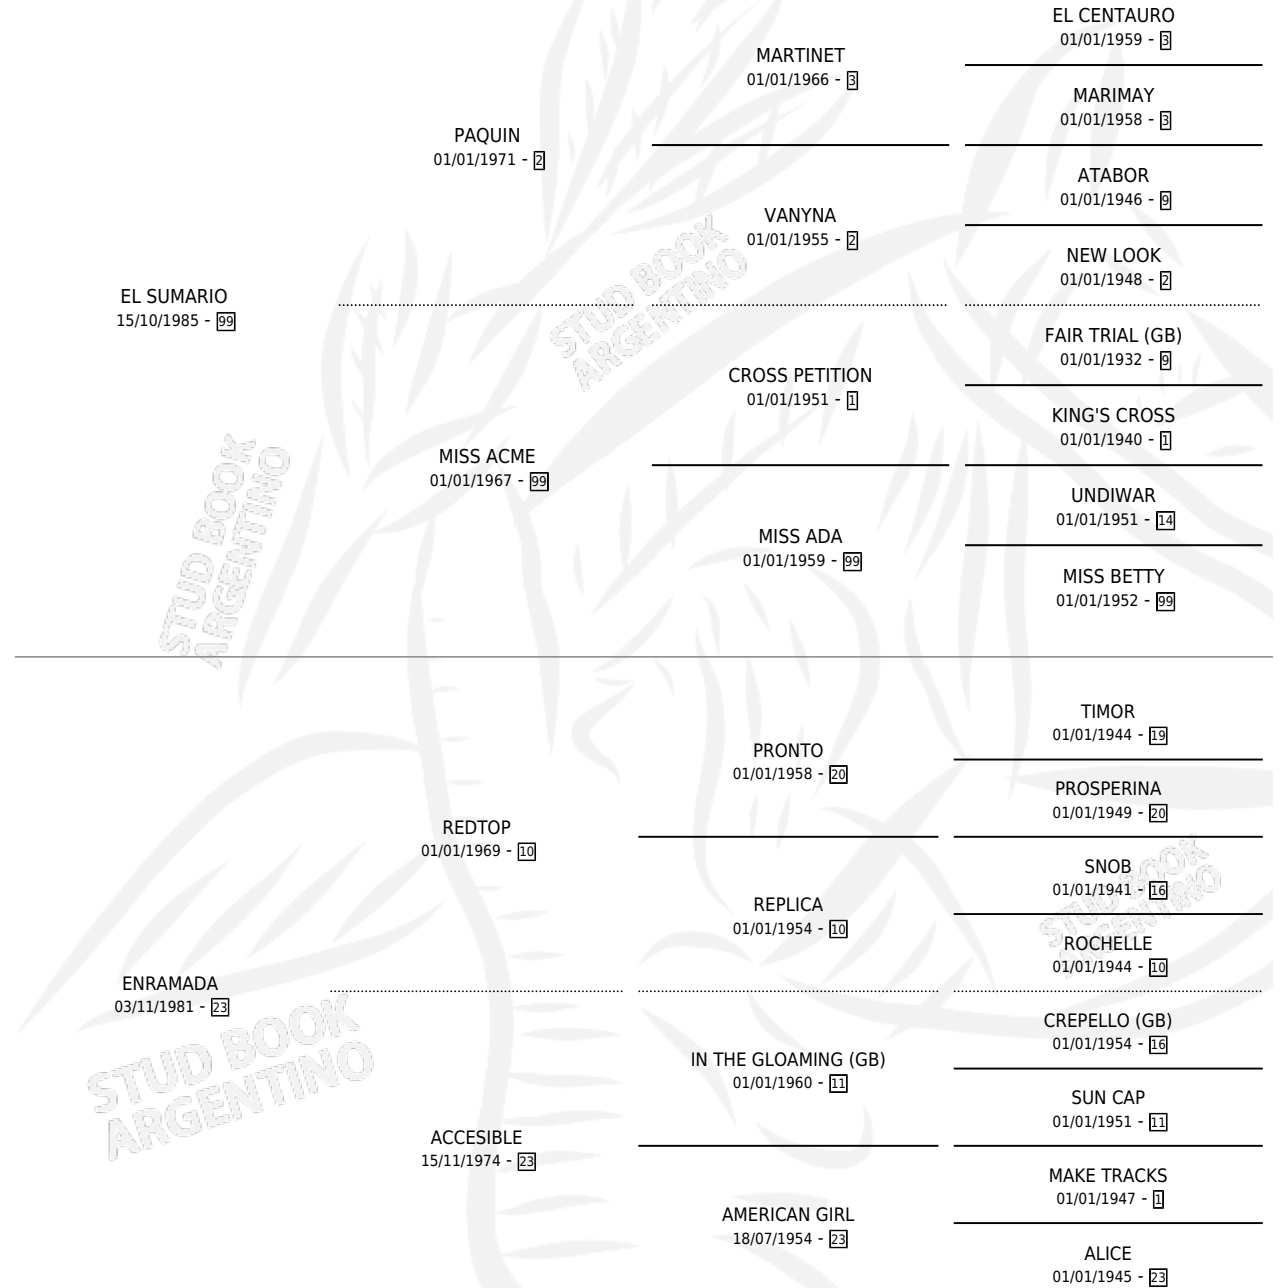

# INCOMPETENTE

por EL SUMARIO y ENRAMADA por REDTOP

Argentina · Macho · Alazan · SP · 20/10/1994  
Familia 23-a · Volumen 35

## ESTADO

TIPIFICACIÓN SANGUÍNEA	X
TIPIFICACIÓN POR ADN	X
PASAPORTE	X
IDENTIFICACIÓN POR MICROCHIP	X
REPRODUCTOR	X

**Lugar de nacimiento:** Don Waldino

**Criador:** Sin dato

## PEDIGREE