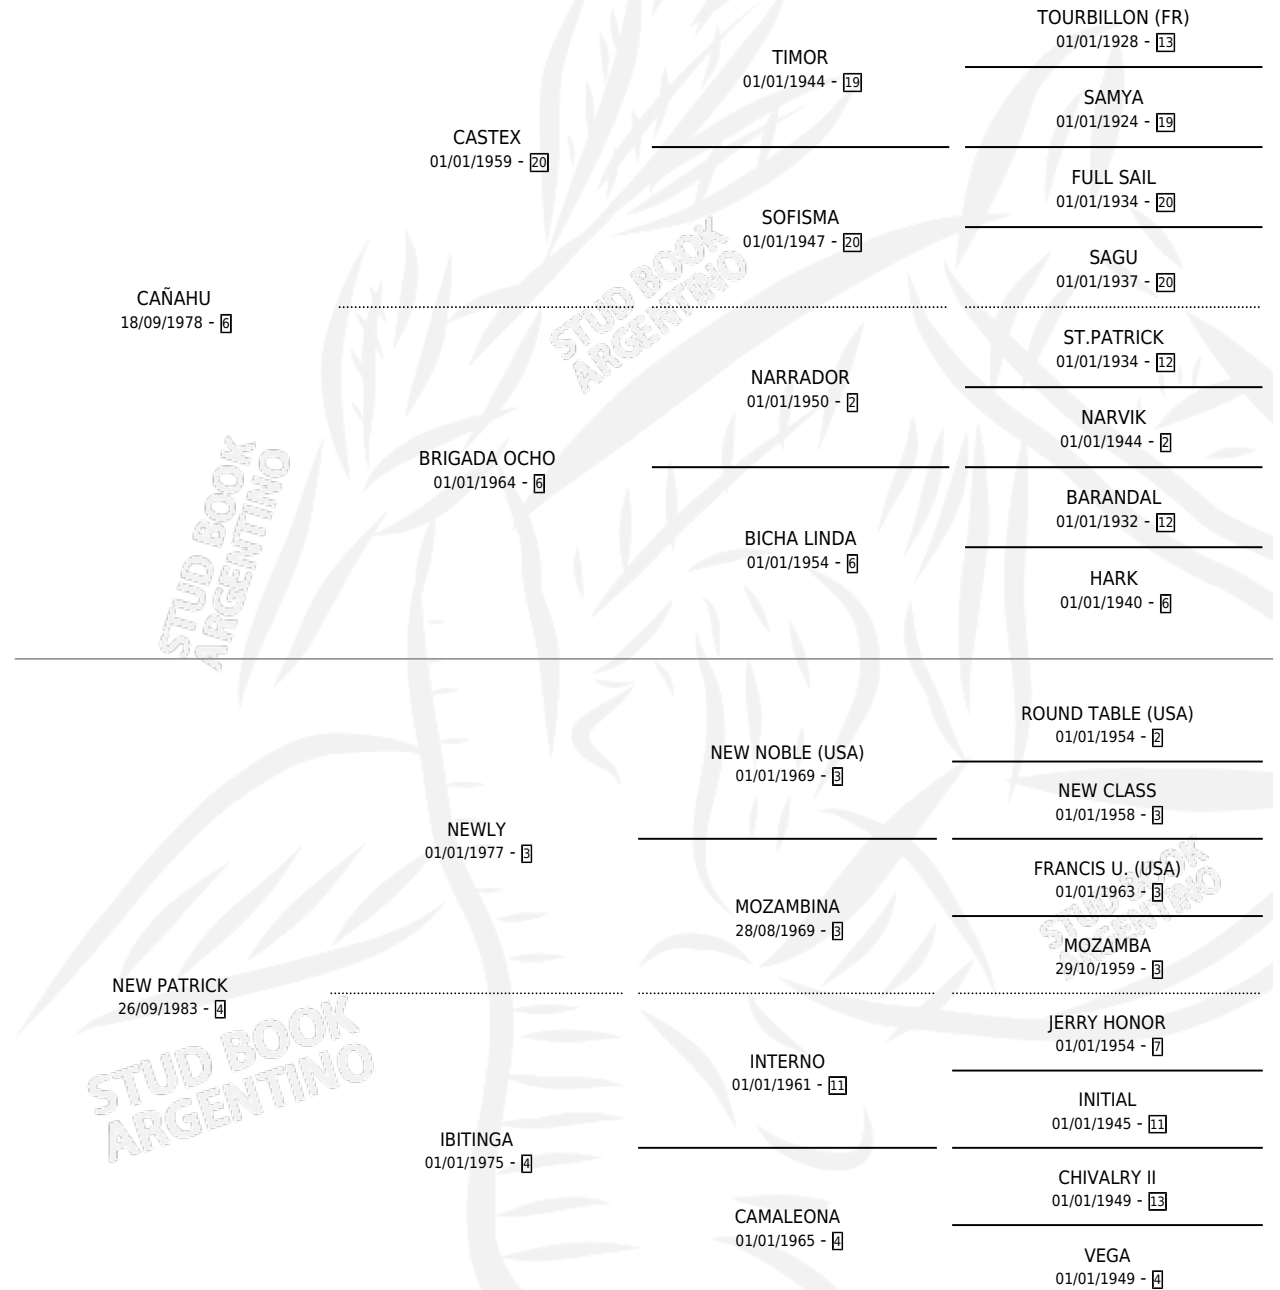

LA ENCAÑADA

por CAÑAHU y NEW PATRICK por NEWLY

Argentina · Hembra · Alazan · SP · 10/10/1994
Familia 4-b · Volumen 35

ESTADO

TIPIFICACIÓN SANGUÍNEA	✓
TIPIFICACIÓN POR ADN	X
PASAPORTE	X
IDENTIFICACIÓN POR MICROCHIP	X
REPRODUCTOR	✓

Lugar de nacimiento: Don Viyo

Criador: Giudici Mario Daniel

PEDIGREE

S

mientos 0 / Efectividad 0.00%

PADRILLO	PRODUCTO	CRIADOR	1ER SERVICIO	ÚLTIMO SERVICIO
ALFONSINO	∅		10/10/2003	12/10/2003
LA ENCAÑADA	∅		30/09/2002	02/10/2002
Datos oficiales del Stud Book Argentino	∅		30/11/2001	30/11/2001
Documento generado el 02/05/2026	∅			
ALFONSINO	∅		06/09/1999	11/12/1999
studbook.org.ar				