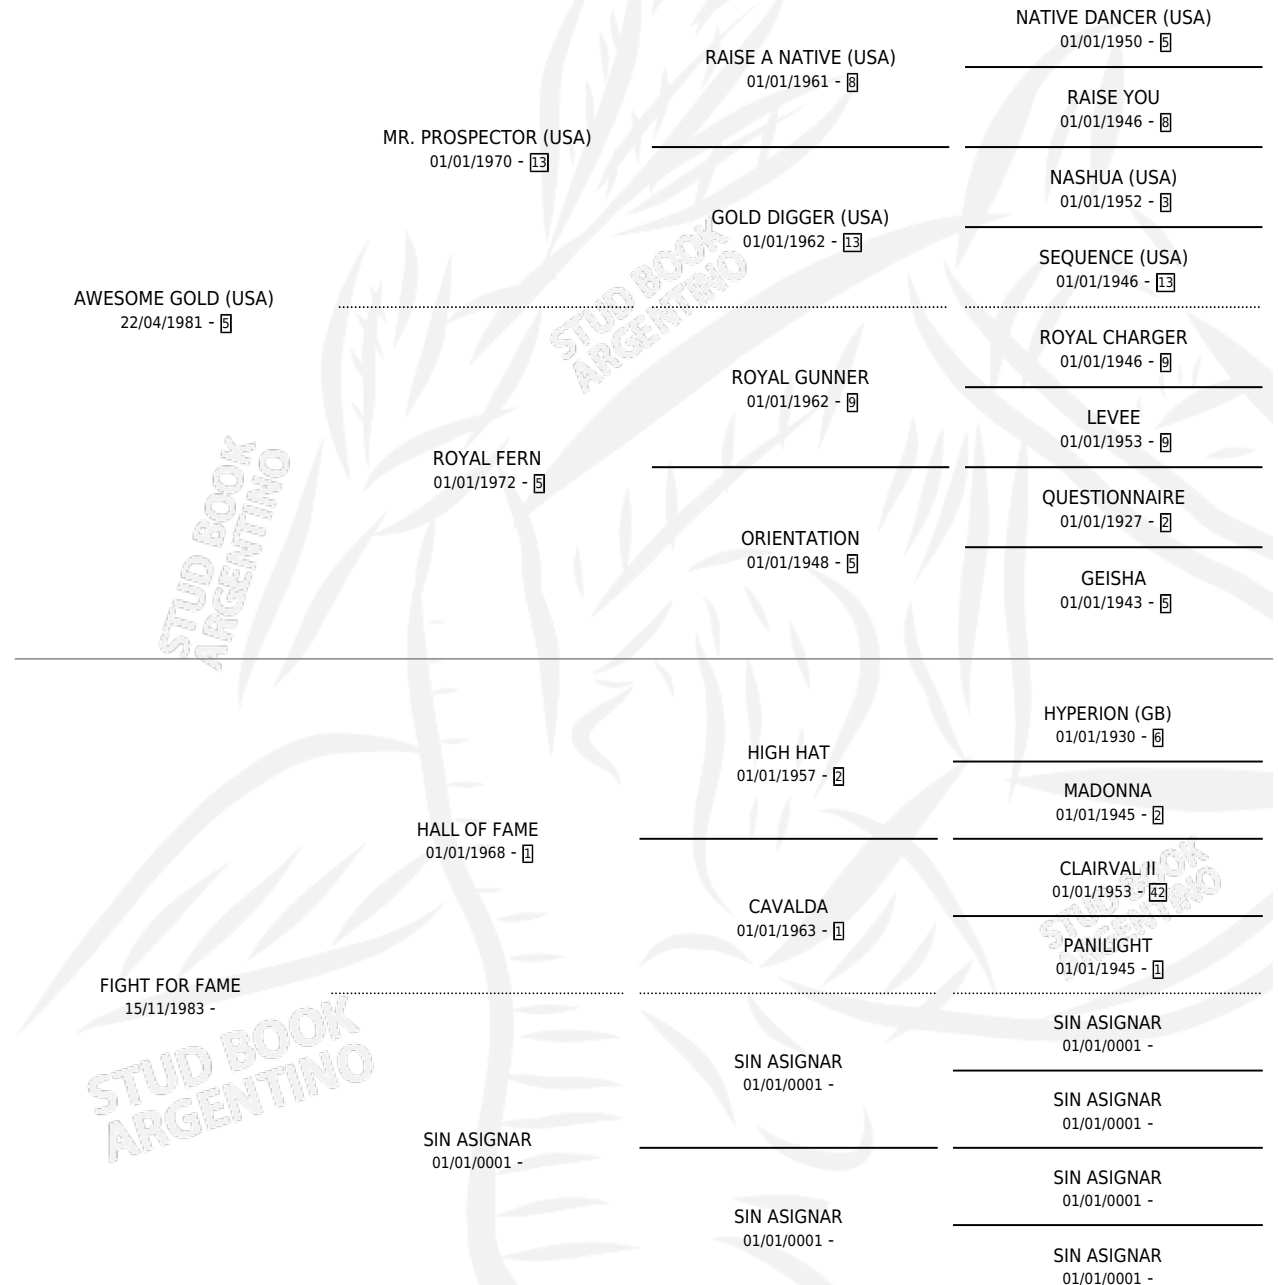

HAZTE FAMA

por **AWESOME GOLD (USA)** y **FIGHT FOR FAME** por **HALL OF FAME**

Argentina · Macho · Zaino Negro · SP · 22/10/1994
Familia · Volumen 35

ESTADO

TIPIFICACIÓN SANGUÍNEA	X
TIPIFICACIÓN POR ADN	X
PASAPORTE	X
IDENTIFICACIÓN POR MICROCHIP	X
REPRODUCTOR	X

Lugar de nacimiento: Pampa Chica

Criador: Sin dato

PEDIGREE