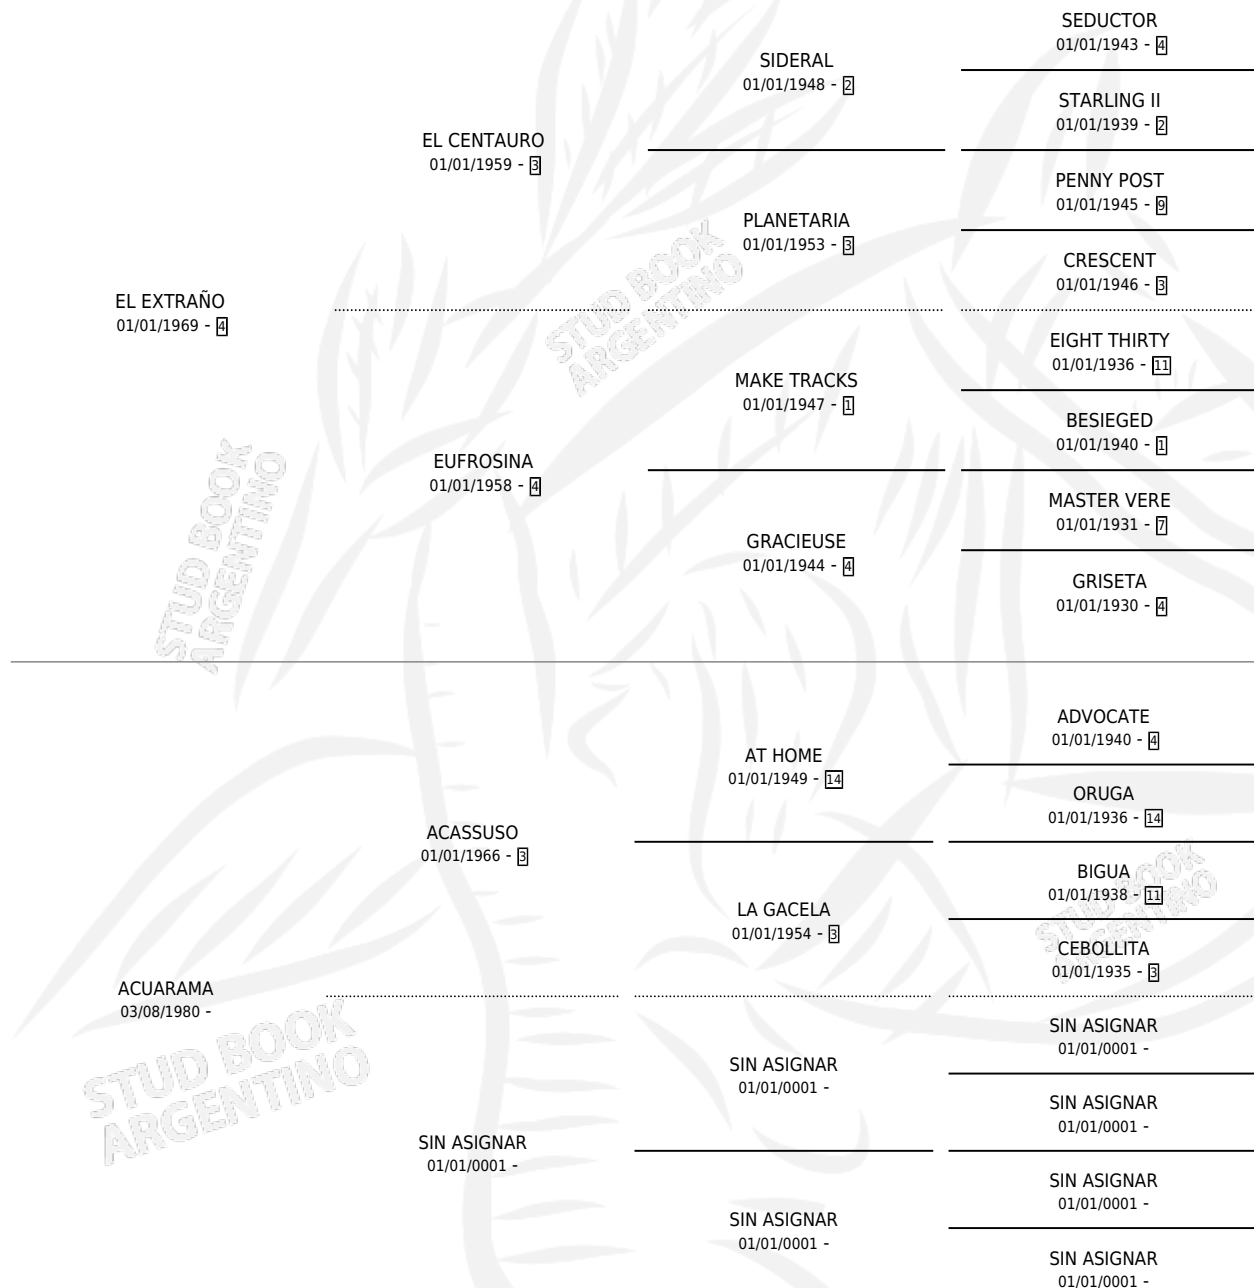

EXTRAÑO LASER

por EL EXTRAÑO y ACUARAMA por ACASSUSO

Argentina · Macho · Zaino · SP · 01/11/1994
Familia · Volumen 35

ESTADO

TIPIFICACIÓN SANGUÍNEA	X
TIPIFICACIÓN POR ADN	X
PASAPORTE	X
IDENTIFICACIÓN POR MICROCHIP	X
REPRODUCTOR	X

Lugar de nacimiento: Campo particular
Criador: Clerici Jose Rene y Salinas Jose Luis

PEDIGREE

EXTRAÑO LASER

Datos oficiales del Stud Book Argentino

Documento generado el 06/05/2026

studbook.org.ar