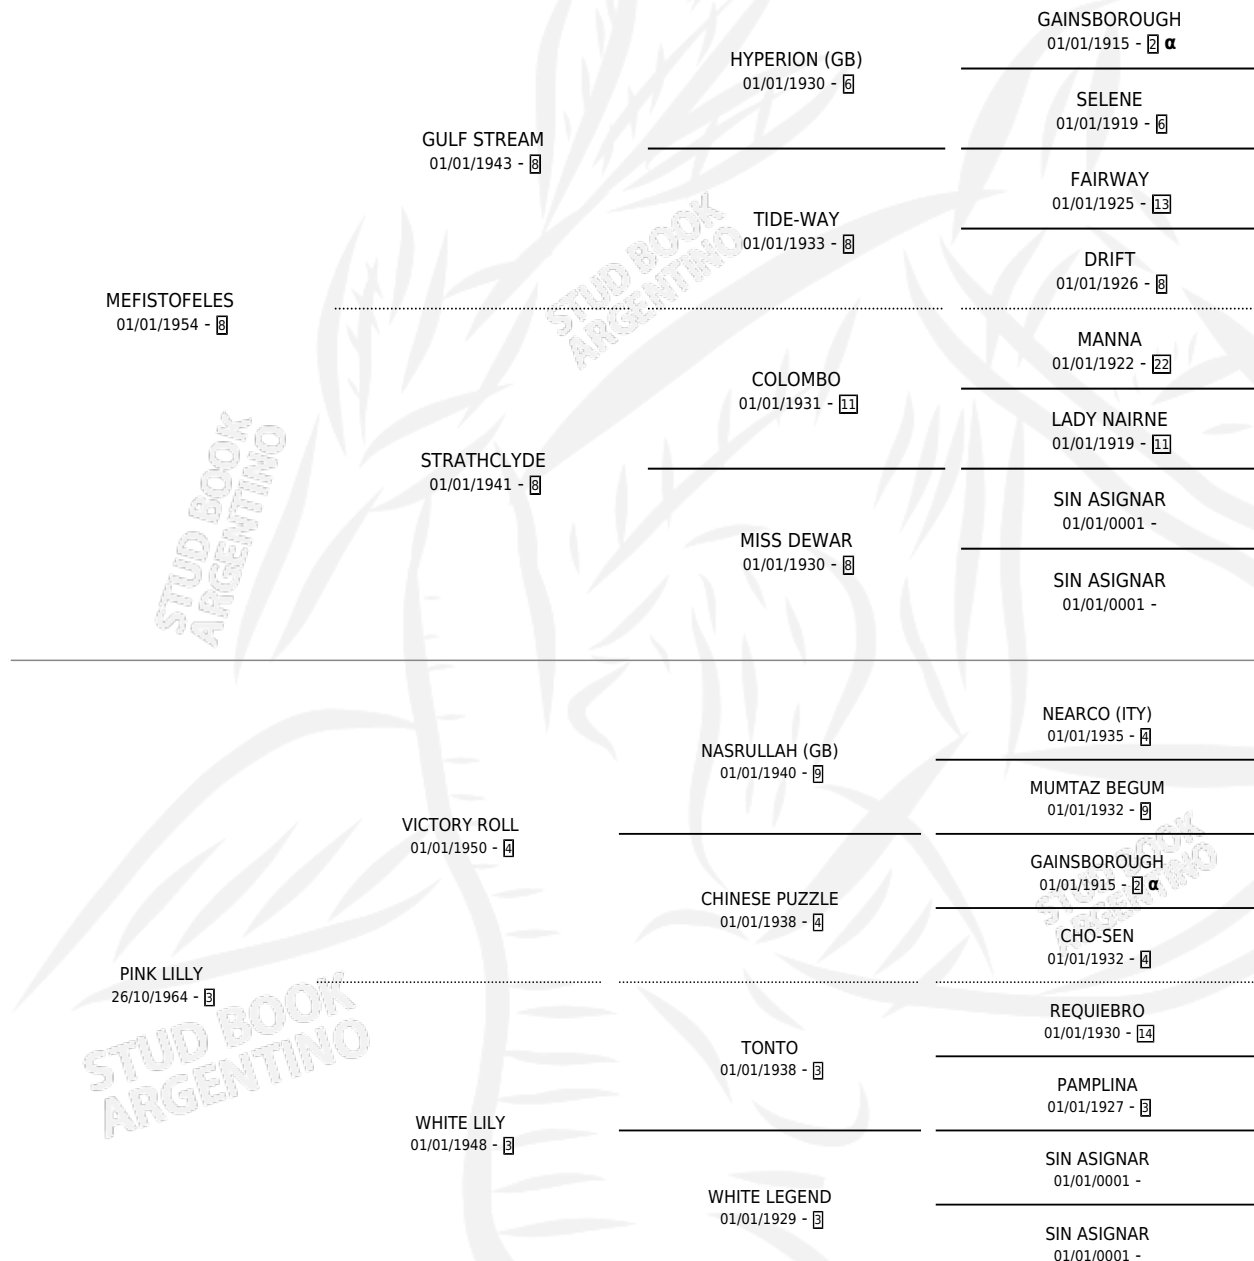

LILY PINK

por **MEFISTOFELES** y **PINK LILLY** por **VICTORY ROLL**

Argentina · Hembra · Zaino · SP · 01/10/1972
Familia 3-c · Volumen 28

ESTADO

TIPIFICACIÓN SANGUÍNEA	X
TIPIFICACIÓN POR ADN	X
PASAPORTE	X
IDENTIFICACIÓN POR MICROCHIP	X
REPRODUCTOR	✓

Lugar de nacimiento: Campo particular

Criador: Sin dato

~

HIJOS

	MACHOS	HEMBRAS
4 NACIERON	1	3
2 CORRIERON	1	1
1 GANARON	1	0
0 GANADORES CL	0 GANADORES GR	0 GANADORES G1

PEDIGREE

INBREEDING : α

S

mientos 4 / Efectividad 50.00%

PADRILLO	PRODUCTO	CRIADOR	1ER SERVICIO	ÚLTIMO SERVICIO
COMISARIATO	∅		30/08/1990	26/09/1990
LILY PINK	∅		19/09/1989	10/11/1989
Datos oficiales del Stud Book Argentino	∅		25/11/1988	27/11/1988
COMISARIATO Documento generado el 07/05/2026	∅		25/11/1988	27/11/1988
POITIERS studbook.org.ar	LINDA LUISA (H A, 19/11/1988)	GUALEYAN	03/11/1987	12/12/1987
DUNCAN	DIABLURA (H Z, 28/10/1987)	SIN DATO	31/10/1986	24/11/1986
DUNCAN	PINK ARROW (M Z, 08/10/1986)	SIN DATO	15/10/1985	15/10/1985
ACROCEL	ACROCELA (H ZD, 27/10/1984)	SIN DATO		
EL BALAZO	∅			