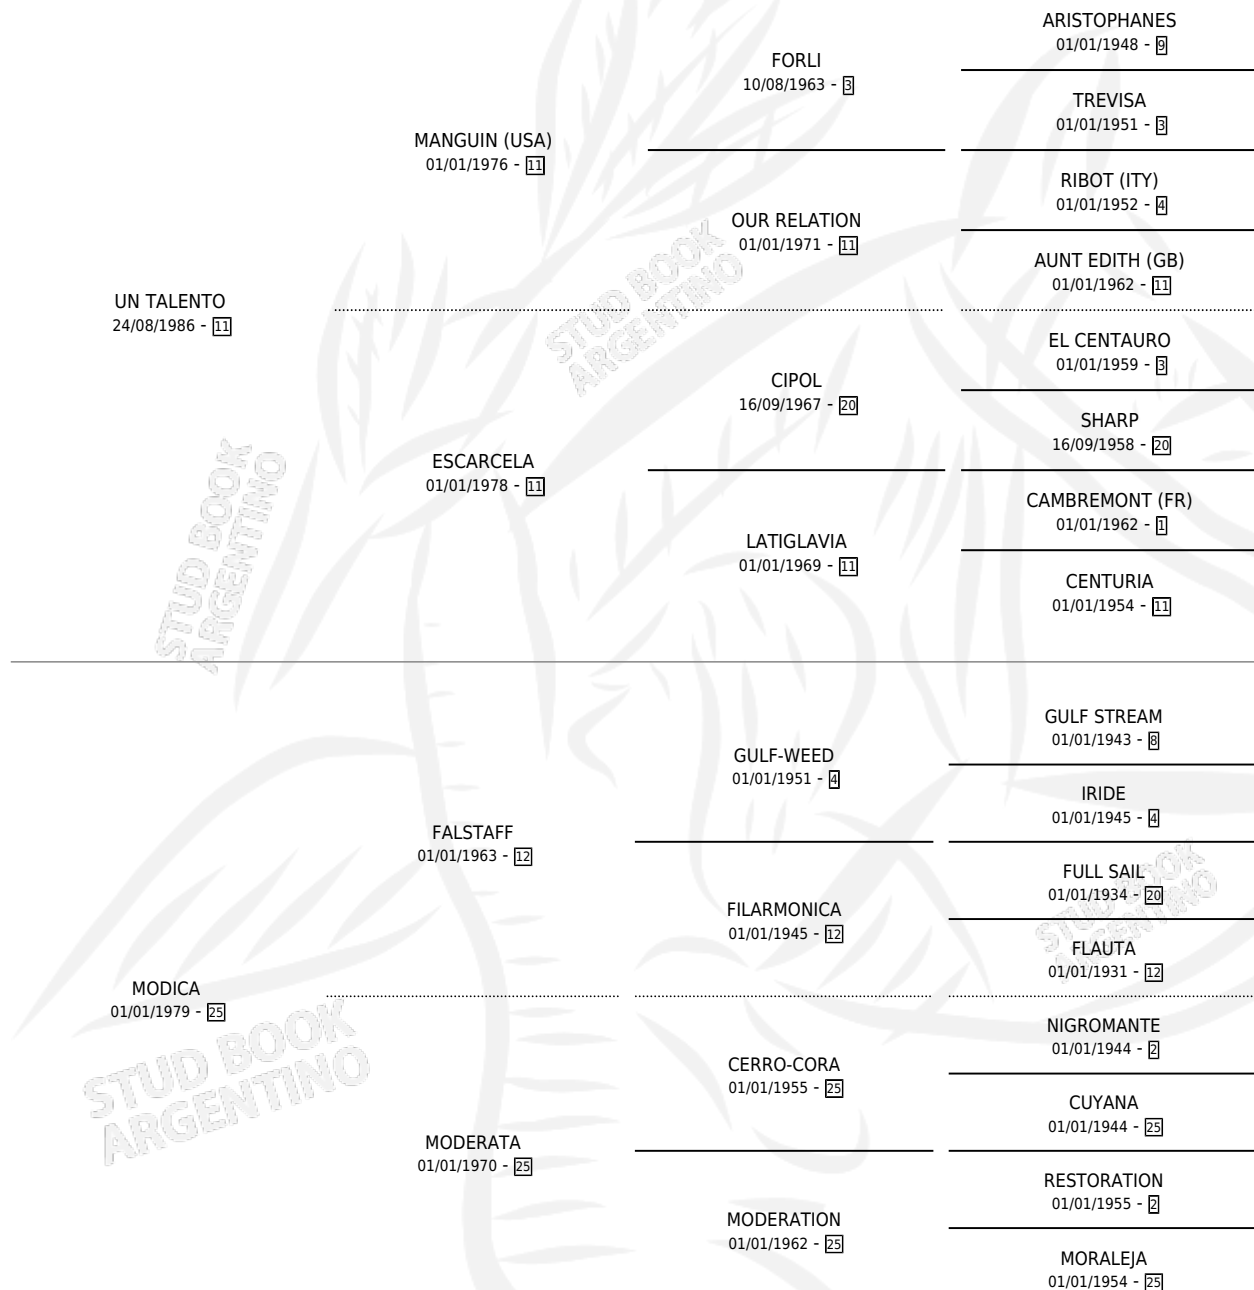

Lugar de nacimiento: Franmar

Criador: Sin dato

~

HIJOS

	MACHOS	HEMBRAS
3 NACIERON	1	2
2 CORRIERON	1	1
2 GANARON	1	1
0 GANADORES CL	0 GANADORES GR	0 GANADORES G1

PEDIGREE

CAMPAÑA

Solo carreras oficiales de Argentina