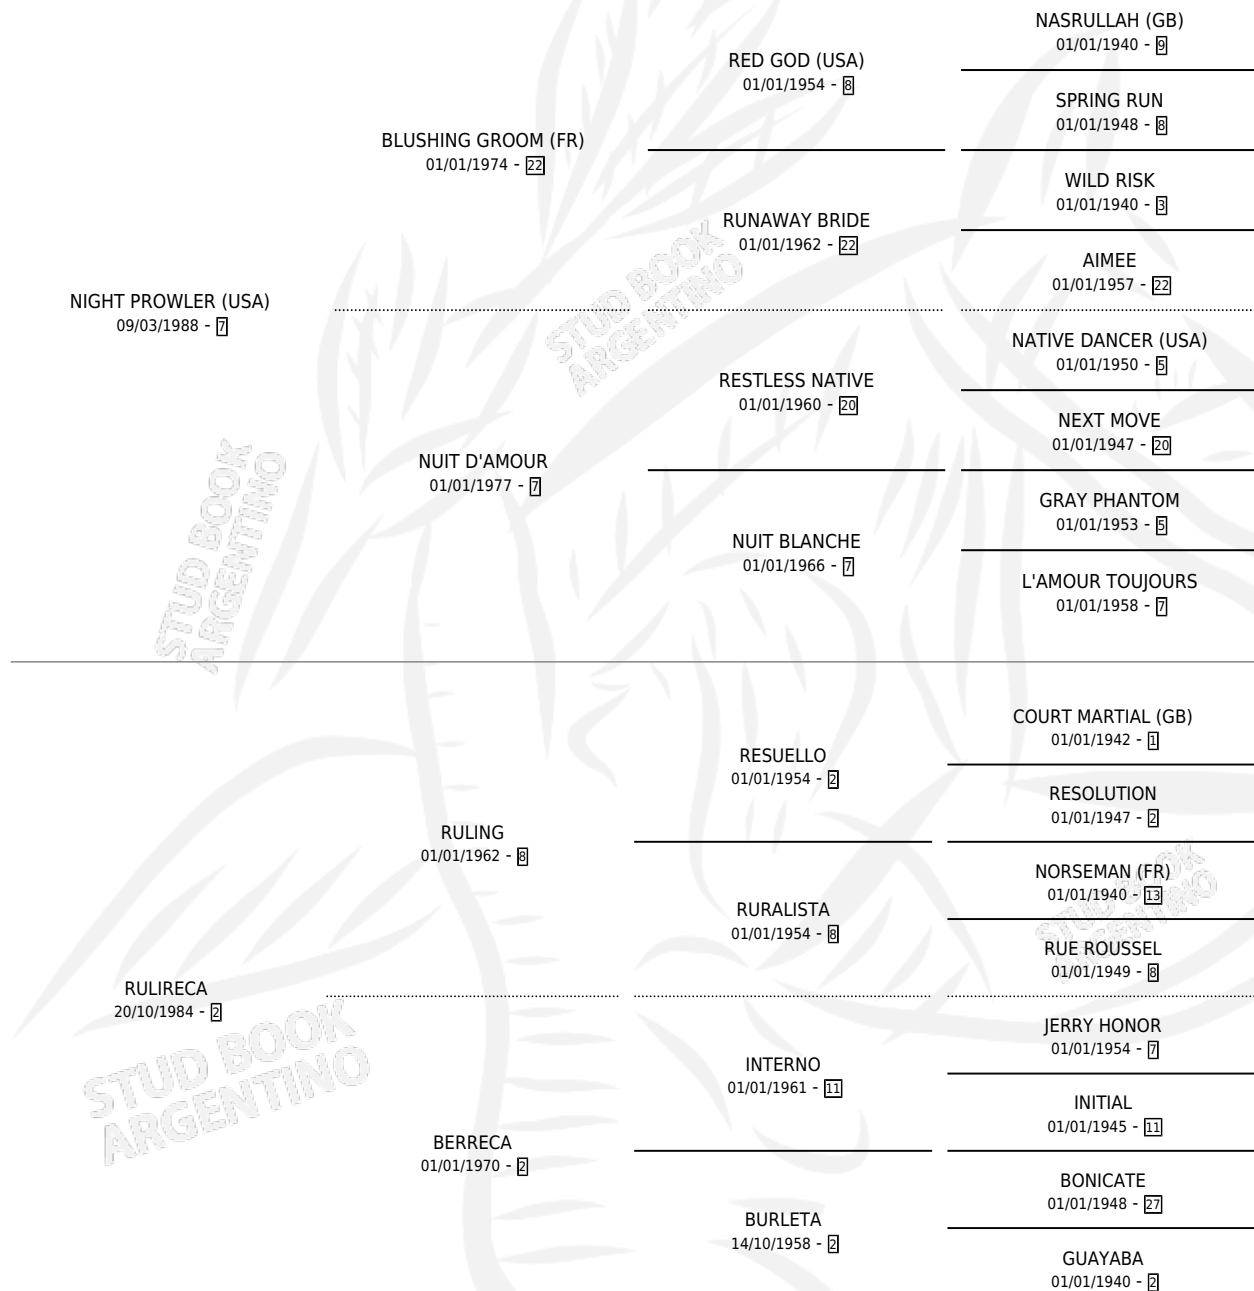

NIGHT RULETA

por NIGHT PROWLER (USA) y RULIRECA por RULING

Argentina · Hembra · Alazan · SP · 08/11/1994
Familia 2-f · Volumen 35

ESTADO

TIPIFICACIÓN SANGUÍNEA	✓
TIPIFICACIÓN POR ADN	✓
PASAPORTE	X
IDENTIFICACIÓN POR MICROCHIP	X
REPRODUCTOR	✓

Lugar de nacimiento: Campo Afuera

Criador: Sin dato

~

HIJOS

	MACHOS	HEMBRAS
2 NACIERON	0	2
1 CORRIERON	0	1

SIN ACTUACIONES

PEDIGREE