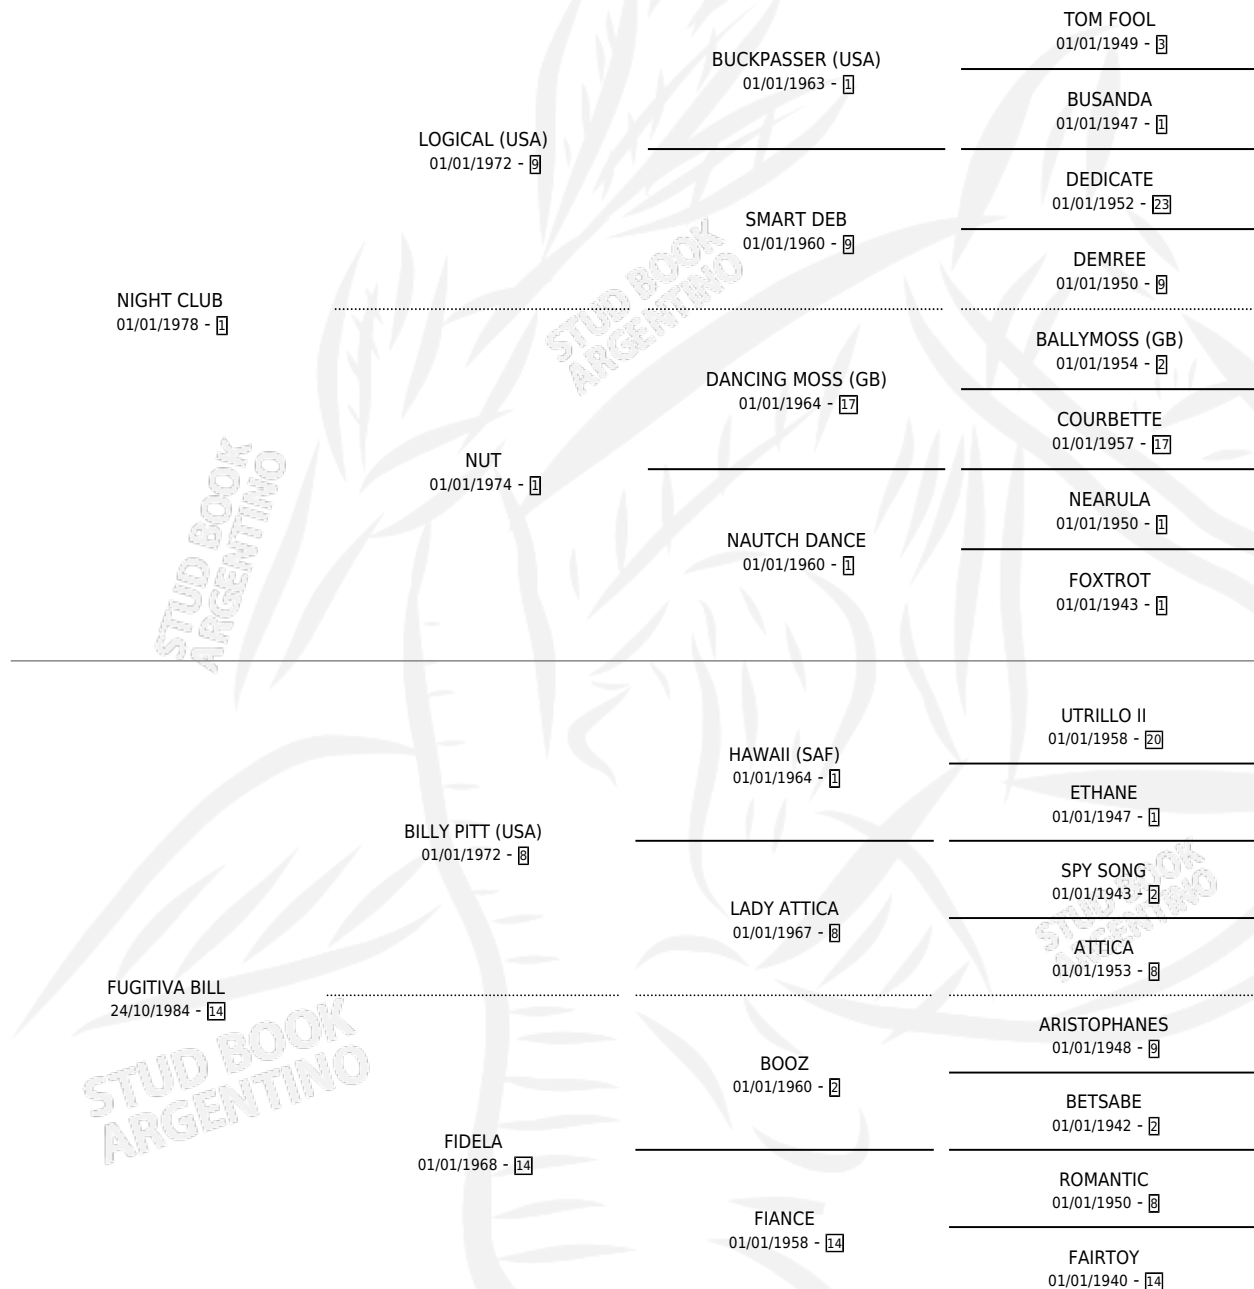

NIGHT FUGADA

por NIGHT CLUB y FUGITIVA BILL por BILLY PITT (USA)

Argentina · Hembra · Alazan Tostado · SP · 14/11/1994
Familia 14-f · Volumen 35

ESTADO

TIPIFICACIÓN SANGUÍNEA	✓
TIPIFICACIÓN POR ADN	✓
PASAPORTE	X
IDENTIFICACIÓN POR MICROCHIP	X
REPRODUCTOR	✓

Lugar de nacimiento: El Caudillo

Criador: Ghullermini Abundio

~

HIJOS

	MACHOS	HEMBRAS
2 NACIERON	0	2
2 CORRIERON	0	2
1 GANARON	0	1
0 GANADORES CL	0 GANADORES GR	0 GANADORES G1

PEDIGREE