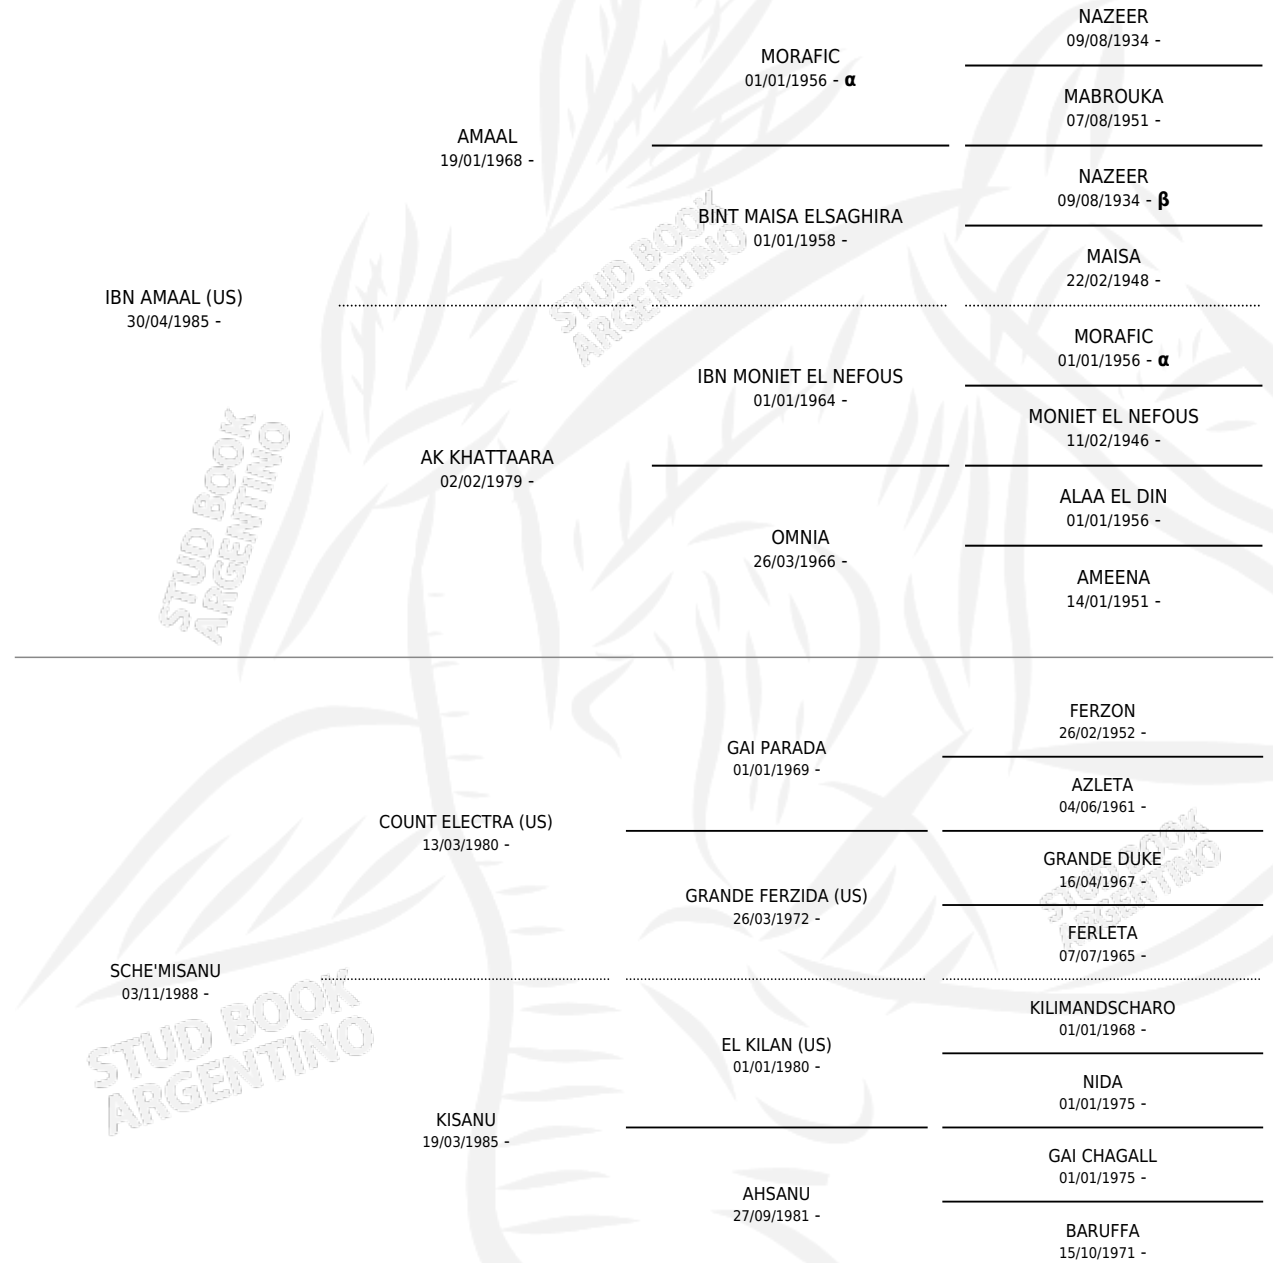

FC MISTERIO

por **IBN AMAAL (US)** y **SCHE'MISANU** por **COUNT ELECTRA (US)**

Argentina · Macho · Alazan Tostado · AP · 21/10/1994
Familia · Volumen 35

ESTADO

TIPIFICACIÓN SANGUÍNEA	X
TIPIFICACIÓN POR ADN	X
PASAPORTE	X
IDENTIFICACIÓN POR MICROCHIP	X
REPRODUCTOR	X

Lugar de nacimiento: Campo particular

Criador: Sin dato

PEDIGREE

INBREEDING : α, β

FC MISTERIO

Datos oficiales del Stud Book Argentino

Documento generado el 11/06/2026

studbook.org.ar