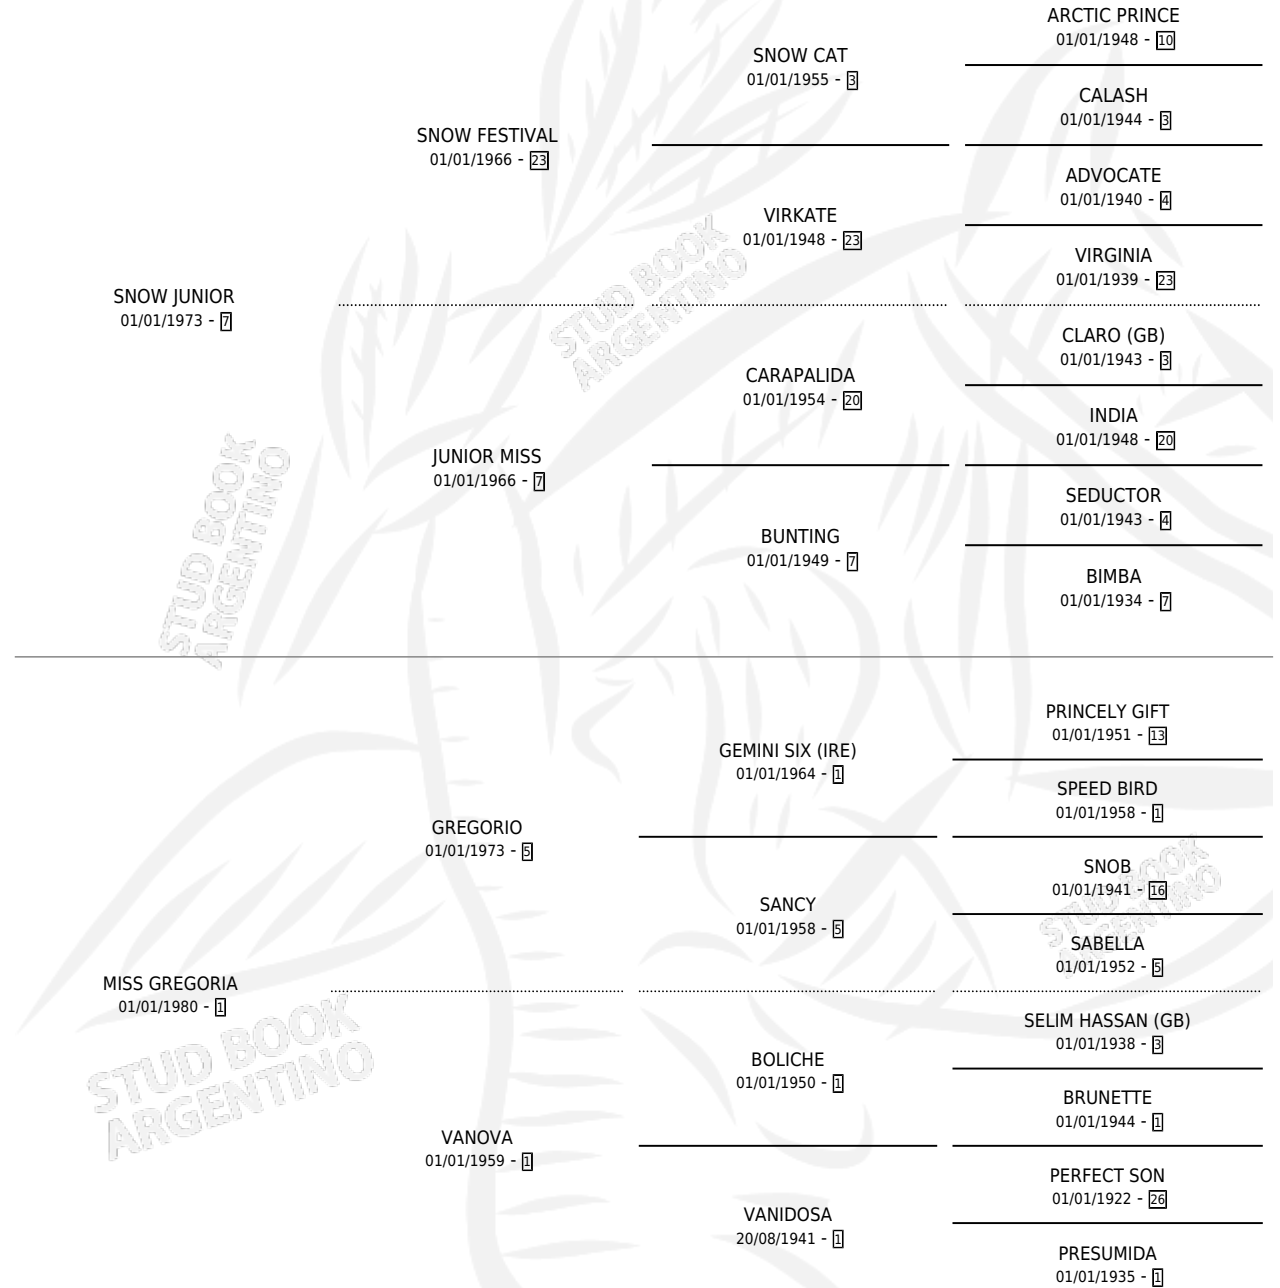

GREMIALISTA

por SNOW JUNIOR y MISS GREGORIA por GREGORIO

Argentina · Hembra · Alazan · SP · 20/10/1994
Familia 1-g · Volumen 35

ESTADO

TIPIFICACIÓN SANGUÍNEA	✓
TIPIFICACIÓN POR ADN	✓
PASAPORTE	X
IDENTIFICACIÓN POR MICROCHIP	X
REPRODUCTOR	✓

Lugar de nacimiento: San Luis II

Criador: Sin dato

~

HIJOS

	MACHOS	HEMBRAS
2 NACIERON	0	2
SIN ACTUACIONES		

PEDIGREE