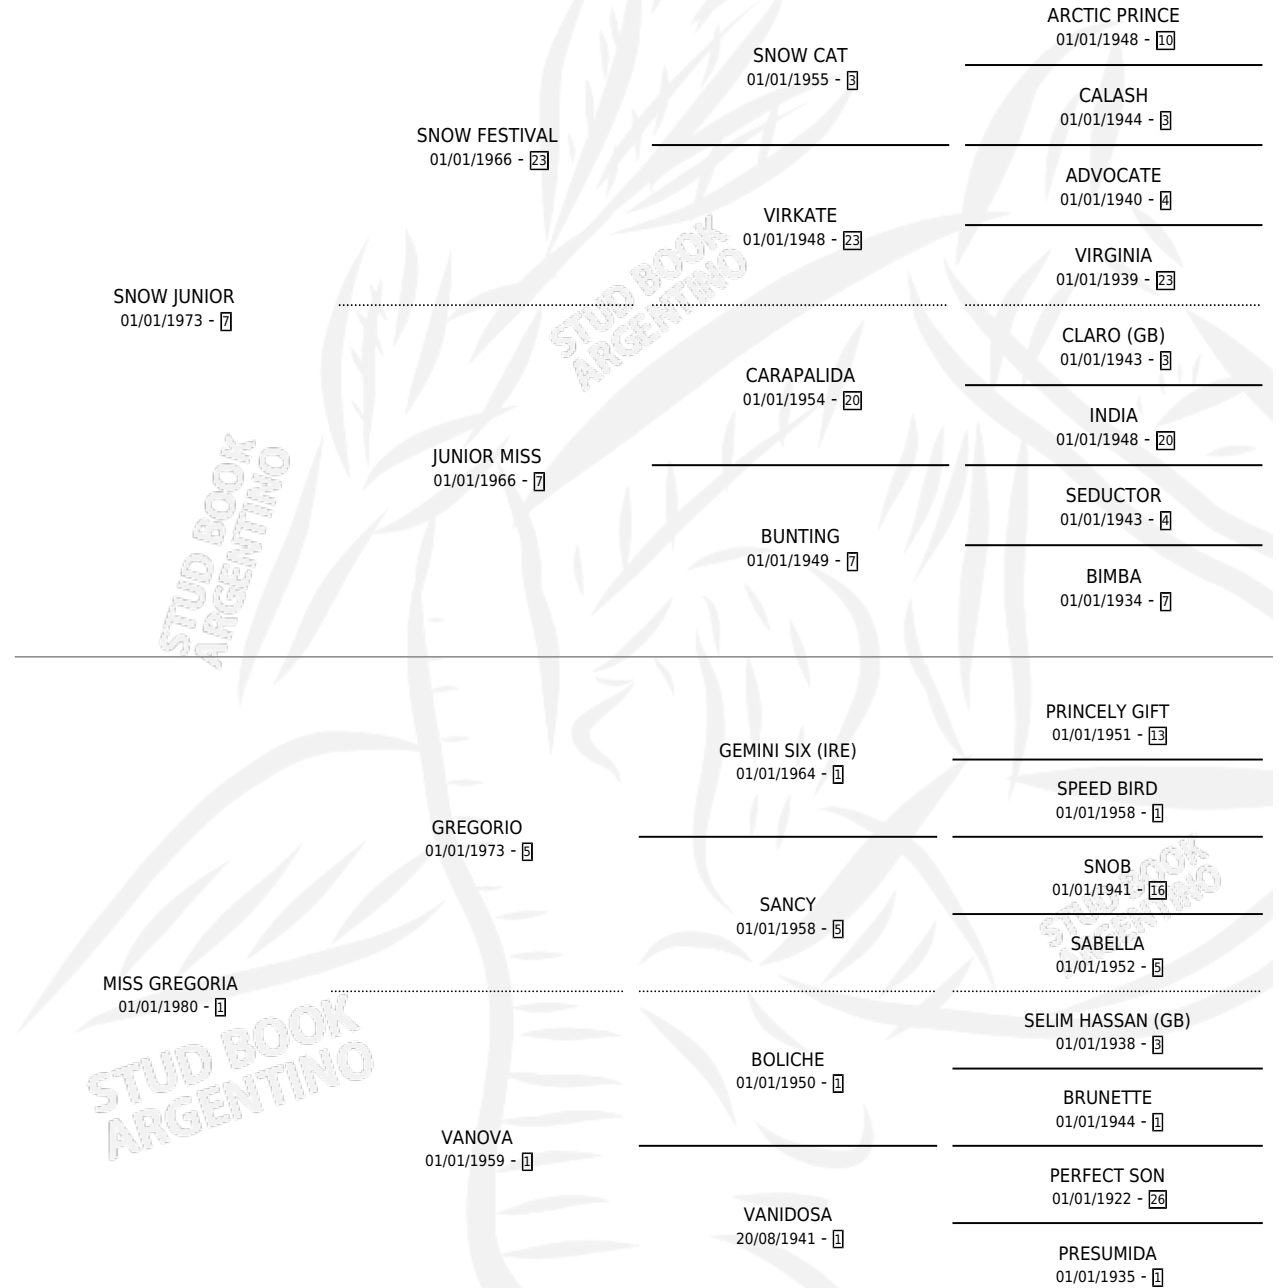

Lugar de nacimiento: San Luis II

Criador: Sin dato

~

HIJOS

	MACHOS	HEMBRAS
2 NACIERON	0	2

SIN ACTUACIONES

PEDIGREE

CAMPAÑA

Solo carreras oficiales de Argentina

POR EDAD

EDAD	CC	1°	2°	3°	4°	5°	NP	CLC	CLG	CLCG1	CLGG1	IMPORTE	GANANCIA / CC
6 AÑOS	6	1	2	2	0	0	1	0	0	0	0	\$6,386	\$1,064
7 AÑOS	3	1	0	0	0	1	1	0	0	0	0	\$4,400	\$1,467
TOTALES	9	2	2	2	0	1	2	0	0	0	0	\$10,786	\$1,198
%		22.2%	22.2%	22.2%	0.0%	11.1%	22.2%	0.0%	0.0%	0.0%	0.0%		