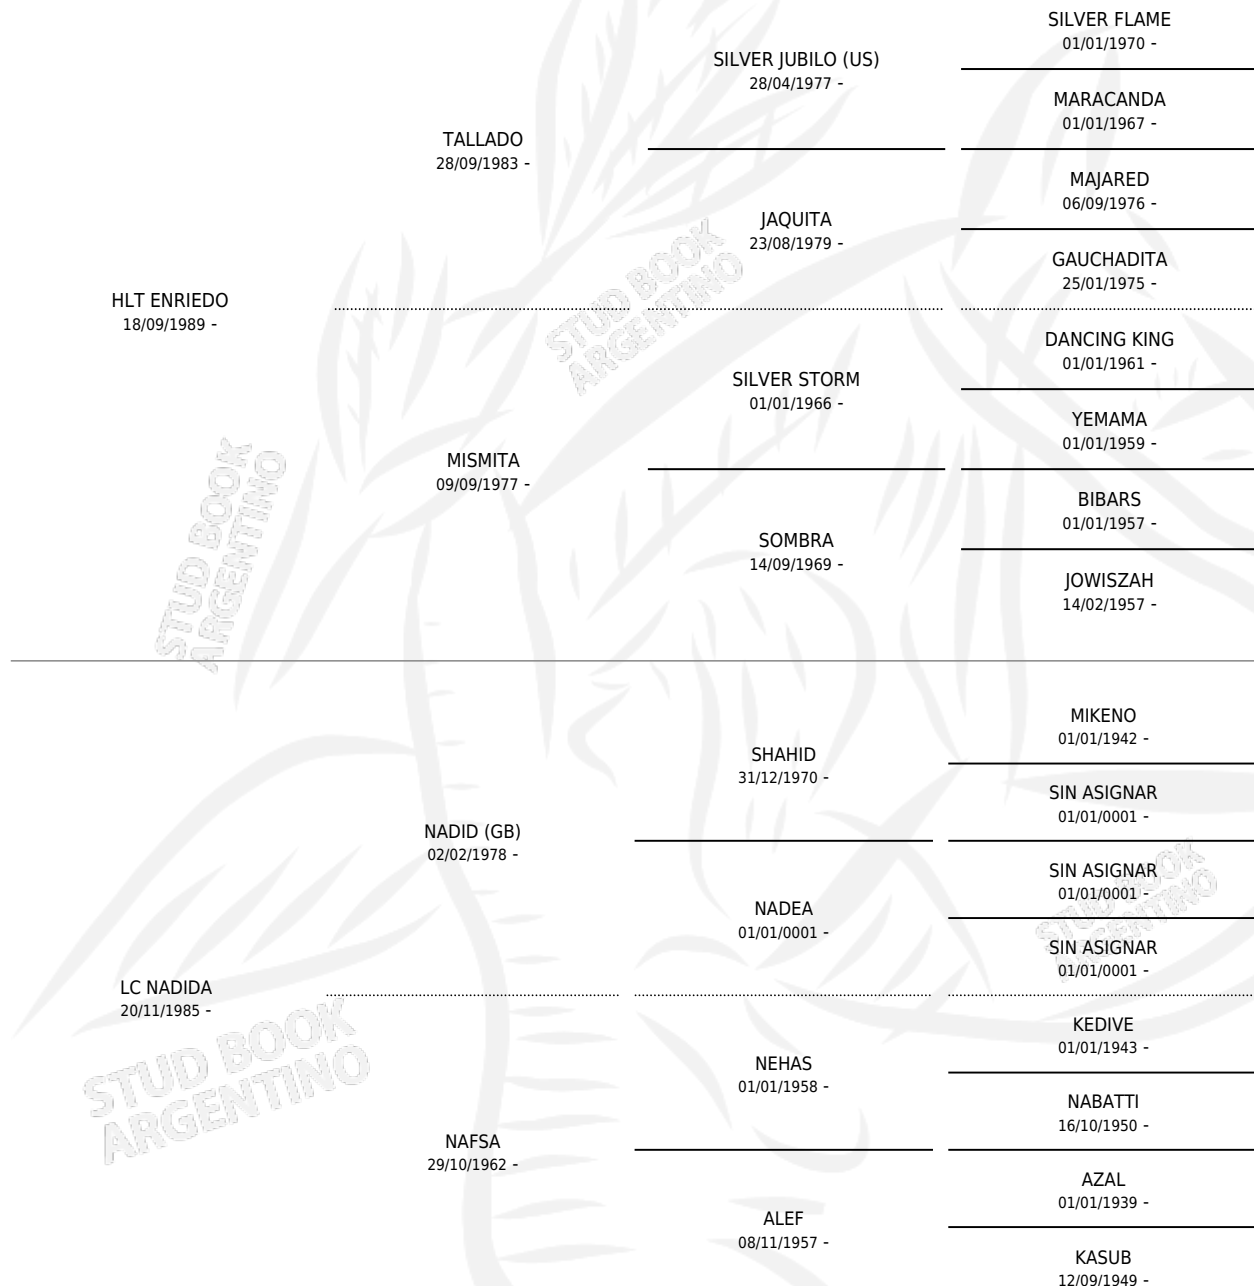

TIA RIENDA

por HLT ENRIEDO y LC NADIDA por NADID (GB)

Argentina · Hembra · Tordillo · AP · 08/11/1994
Familia · Volumen 35

ESTADO

TIPIFICACIÓN SANGUÍNEA	✓
TIPIFICACIÓN POR ADN	X
PASAPORTE	X
IDENTIFICACIÓN POR MICROCHIP	X
REPRODUCTOR	✓

Lugar de nacimiento: Tio Pancho
Criador: Braun Blaquier Magdalena

~

HIJOS

	MACHOS	HEMBRAS
1 NACIERON	0	1
SIN ACTUACIONES		

PEDIGREE

S

mientos **1** / Efectividad **100%**

PADRILLO