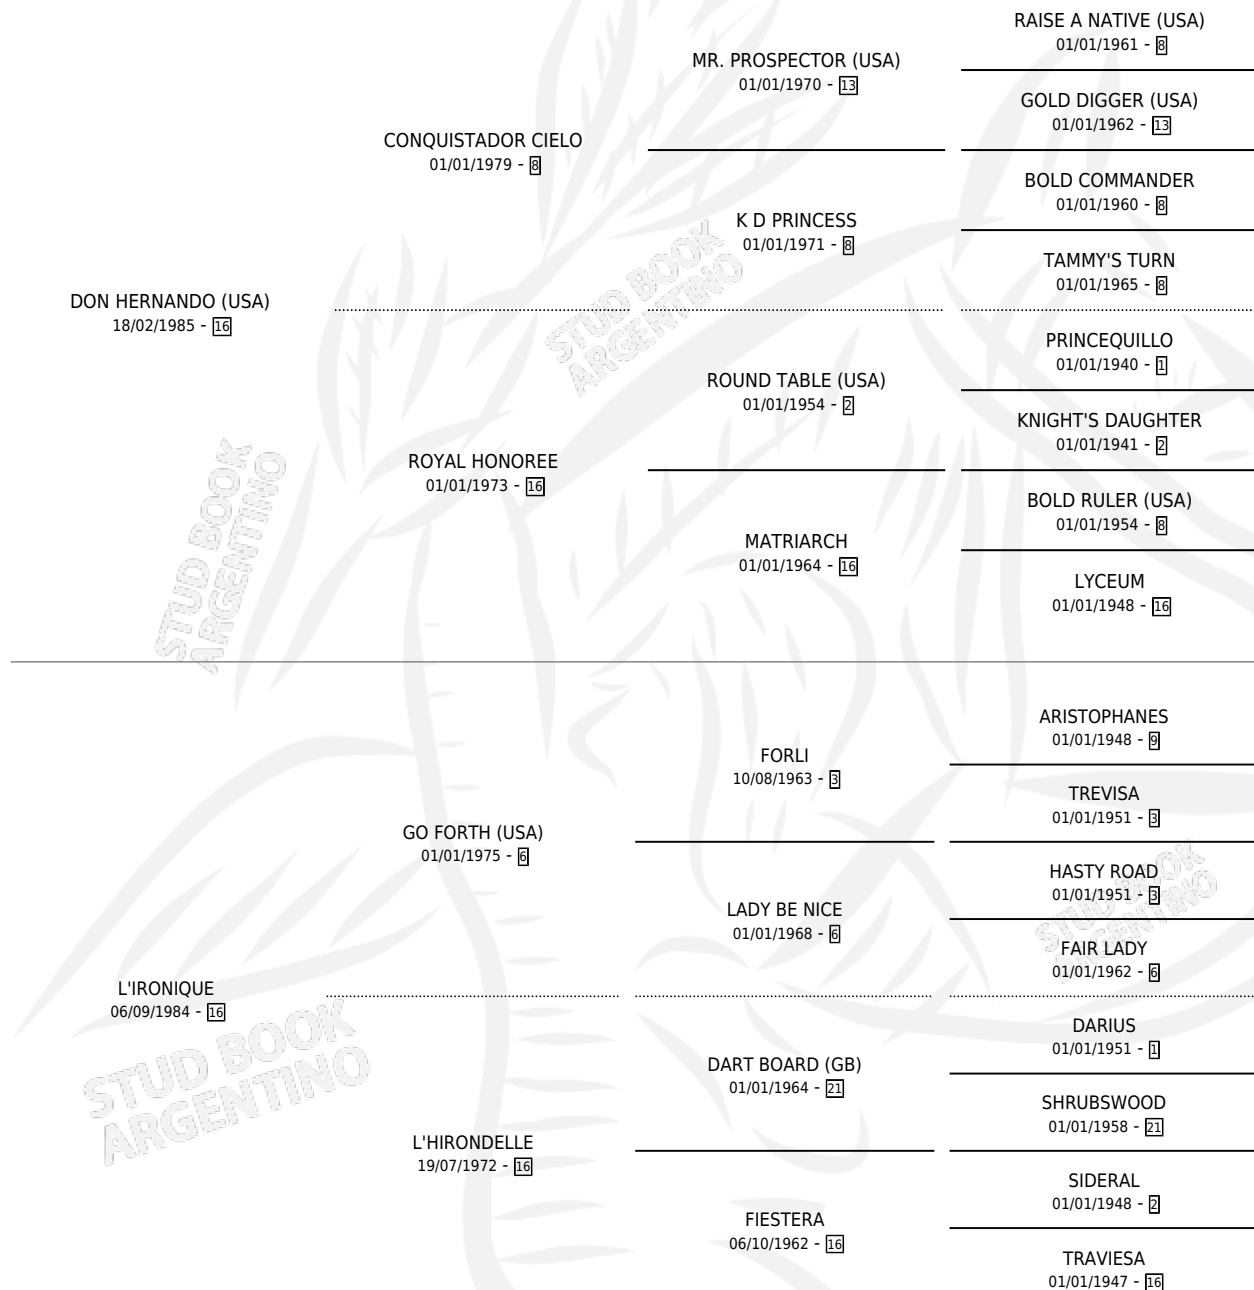

ARENA PO

por **DON HERNANDO (USA)** y **L'IRONIQUE** por **GO FORTH (USA)**

Argentina · Hembra · Alazan · SP · 20/09/1994
Familia 16-f · Volumen 35

ESTADO

TIPIFICACIÓN SANGUÍNEA	✓
TIPIFICACIÓN POR ADN	✓
PASAPORTE	X
IDENTIFICACIÓN POR MICROCHIP	X
REPRODUCTOR	✓

Lugar de nacimiento: Don Yeye
Criador: Sin dato

~

HIJOS

	MACHOS	HEMBRAS
1 NACIERON	1	0
SIN ACTUACIONES		

PEDIGREE

CAMPAÑA

Solo carreras oficiales de Argentina

POR EDAD