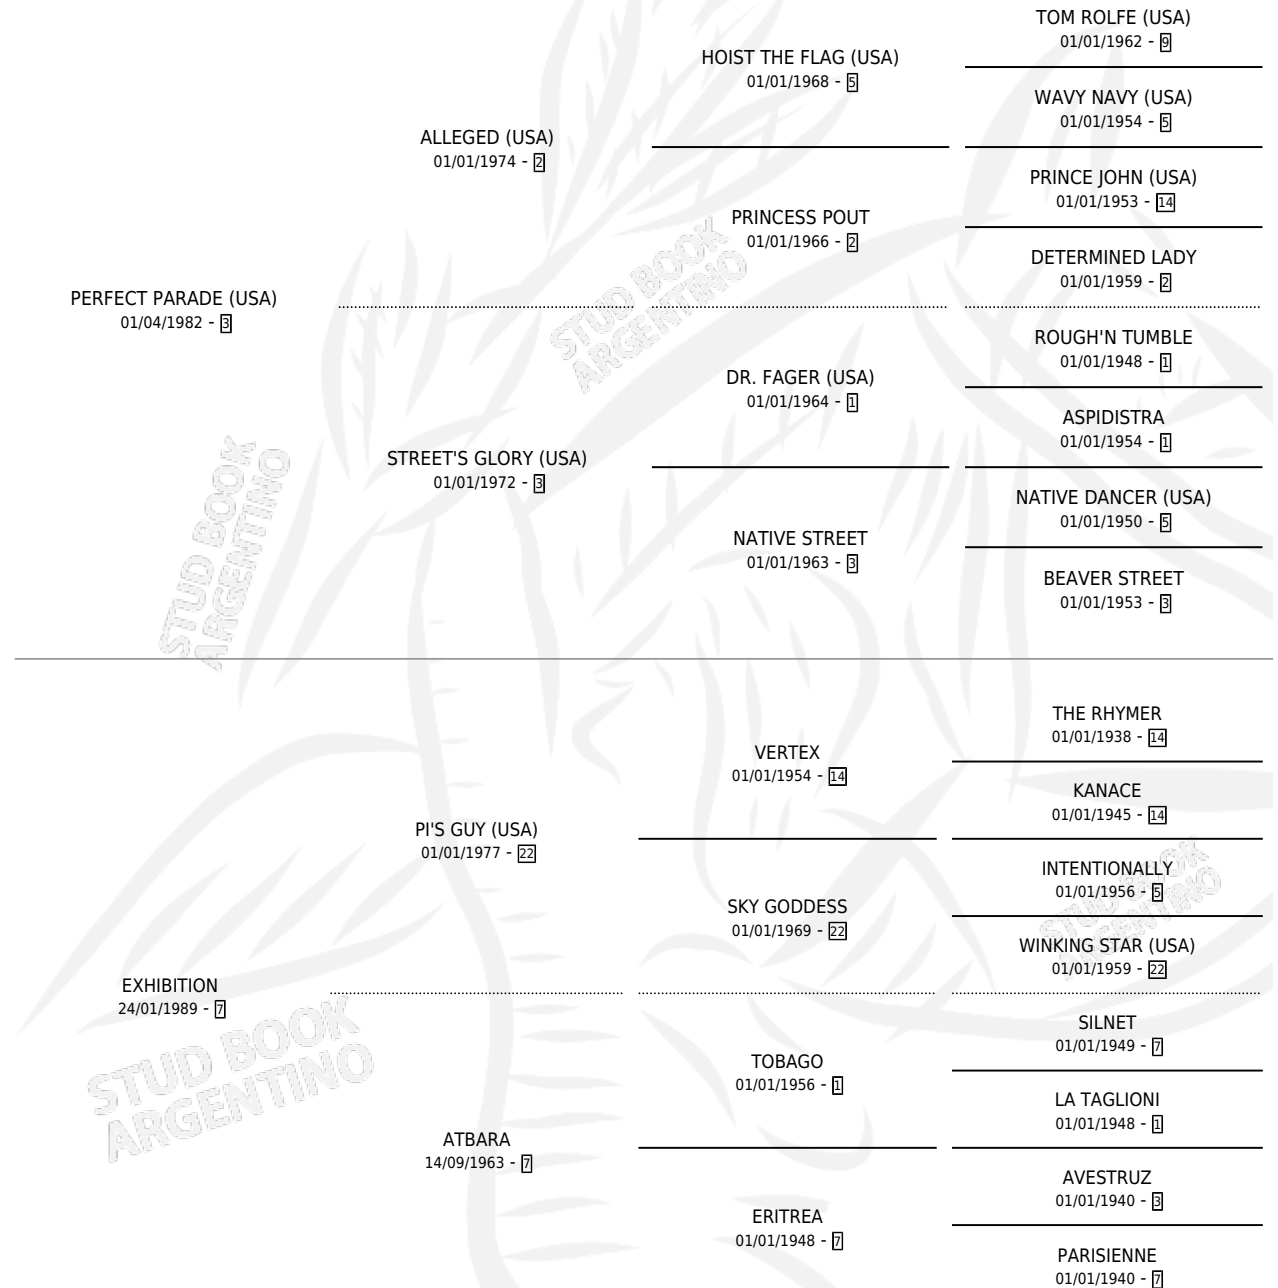

KAYRETTA

por **PERFECT PARADE (USA)** y **EXHIBITION** por **PI'S GUY (USA)**

Argentina · Hembra · Tordillo · SP · 21/10/1994
Familia 7 · Volumen 35

ESTADO

TIPIFICACIÓN SANGUÍNEA	✓
TIPIFICACIÓN POR ADN	✓
PASAPORTE	X
IDENTIFICACIÓN POR MICROCHIP	X
REPRODUCTOR	✓

Lugar de nacimiento: Panamericano

Criador: Sin dato

~

HIJOS

	MACHOS	HEMBRAS
8 NACIERON	3	5
4 CORRIERON	1	3
2 GANARON	1	1

0	0	0
GANADORES CL	GANADORES GR	GANADORES G1

PEDIGREE

S

cimientos 8 / Efectividad 53.33%

PADRILLO	PRODUCTO	CRIADOR	1ER SERVICIO	ÚLTIMO SERVICIO
MR. ALSUM	KAIPUR (H T, 08/11/2013)	LOMA CHICA	11/11/2012	13/11/2012
KAYRETTA	∅		22/11/2011	22/11/2011
MR. ALSUM	∅		01/11/2010	01/11/2010
MR. ALSUM	KAU (M T, 23/10/2010)	LOMA CHICA	05/09/2009	24/10/2009
MR. ALSUM	∅		05/09/2008	05/10/2008
MR. ALSUM	∅		12/12/2007	14/12/2007
MR. ALSUM	KOLYA (H A, 18/10/2007)	LOMA CHICA	26/09/2006	23/10/2006
COMPANION	∅		16/09/2005	15/12/2005
MR. ALSUM	∅		08/09/2004	01/12/2004
MR. ALSUM	MR. KAY (M T, 31/08/2004)	LOMA CHICA	18/09/2003	18/09/2003
COMPANION	SAKARA (H T, 09/09/2003)	LOMA CHICA	10/09/2002	14/09/2002
COMPANION	∅		13/11/2001	12/12/2001
COMPANION	BIABAZO (M A, 04/11/2001)	LOMA CHICA	16/11/2000	18/11/2000
COMPANION	ATENTI PEBETA (H Z, 06/11/2000)	LOMA CHICA	09/11/1999	09/11/1999
COMPANION	LA TAQUERA (H Z, 05/10/1999)	SIN DATO	03/10/1998	06/10/1998