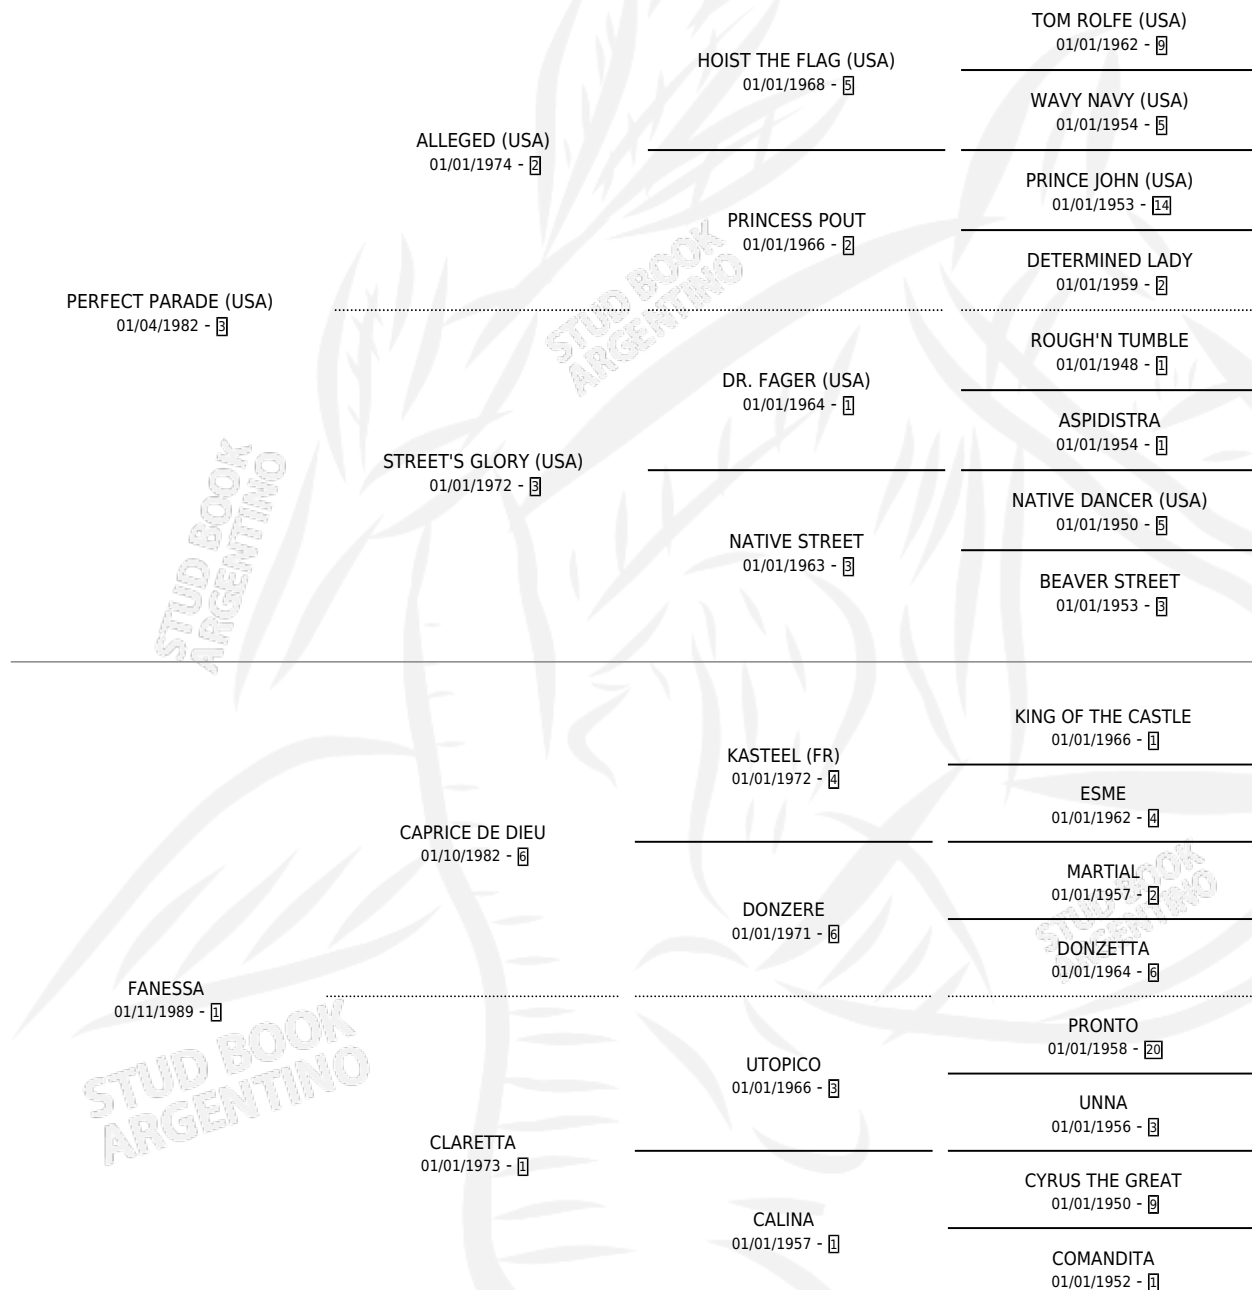

KURYAKIN

por **PERFECT PARADE (USA)** y **FANESSA** por **CAPRICE DE DIEU**

Argentina · Macho · Tordillo · SP · 21/10/1994
Familia 1-j · Volumen 35

ESTADO

TIPIFICACIÓN SANGUÍNEA	X
TIPIFICACIÓN POR ADN	X
PASAPORTE	X
IDENTIFICACIÓN POR MICROCHIP	X
REPRODUCTOR	X

Lugar de nacimiento: Panamericano

Criador: Sin dato

PEDIGREE

CAMPAÑA

Solo carreras oficiales de Argentina

POR EDAD

EDAD	CC	1°	2°	3°	4°	5°	NP	CLC	CLG	CLCG1	CLGG1	IMPORTE	GANANCIA / CC
3 AÑOS	3	0	0	0	0	0	3	0	0	0	0	\$0	\$0
4 AÑOS	10	2	4	1	1	0	2	0	0	0	0	\$13,422	\$1,342
TOTALES	13	2	4	1	1	0	5	0	0	0	0	\$13,422	\$1,032
%		15.4%	30.8%	7.7%	7.7%	0.0%	38.5%	0.0%	0.0%	0.0%	0.0%		

Ganador de 2 carreras en Palermo y La Plata - \$13,422, a los 4 años.

POR DISTANCIA

HIPODROMO	CC	1°	2°	3°	4°	5°	NP	CLC	CLG	CLCG1	CLGG1	IMPORTE
LA PLATA	8	1	3	0	0	0	4	0	0	0	0	\$6,680
1400 MTS	4	1	1	0	0	0	2	0	0	0	0	\$4,920
1600 MTS	3	0	2	0	0	0	1	0	0	0	0	\$1,760
1200 MTS	1	0	0	0	0	0	1	0	0	0	0	\$0
PALERMO	3	1	1	0	1	0	0	0	0	0	0	\$6,070
1400 MTS	3	1	1	0	1	0	0	0	0	0	0	\$6,070
SAN ISIDRO	2	0	0	1	0	0	1	0	0	0	0	\$672
1600 MTS	2	0	0	1	0	0	1	0	0	0	0	\$672