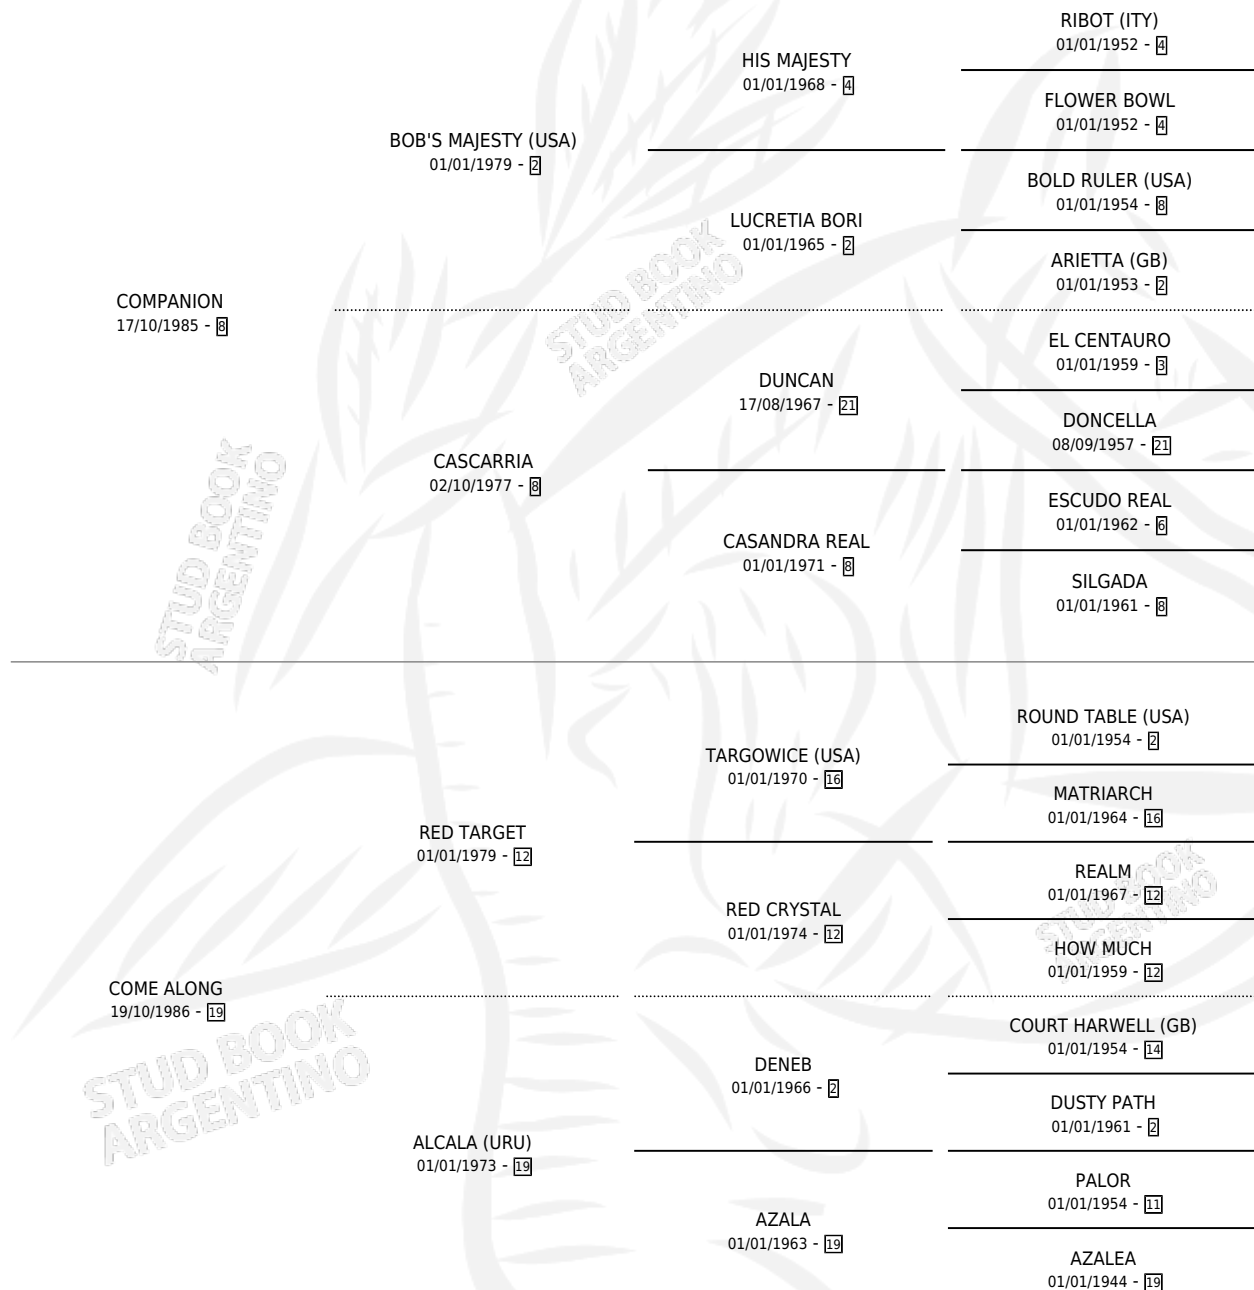

KEY ISSUE

por **COMPANION** y **COME ALONG** por **RED TARGET**

Argentina · Macho · Alazan · SP · 21/10/1994
Familia 19-a · Volumen 35

ESTADO

TIPIFICACIÓN SANGUÍNEA	✓
TIPIFICACIÓN POR ADN	X
PASAPORTE	X
IDENTIFICACIÓN POR MICROCHIP	X
REPRODUCTOR	X

Lugar de nacimiento: Panamericano

Criador: Sin dato

PEDIGREE

EXPORTACIÓN / IMPORTACIÓN

FECHA	MOVIMIENTO	PAÍS
01/08/1995	EXPORTADO	URUGUAY

KEY ISSUE

Datos oficiales del Stud Book Argentino

Documento generado el 05/05/2026