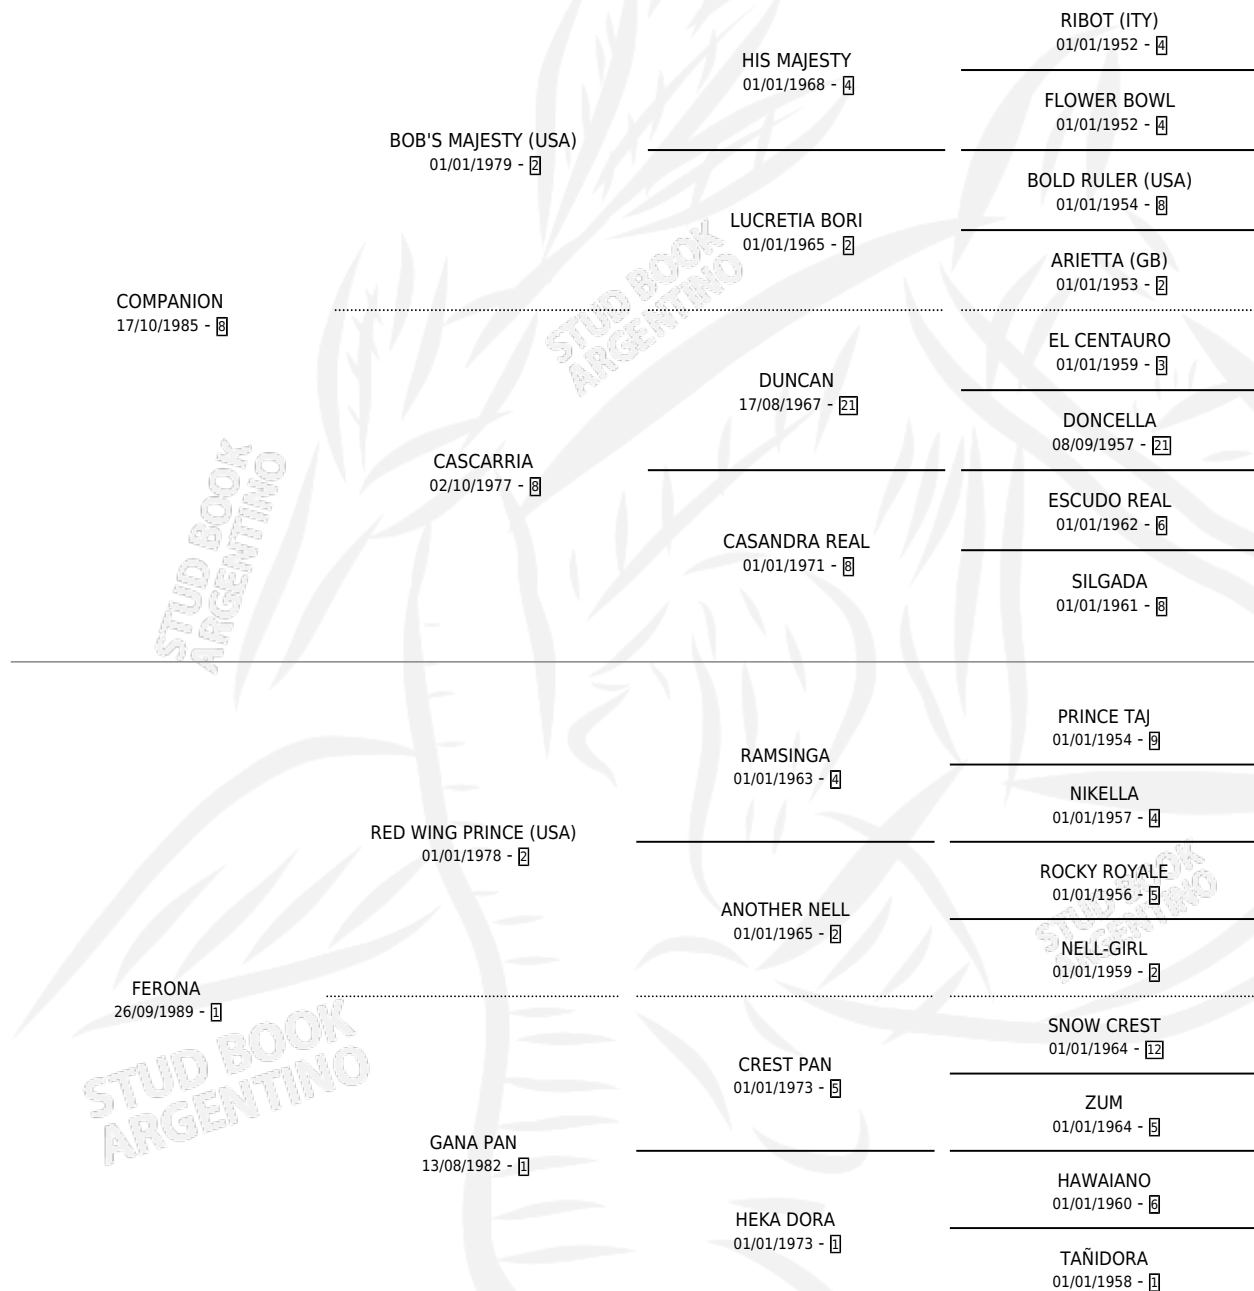

KUM KIN

por **COMPANION** y **FERONA** por **RED WING PRINCE (USA)**

Argentina · Hembra · Zaino · SP · 23/10/1994
Familia 1-s · Volumen 35

ESTADO

TIPIFICACIÓN SANGUÍNEA	X
TIPIFICACIÓN POR ADN	X
PASAPORTE	X
IDENTIFICACIÓN POR MICROCHIP	X
REPRODUCTOR	X

Lugar de nacimiento: Panamericano

Criador: Sin dato

PEDIGREE

KUM KIN

Datos oficiales del Stud Book Argentino

Documento generado el 28/04/2026

studbook.org.ar