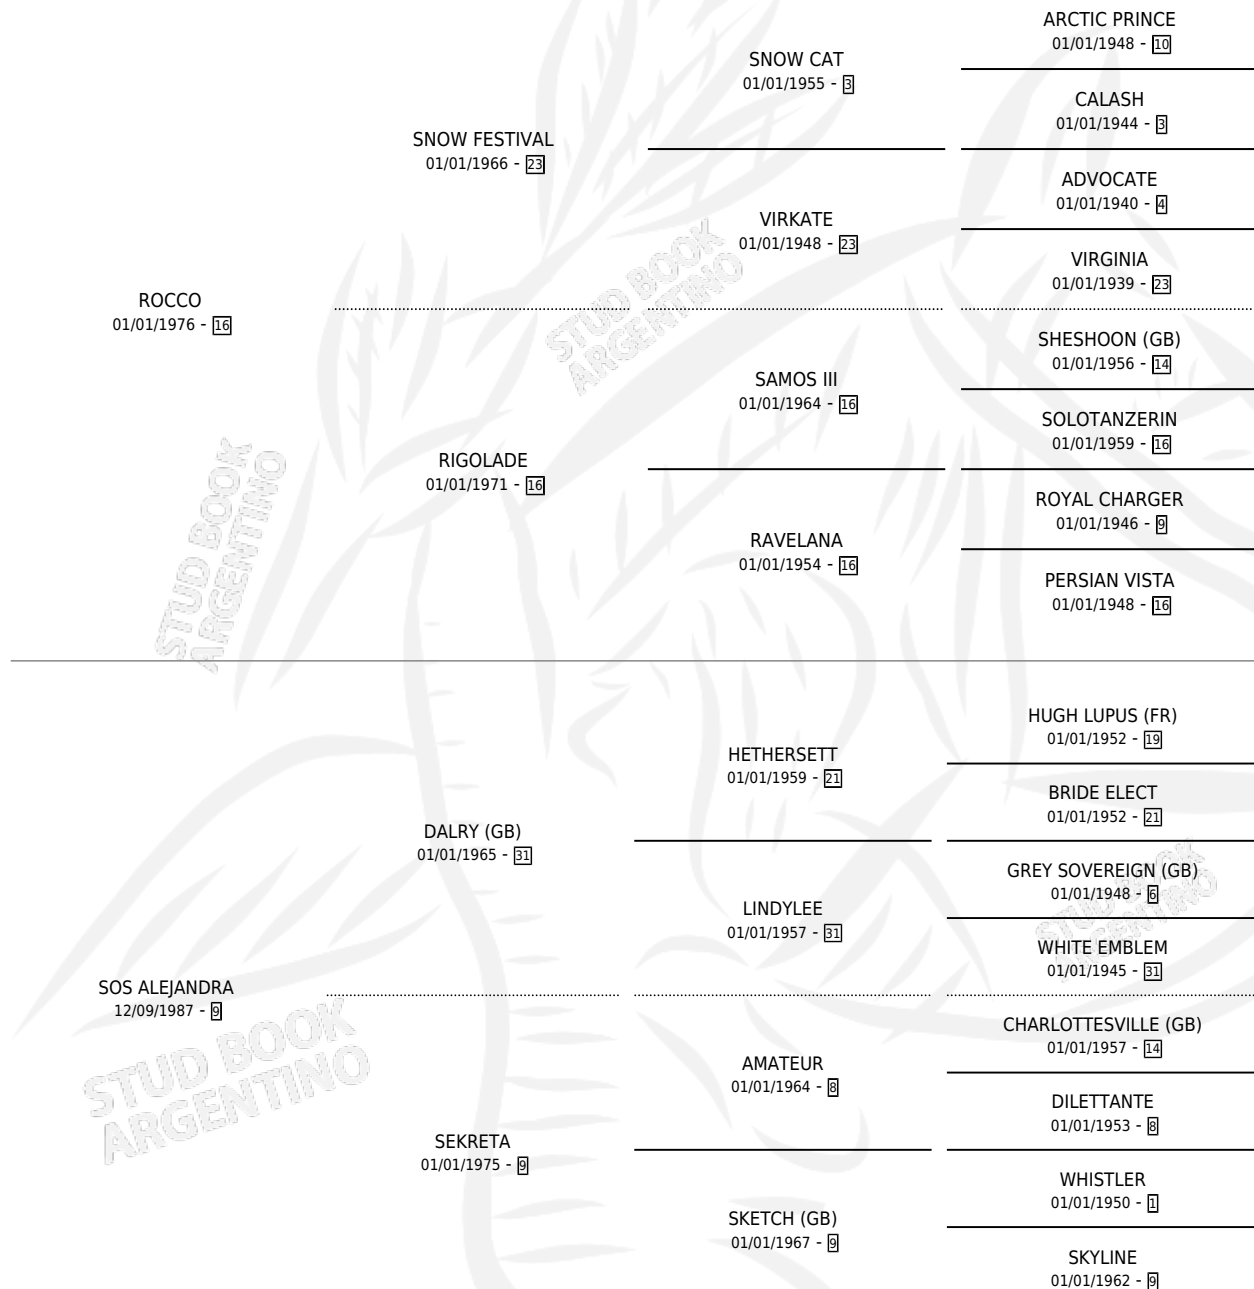

MISS ALEXIS

por ROCCO y SOS ALEJANDRA por DALRY (GB)

Argentina · Hembra · Alazan Tostado · SP · 28/10/1994
Familia 9-c · Volumen 35

ESTADO

TIPIFICACIÓN SANGUÍNEA	X
TIPIFICACIÓN POR ADN	X
PASAPORTE	X
IDENTIFICACIÓN POR MICROCHIP	X
REPRODUCTOR	✓

Lugar de nacimiento: La Payasada

Criador: La Payasada

PEDIGREE

CAMPAÑA

Solo carreras oficiales de Argentina

POR EDAD

EDAD	CC	1°	2°	3°	4°	5°	NP	CLC	CLG	CLCG1	CLGG1	IMPORTE	GANANCIA / CC
4 AÑOS	12	2	2	1	0	1	6	0	0	0	0	\$11,960	\$997
5 AÑOS	6	0	0	0	0	2	4	0	0	0	0	\$328	\$55
TOTALES	18	2	2	1	0	3	10	0	0	0	0	\$12,288	\$683
%		11.1%	11.1%	5.6%	0.0%	16.7%	55.6%	0.0%	0.0%	0.0%	0.0%		