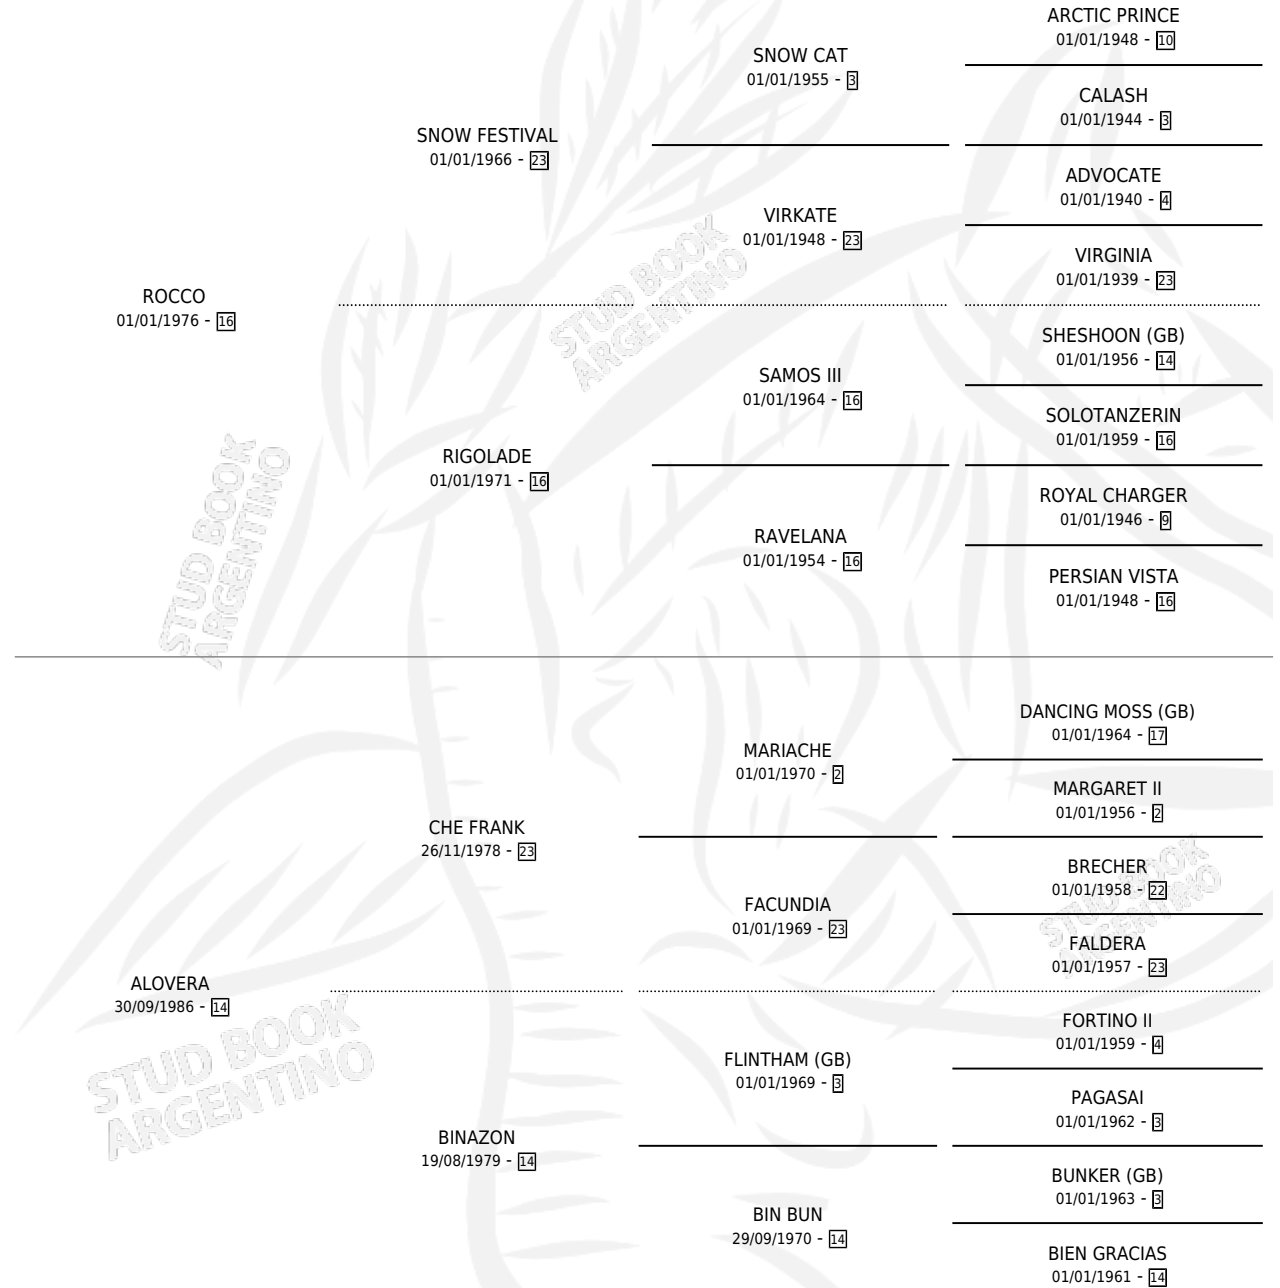

RUBIO BRAVO

por ROCCO y ALOVERA por CHE FRANK

Argentina · Macho · Alazan Tostado · SP · 23/10/1994
Familia 14-f · Volumen 35

ESTADO

TIPIFICACIÓN SANGUÍNEA	X
TIPIFICACIÓN POR ADN	X
PASAPORTE	X
IDENTIFICACIÓN POR MICROCHIP	X
REPRODUCTOR	X

Lugar de nacimiento: La Payasada

Criador: La Payasada

PEDIGREE

CAMPAÑA

Solo carreras oficiales de Argentina

POR EDAD

EDAD	CC	1°	2°	3°	4°	5°	NP	CLC	CLG	CLCG1	CLGG1	IMPORTE	GANANCIA / CC
4 AÑOS	1	0	0	0	0	0	1	0	0	0	0	\$0	\$0
5 AÑOS	7	0	0	0	0	1	6	0	0	0	0	\$0	\$0
6 AÑOS	11	0	0	0	0	2	9	0	0	0	0	\$0	\$0
TOTALES	19	0	0	0	0	3	16	0	0	0	0	\$0	\$0
%		0.0%	0.0%	0.0%	0.0%	15.8%	84.2%	0.0%	0.0%	0.0%	0.0%		