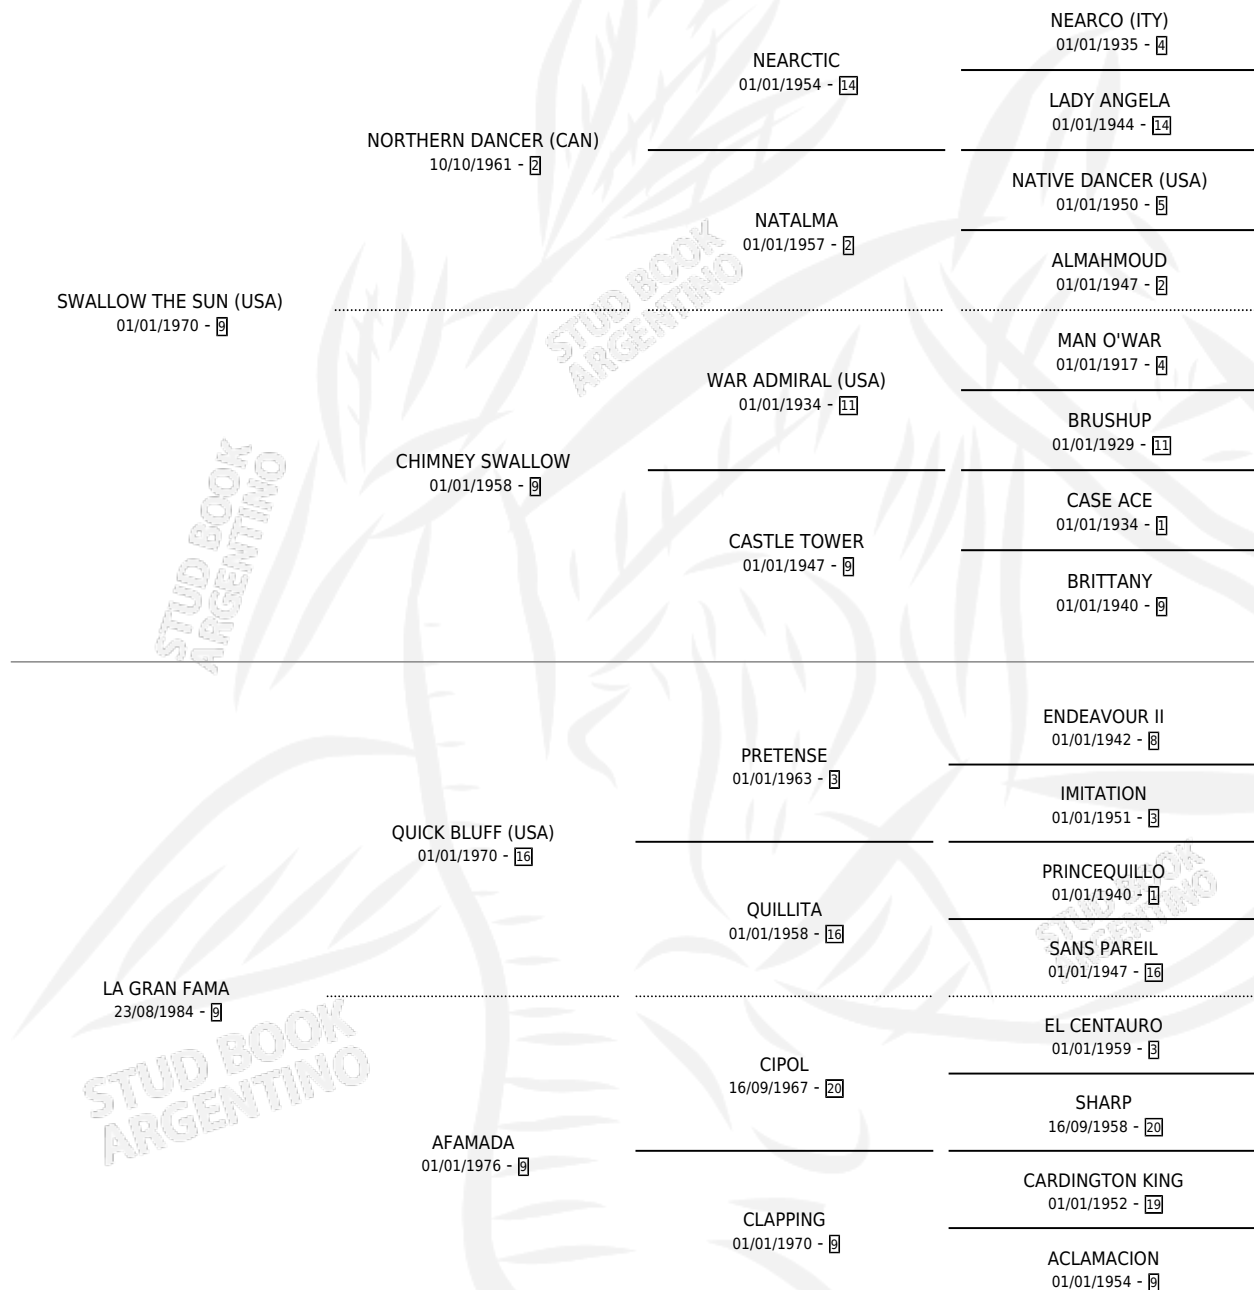

FEALDAD

por **SWALLOW THE SUN (USA)** y **LA GRAN FAMA** por **QUICK BLUFF (USA)**

Argentina · Hembra · Zaino Colorado · SP · 13/10/1994
Familia 9-h · Volumen 35

ESTADO

TIPIFICACIÓN SANGUÍNEA	X
TIPIFICACIÓN POR ADN	X
PASAPORTE	X
IDENTIFICACIÓN POR MICROCHIP	X
REPRODUCTOR	X

Lugar de nacimiento: Alentue

Criador: Alentue

PEDIGREE

FEALDAD

Datos oficiales del Stud Book Argentino

Documento generado el 12/05/2026

studbook.org.ar