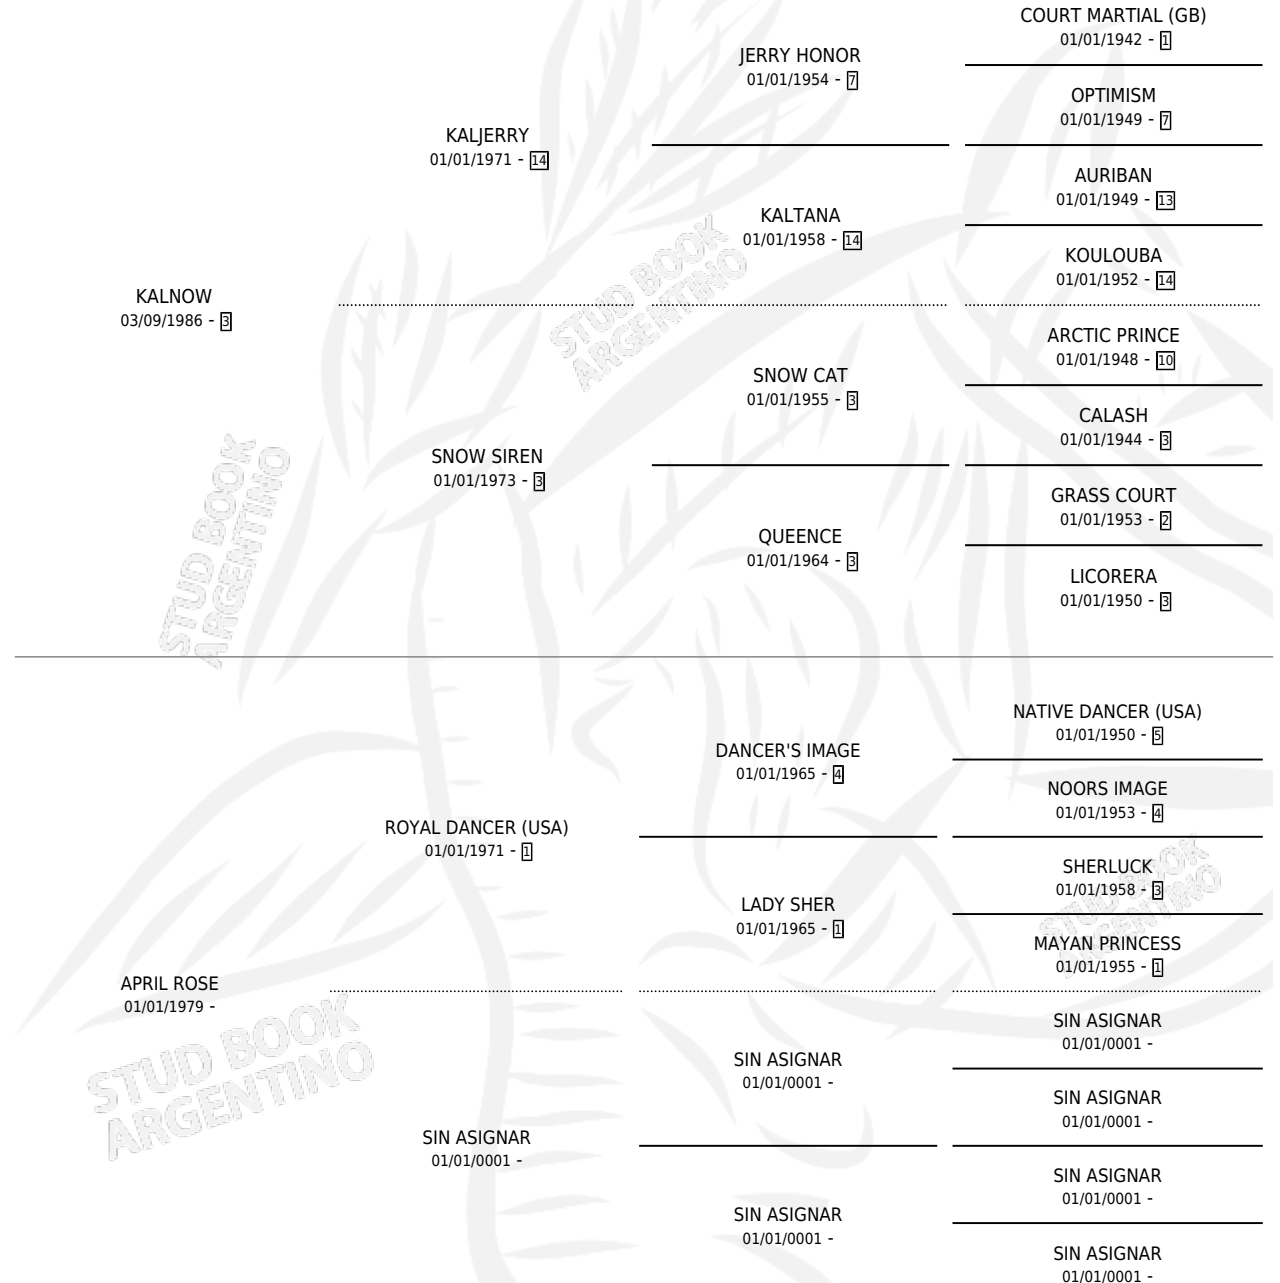

ROSA DE ABRIL

por KALNOW y APRIL ROSE por ROYAL DANCER (USA)

Argentina · Hembra · Tordillo · SP · 15/08/1994
Familia · Volumen 35

ESTADO

TIPIFICACIÓN SANGUÍNEA	X
TIPIFICACIÓN POR ADN	X
PASAPORTE	X
IDENTIFICACIÓN POR MICROCHIP	X
REPRODUCTOR	X

Lugar de nacimiento: Aragon

Criador: Sin dato

PEDIGREE

ROSA DE ABRIL

Datos oficiales del Stud Book Argentino

Documento generado el 07/05/2026

studbook.org.ar