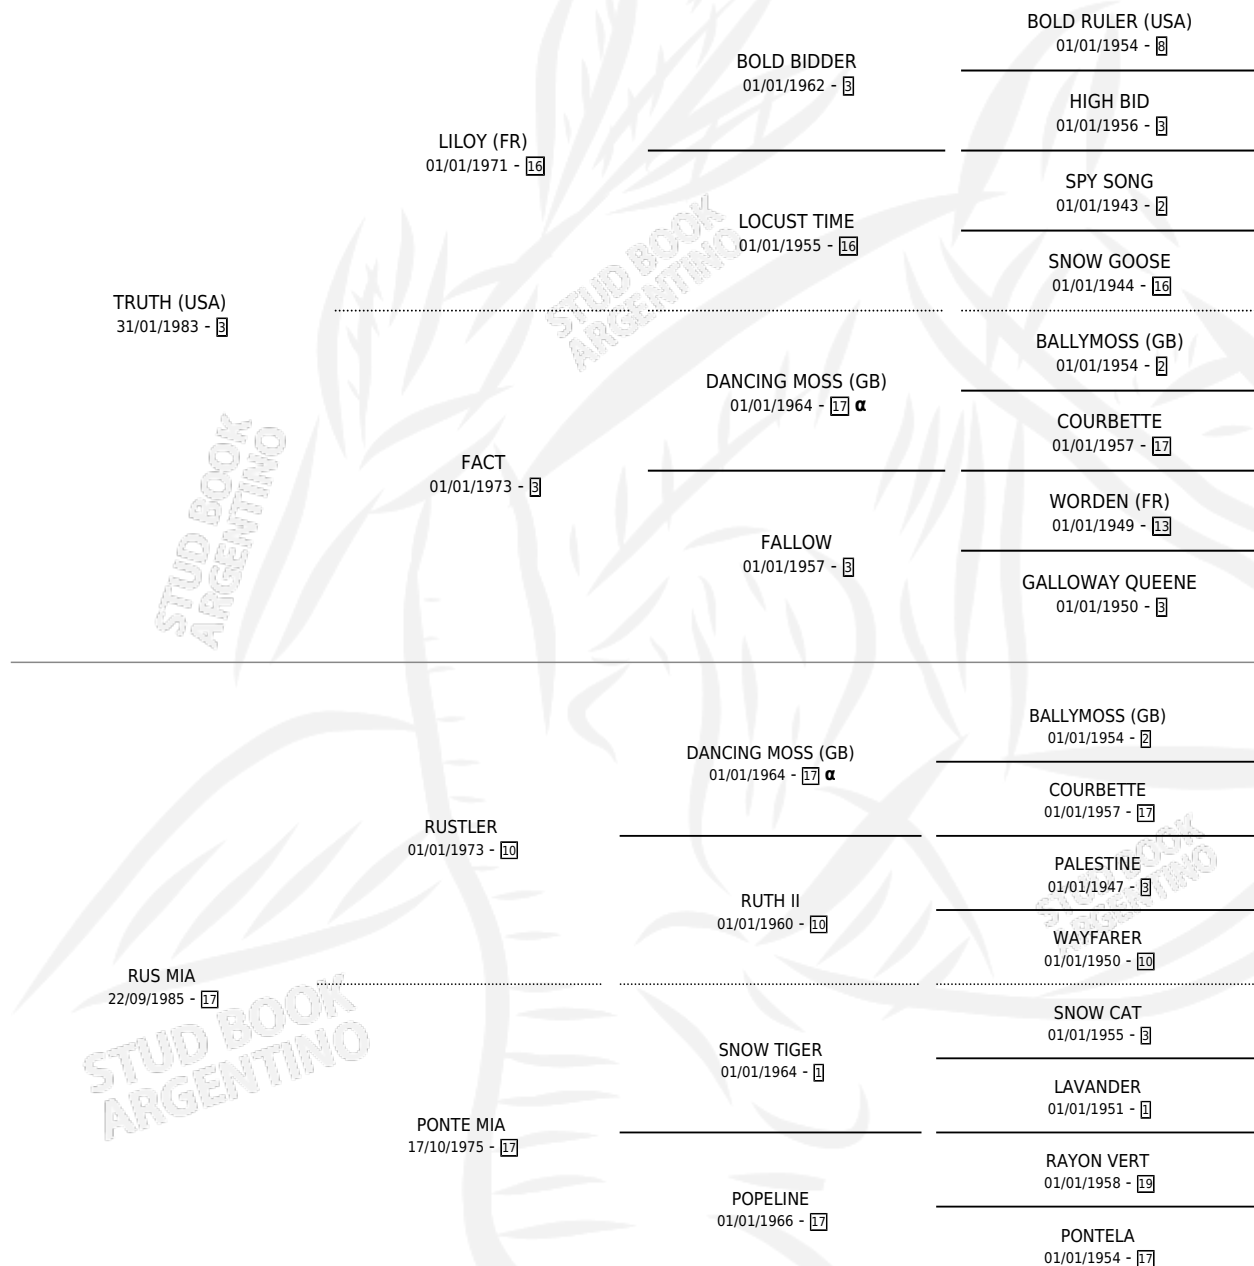

TRUTH TIGER

por TRUTH (USA) y RUS MIA por RUSTLER

Argentina · Macho · Zaino Doradillo · SP · 25/09/1994
Familia 17-c · Volumen 35

ESTADO

TIPIFICACIÓN SANGUÍNEA	X
TIPIFICACIÓN POR ADN	X
PASAPORTE	X
IDENTIFICACIÓN POR MICROCHIP	X
REPRODUCTOR	X

Lugar de nacimiento: Gran Amigo

Criador: Gran Amigo

PEDIGREE

INBREEDING : α

CAMPAÑA

Solo carreras oficiales de Argentina

POR EDAD

EDAD	CC	1°	2°	3°	4°	5°	NP	CLC	CLG	CLCG1	CLGG1	IMPORTE	GANANCIA / CC
3 AÑOS	1	0	0	0	0	0	1	0	0	0	0	\$0	\$0
TOTALES	1	0	0	0	0	0	1	0	0	0	0	\$0	\$0
%		0.0%	0.0%	0.0%	0.0%	0.0%	100%	0.0%	0.0%	0.0%	0.0%		