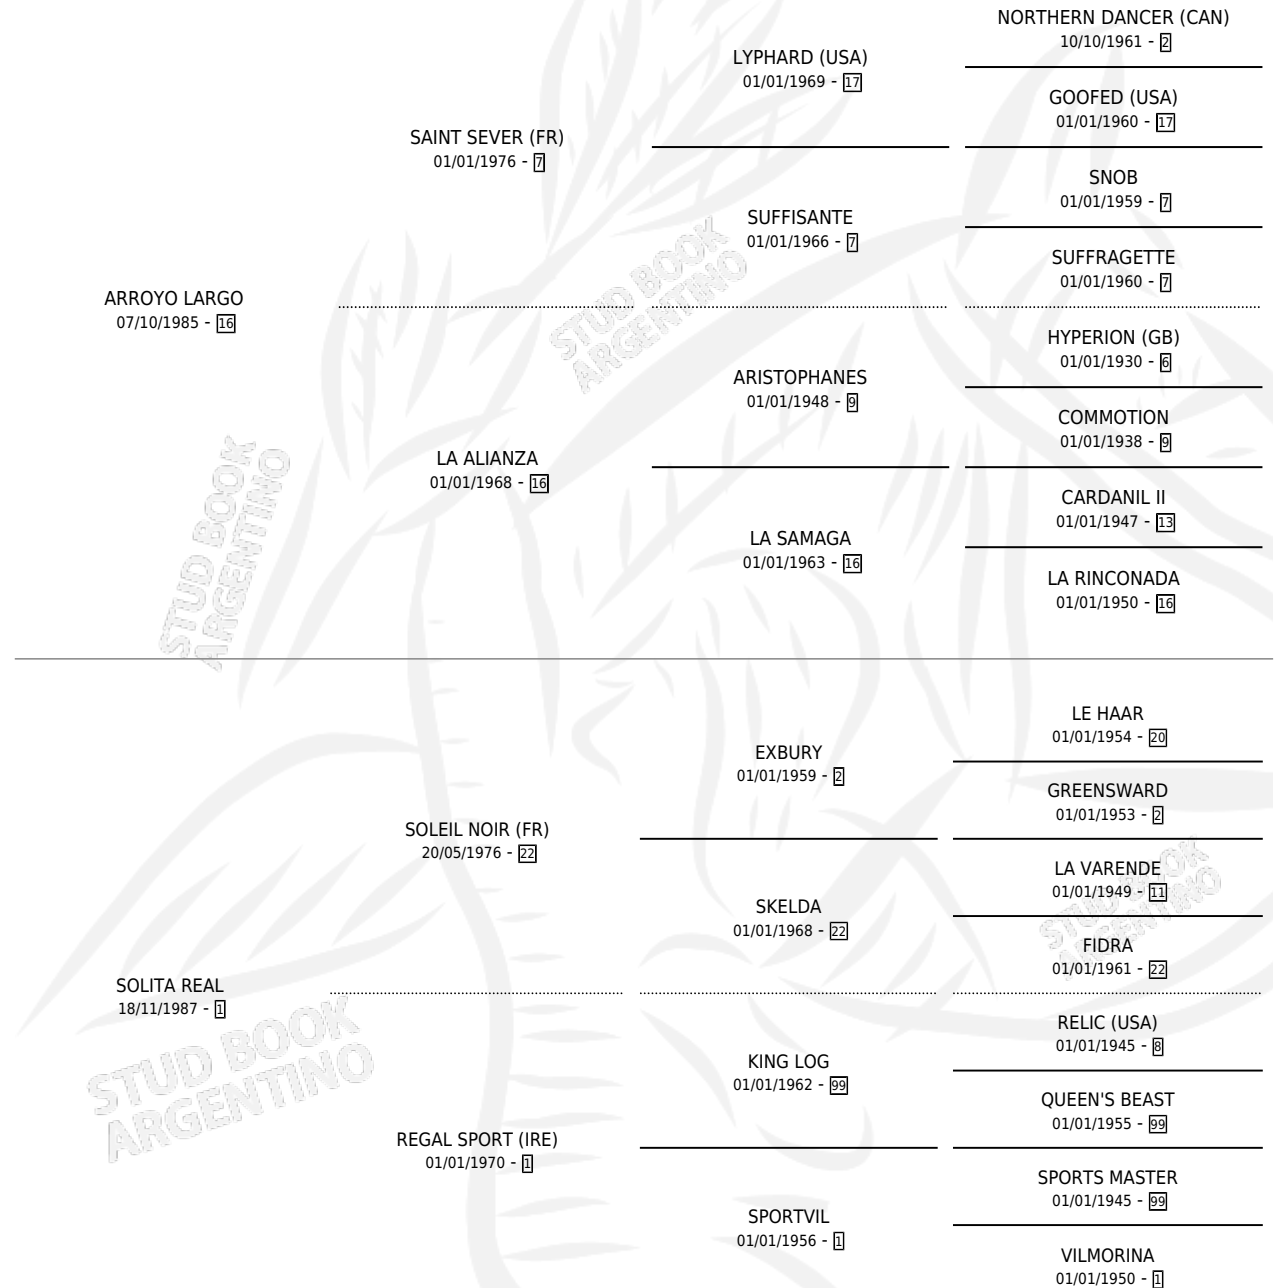

ARROLITA

por **ARROYO LARGO** y **SOLITA REAL** por **SOLEIL NOIR** (FR)

Argentina · Hembra · Alazan · SP · 28/11/1994
Familia 1 · Volumen 35

ESTADO

TIPIFICACIÓN SANGUÍNEA	X
TIPIFICACIÓN POR ADN	X
PASAPORTE	X
IDENTIFICACIÓN POR MICROCHIP	X
REPRODUCTOR	X

Lugar de nacimiento: Chirilota II
Criador: Sin dato

PEDIGREE

ARROLITA

Datos oficiales del Stud Book Argentino

Documento generado el 08/05/2026

studbook.org.ar