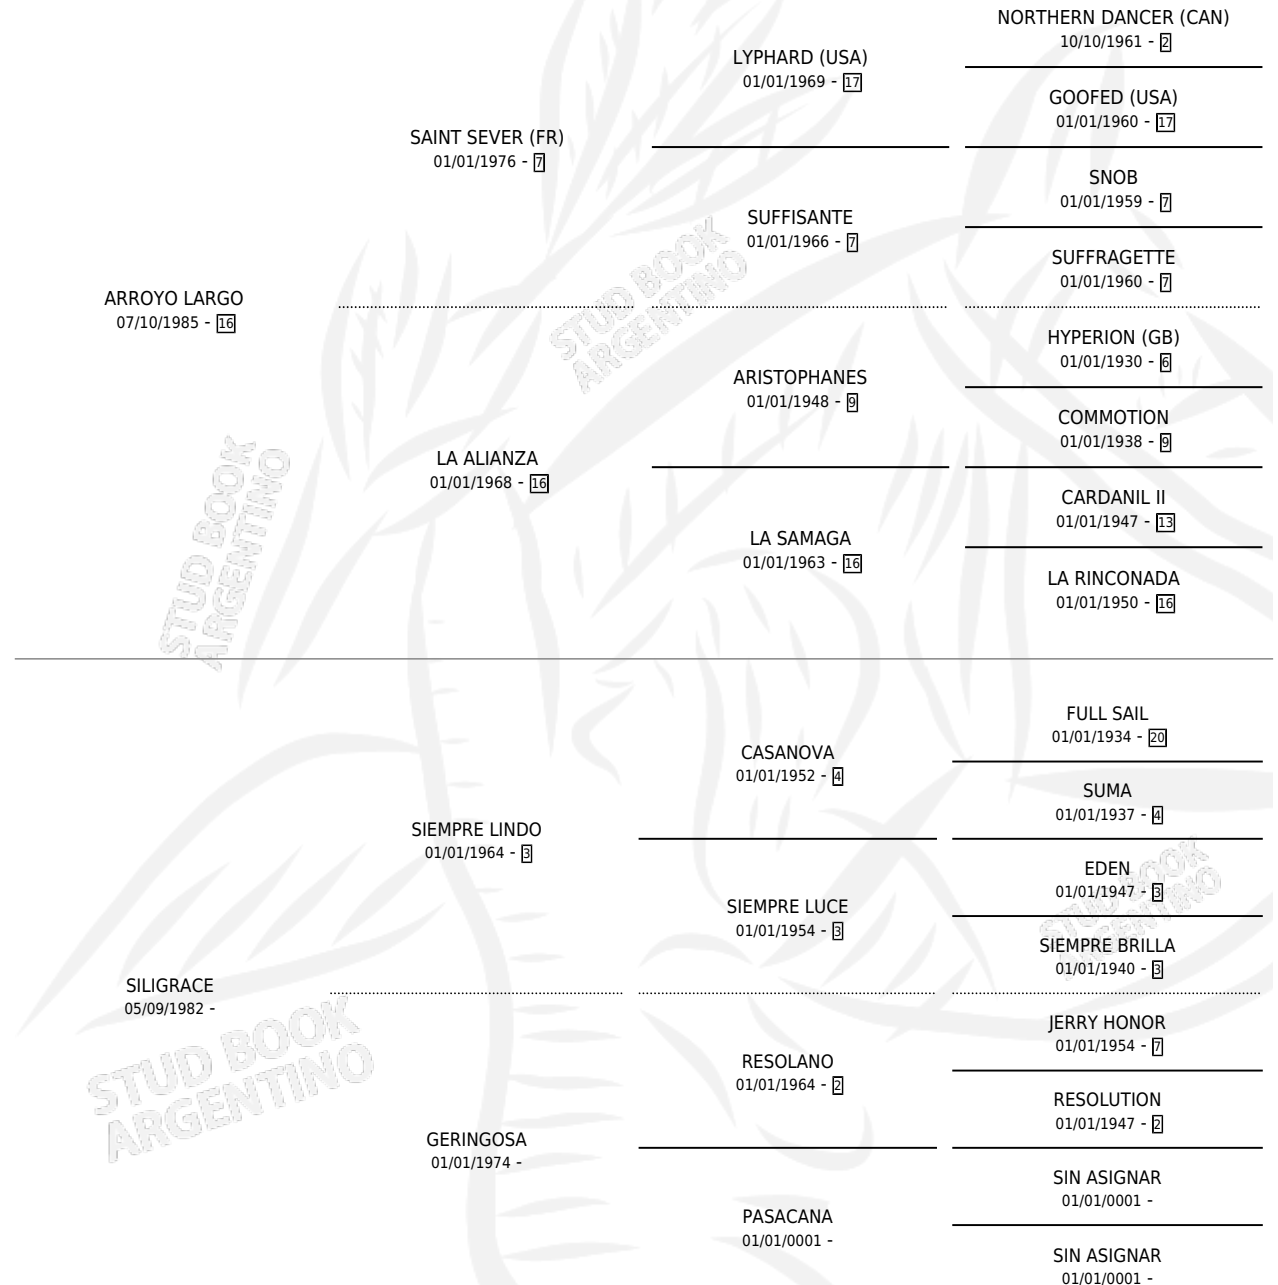

ARROLINDA

por **ARROYO LARGO** y **SILIGRACE** por **SIEMPRE LINDO**

Argentina · Hembra · Zaino · SP · 23/10/1994
Familia · Volumen 35

ESTADO

TIPIFICACIÓN SANGUÍNEA	X
TIPIFICACIÓN POR ADN	X
PASAPORTE	X
IDENTIFICACIÓN POR MICROCHIP	X
REPRODUCTOR	X

Lugar de nacimiento: Chirilota II
Criador: Rodriguez Carlos

PEDIGREE

ARROLINDA

Datos oficiales del Stud Book Argentino

Documento generado el 06/05/2026

studbook.org.ar