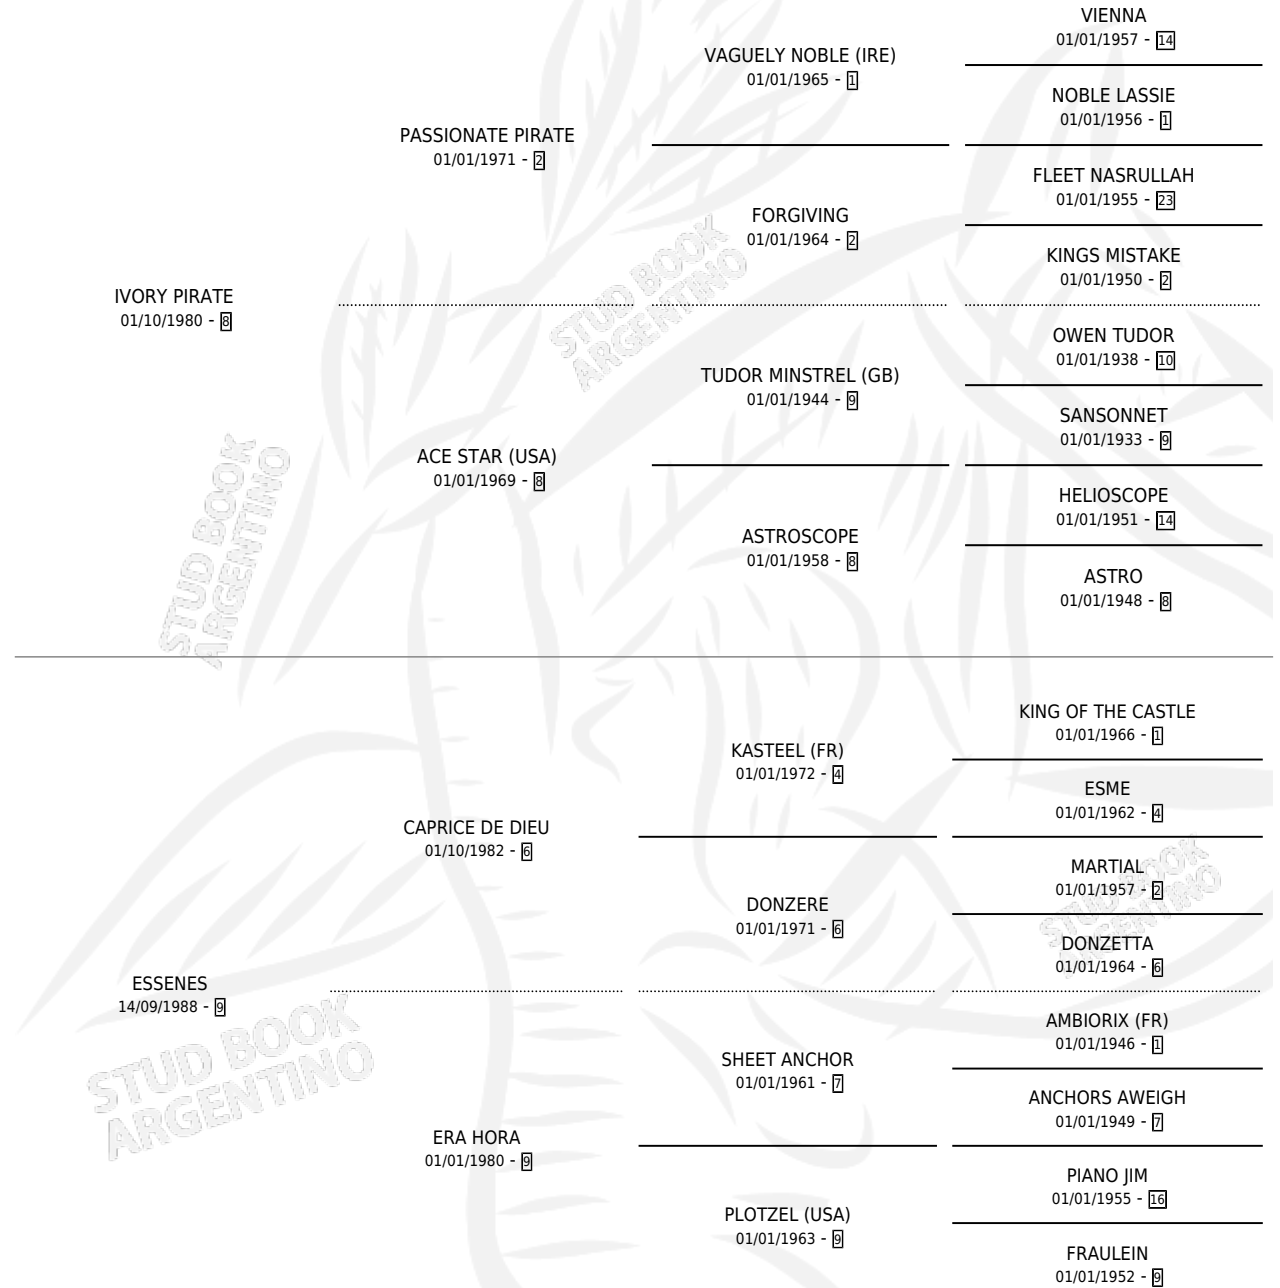

SELVA PLATEADA

por **IVORY PIRATE** y **ESSENES** por **CAPRICE DE DIEU**

Argentina · Hembra · Zaino Negro · SP · 03/10/1994
Familia 9-e · Volumen 35

ESTADO

TIPIFICACIÓN SANGUÍNEA	X
TIPIFICACIÓN POR ADN	X
PASAPORTE	X
IDENTIFICACIÓN POR MICROCHIP	X
REPRODUCTOR	X

Lugar de nacimiento: Don Luis Toro

Criador: Sin dato

PEDIGREE

CAMPAÑA

Solo carreras oficiales de Argentina

POR EDAD

EDAD	CC	1°	2°	3°	4°	5°	NP	CLC	CLG	CLCG1	CLGG1	IMPORTE	GANANCIA / CC
3 AÑOS	7	0	0	0	0	0	7	0	0	0	0	\$0	\$0
TOTALES	7	0	0	0	0	0	7	0	0	0	0	\$0	\$0
%		0.0%	0.0%	0.0%	0.0%	0.0%	100%	0.0%	0.0%	0.0%	0.0%		