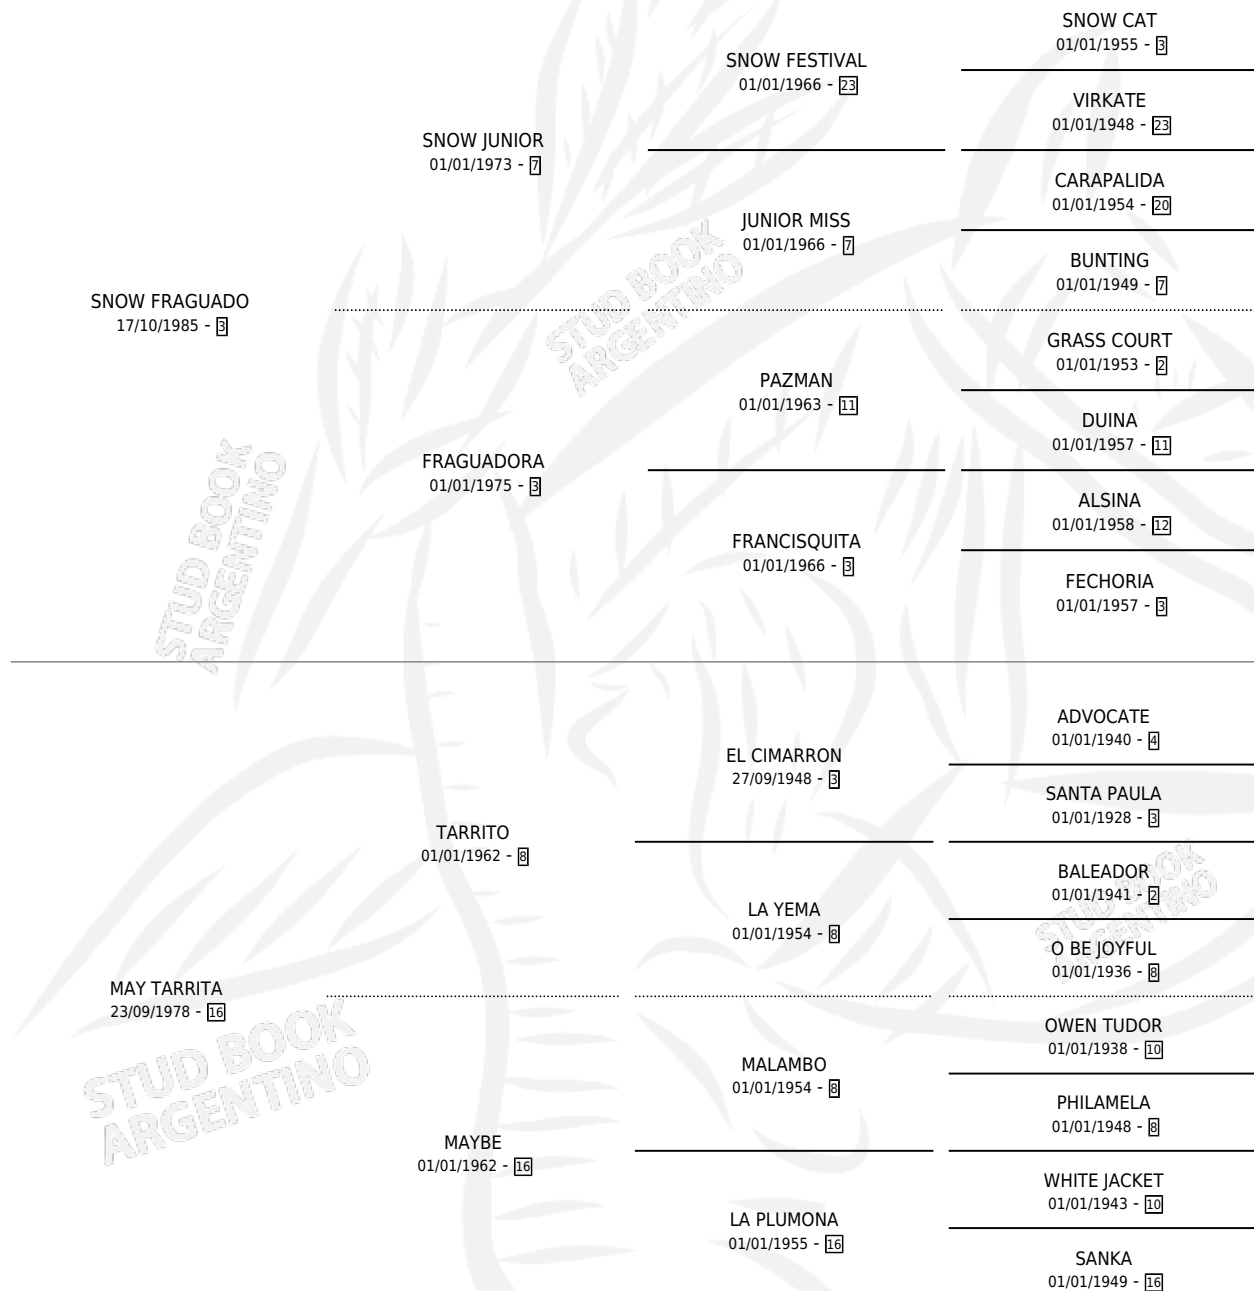

MAY FRAGUADO

por SNOW FRAGUADO y MAY TARRITA por TARRITO

Argentina · Macho · Zaino · SP · 02/11/1994
Familia 16-e · Volumen 35

ESTADO

TIPIFICACIÓN SANGUÍNEA	X
TIPIFICACIÓN POR ADN	X
PASAPORTE	X
IDENTIFICACIÓN POR MICROCHIP	X
REPRODUCTOR	X

Lugar de nacimiento: El Rancho
Criador: Sin dato

PEDIGREE

MAY FRAGUADO

Datos oficiales del Stud Book Argentino

Documento generado el 14/05/2026

studbook.org.ar