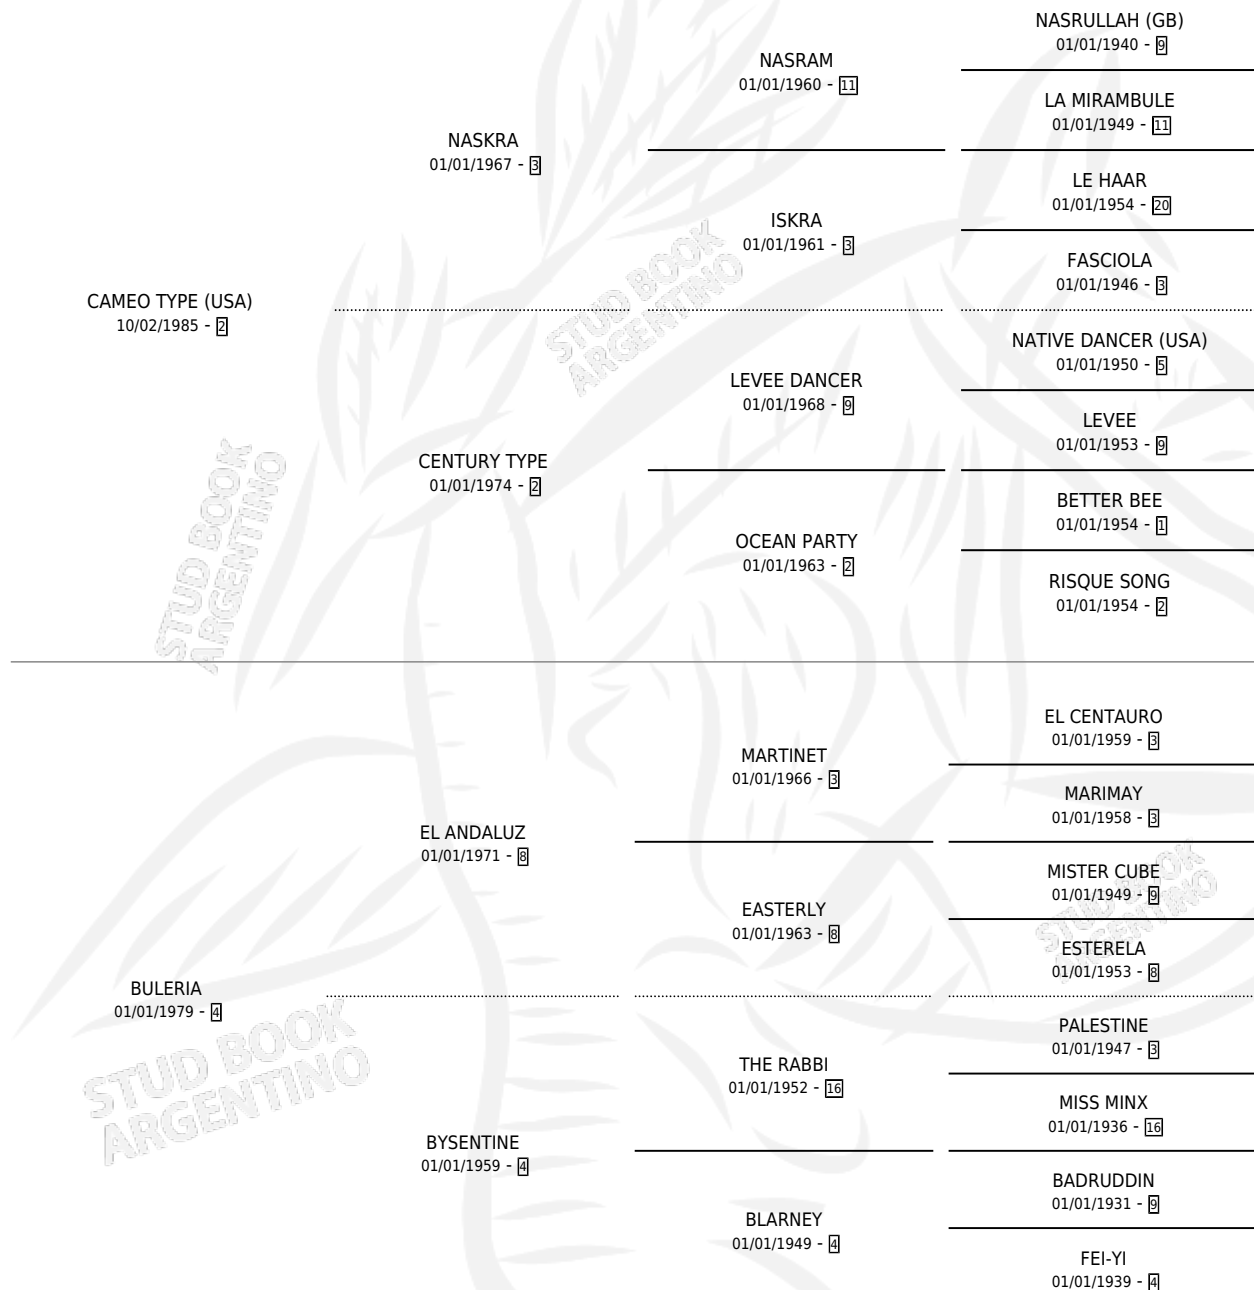

MULERO TYPE

por CAMEO TYPE (USA) y BULERIA por EL ANDALUZ

Argentina · Macho · Alazan · SP · 21/11/1994
Familia 4-n · Volumen 35

ESTADO

TIPIFICACIÓN SANGUÍNEA	X
TIPIFICACIÓN POR ADN	X
PASAPORTE	X
IDENTIFICACIÓN POR MICROCHIP	X
REPRODUCTOR	X

Lugar de nacimiento: Campo particular

Criador: Sin dato

PEDIGREE

CAMPAÑA

Solo carreras oficiales de Argentina

POR EDAD

EDAD	CC	1°	2°	3°	4°	5°	NP	CLC	CLG	CLCG1	CLGG1	IMPORTE	GANANCIA / CC
3 AÑOS	4	0	0	0	0	1	3	0	0	0	0	\$196	\$49
4 AÑOS	2	0	0	0	1	1	0	0	0	0	0	\$360	\$180
TOTALES	6	0	0	0	1	2	3	0	0	0	0	\$556	\$93
%		0.0%	0.0%	0.0%	16.7%	33.3%	50.0%	0.0%	0.0%	0.0%	0.0%		