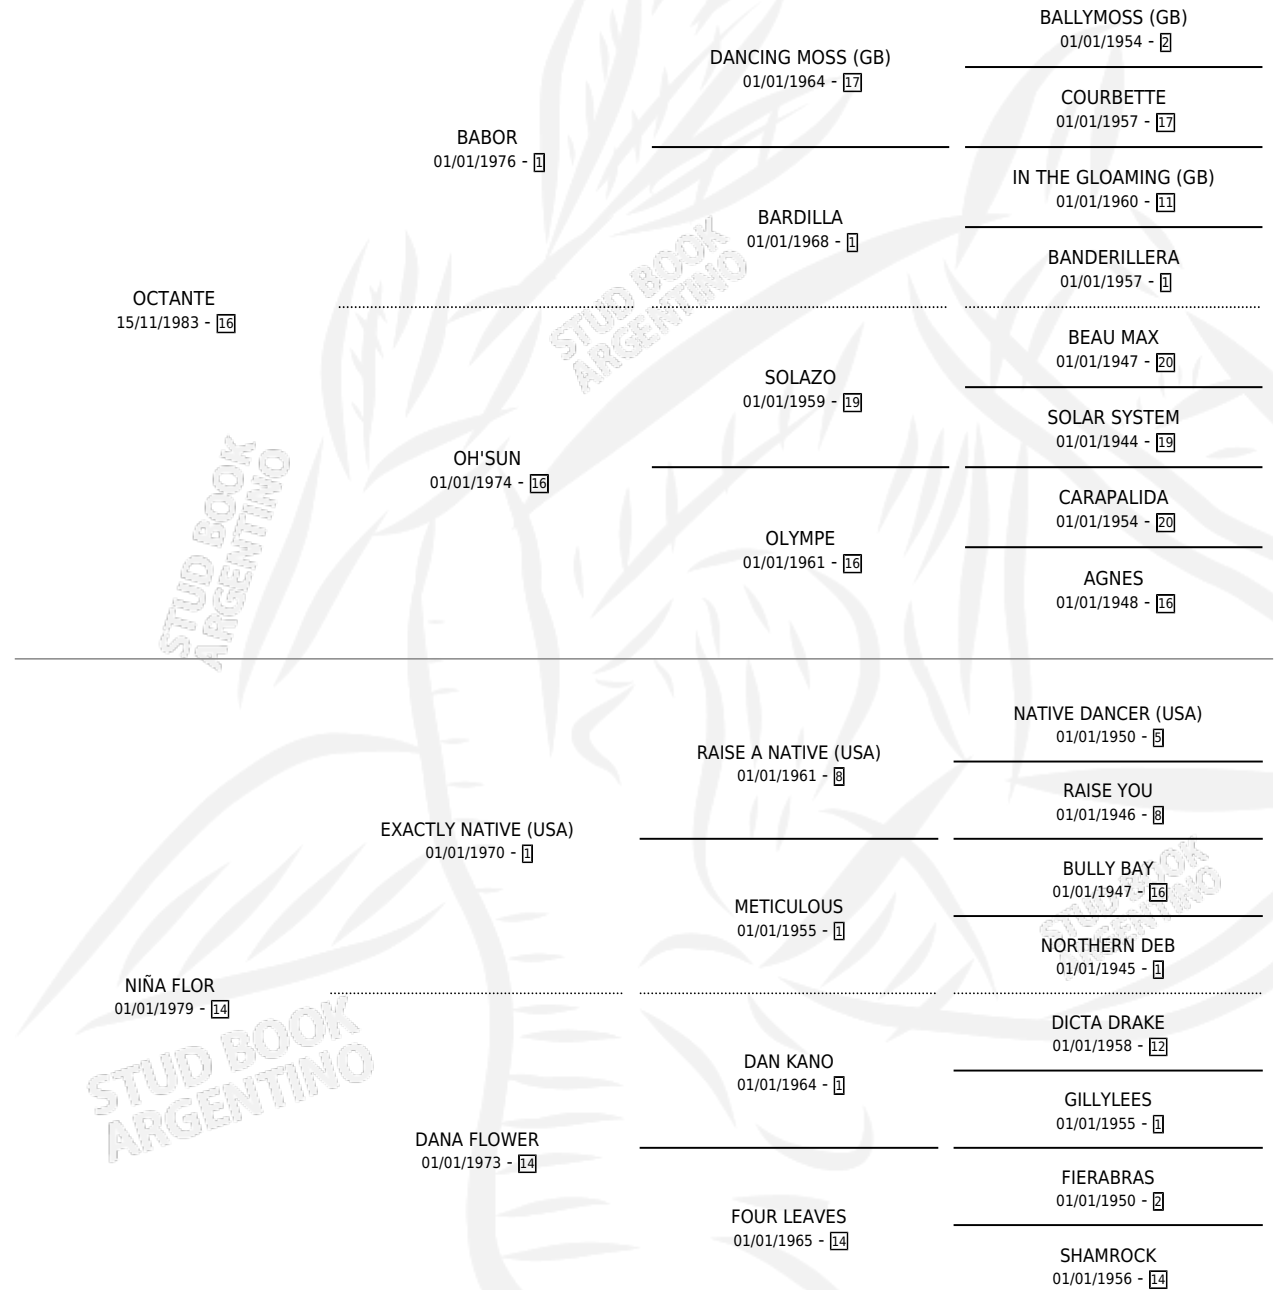

LA SIEMBRA

por OCTANTE y NIÑA FLOR por EXACTLY NATIVE (USA)

Argentina · Hembra · Zaino · SP · 16/11/1994
Familia 14-e · Volumen 35

ESTADO

TIPIFICACIÓN SANGUÍNEA	✓
TIPIFICACIÓN POR ADN	✓
PASAPORTE	X
IDENTIFICACIÓN POR MICROCHIP	X
REPRODUCTOR	✓

Lugar de nacimiento: El Paraiso

Criador: El Paraiso

~

HIJOS

	MACHOS	HEMBRAS
10 NACIERON	4	6
7 CORRIERON	4	3
6 GANARON	3	3
1 GANADORES CL	1 GANADORES GR	0 GANADORES G1

PEDIGREE