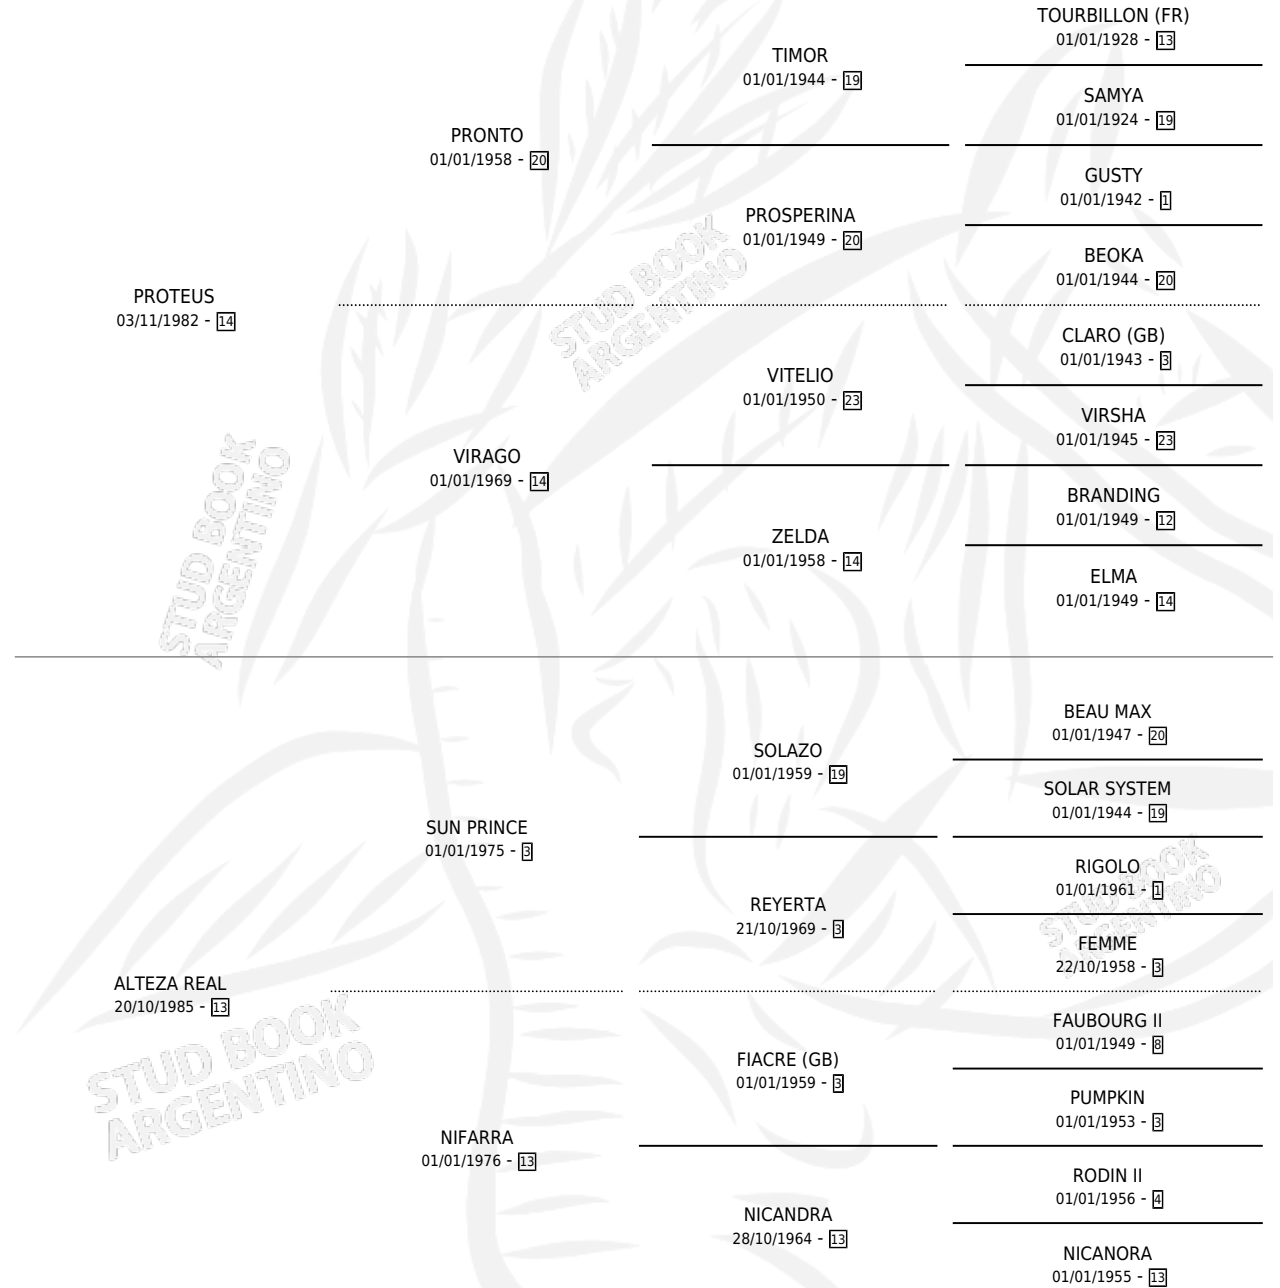

SHAKE PRONTO

por **PROTEUS** y **ALTEZA REAL** por **SUN PRINCE**

Argentina · Macho · Alazan Tostado · SP · 13/11/1994
Familia 13-b · Volumen 35

ESTADO

TIPIFICACIÓN SANGUÍNEA	X
TIPIFICACIÓN POR ADN	X
PASAPORTE	X
IDENTIFICACIÓN POR MICROCHIP	X
REPRODUCTOR	X

Lugar de nacimiento: Las Katakumbas

Criador: Sin dato

PEDIGREE

SHAKE PRONTO

Datos oficiales del Stud Book Argentino

Documento generado el 04/05/2026

studbook.org.ar