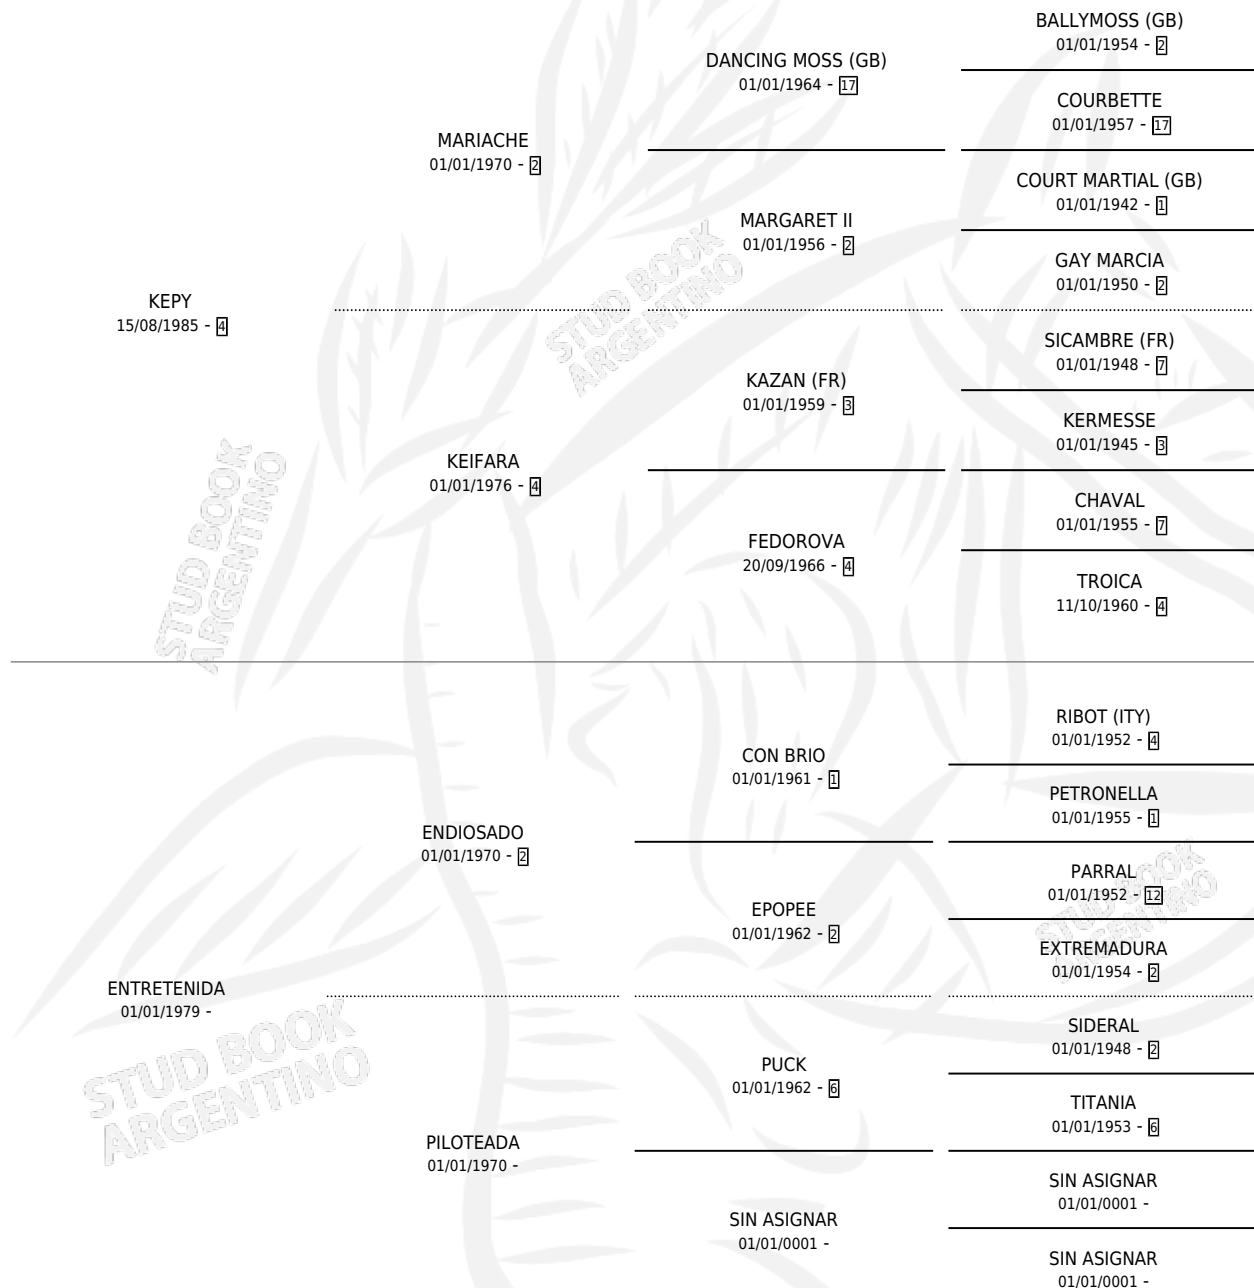

DESTRUCTIVE

por **KEPY** y **ENTRETENIDA** por **ENDIOSADO**

Argentina · Hembra · Alazan Tostado · SP · 24/11/1994
Familia · Volumen 35

ESTADO

TIPIFICACIÓN SANGUÍNEA	X
TIPIFICACIÓN POR ADN	X
PASAPORTE	X
IDENTIFICACIÓN POR MICROCHIP	X
REPRODUCTOR	X

Lugar de nacimiento: Las Katakumbas

Criador: Sin dato

PEDIGREE