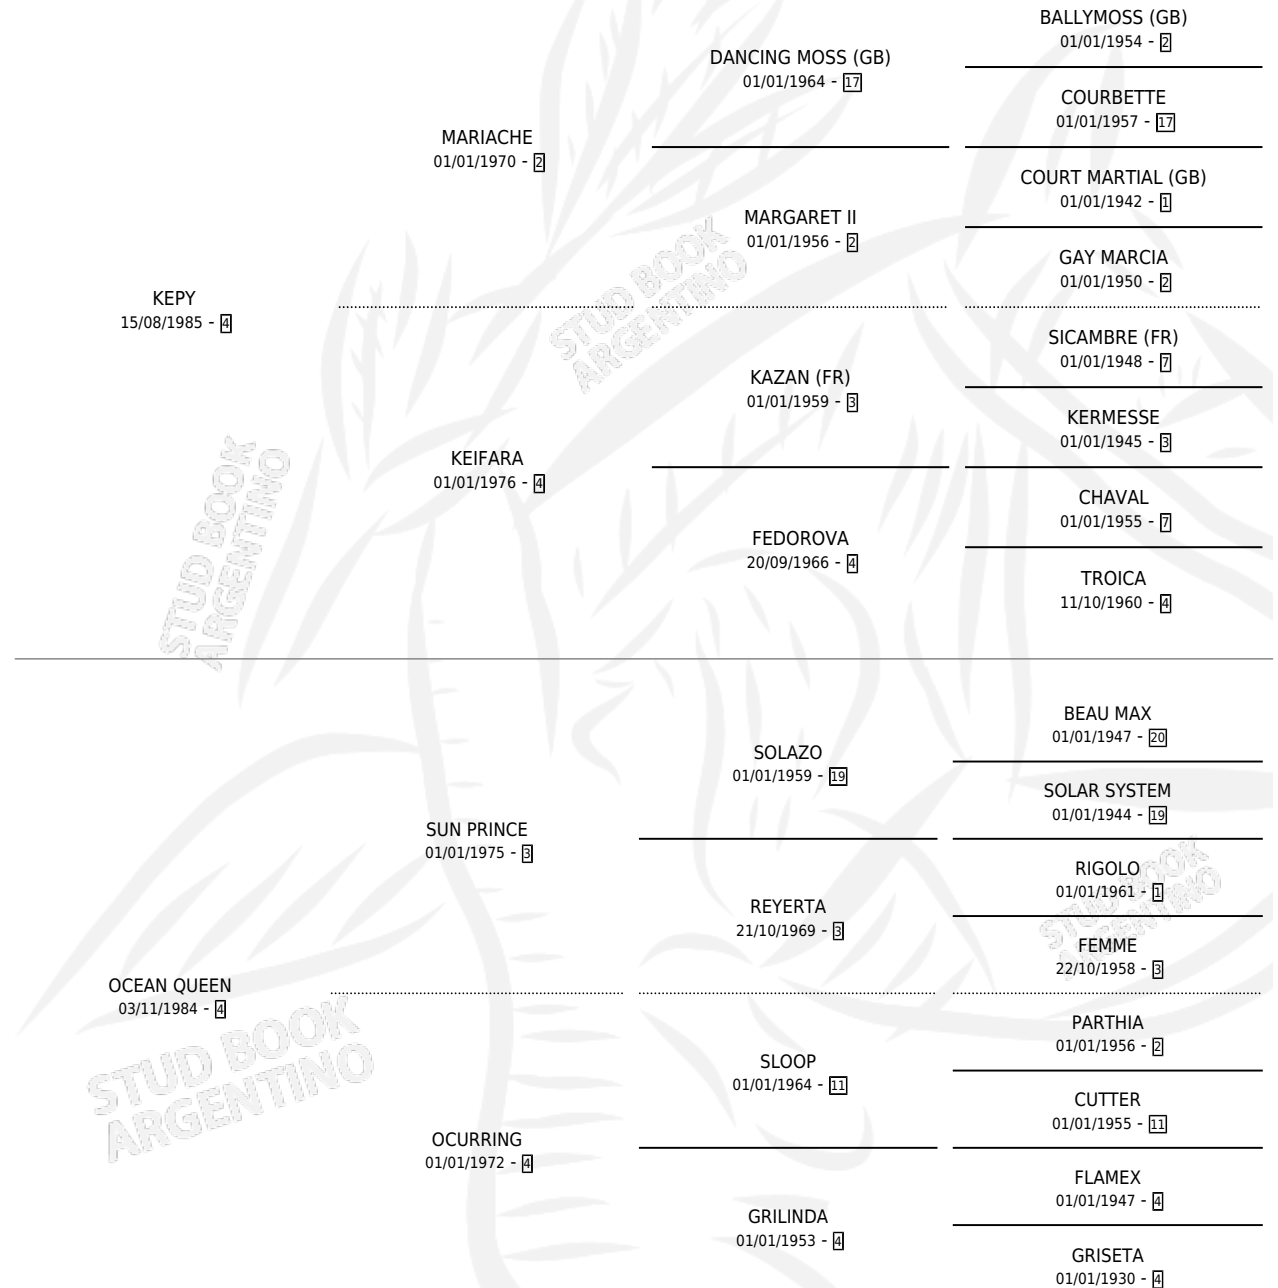

# QUEEN KEPY

por **KEPY** y **OCEAN QUEEN** por **SUN PRINCE**

Argentina · Hembra · Alazan · SP · 27/10/1994  
Familia 4-b · Volumen 35

## ESTADO

TIPIFICACIÓN SANGUÍNEA	✓
TIPIFICACIÓN POR ADN	✓
PASAPORTE	X
IDENTIFICACIÓN POR MICROCHIP	X
REPRODUCTOR	✓

**Lugar de nacimiento:** Las Katakumbas

**Criador:** Sin dato

~

## HIJOS

	MACHOS	HEMBRAS
3 NACIERON	1	2
1 CORRIERON	1	0

SIN ACTUACIONES

## PEDIGREE

S

mientos 3 / Efectividad 50.00%

PADRILLO	PRODUCTO	CRIADOR	1ER SERVICIO	ÚLTIMO SERVICIO
EL CARLO	∅		04/12/2010	06/12/2010
QUEEN KEPY	MALEVA REINA (H AT, 29/11/2006)	SIN DATO	27/12/2005	29/12/2005
Datos oficiales del Stud Book Argentino	LA NORMA (H T, 22/11/2005)	SIN DATO	15/12/2004	15/12/2004
Documentado generado el 03/05/2026	KENIRIAN (M A, 01/11/2004)	SIN DATO	13/11/2003	15/11/2003
POLARIAN	∅		09/10/2002	11/10/2002
studbook.org.ar				
POLARIAN	∅		16/11/1999	20/11/1999
REFREGON	∅			