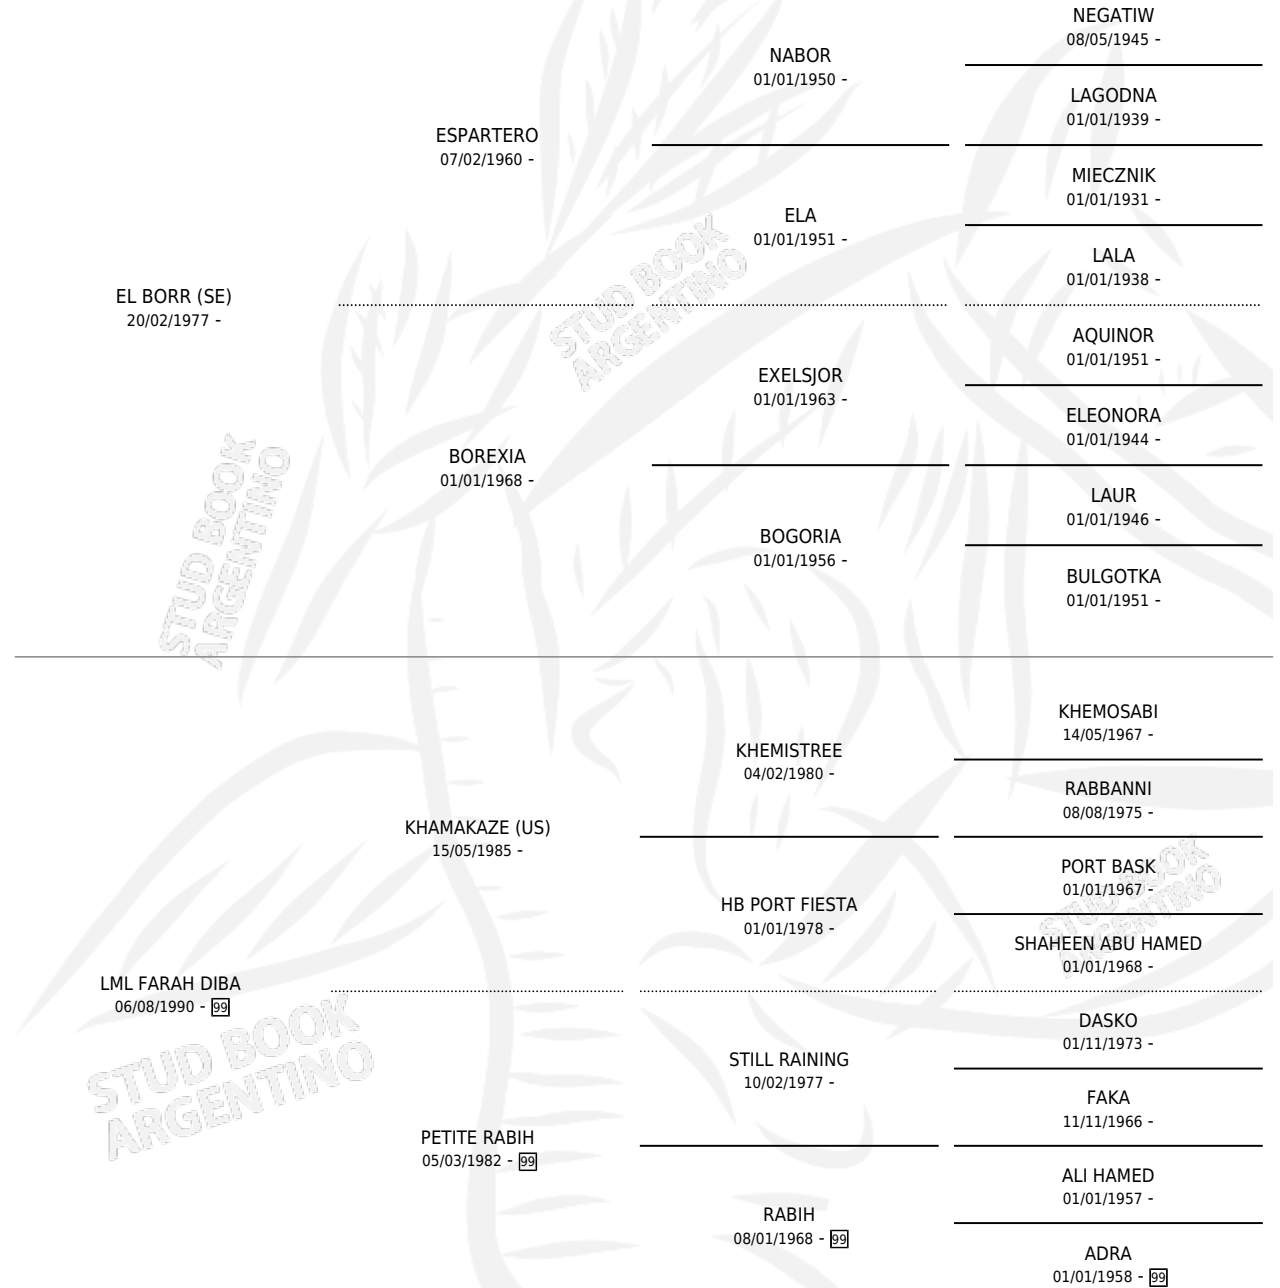

CG BOFAR

por **EL BORR (SE)** y **LML FARAH DIBA** por **KHAMAKAZE (US)**

Argentina · Macho · Tordillo · AP · 24/09/1994
Familia 99 · Volumen 35

ESTADO

TIPIFICACIÓN SANGUÍNEA	X
TIPIFICACIÓN POR ADN	X
PASAPORTE	X
IDENTIFICACIÓN POR MICROCHIP	X
REPRODUCTOR	X

Lugar de nacimiento: Coe Pora
Criador: Sin dato

PEDIGREE

CG BOFAR

Datos oficiales del Stud Book Argentino

Documento generado el 10/05/2026

studbook.org.ar