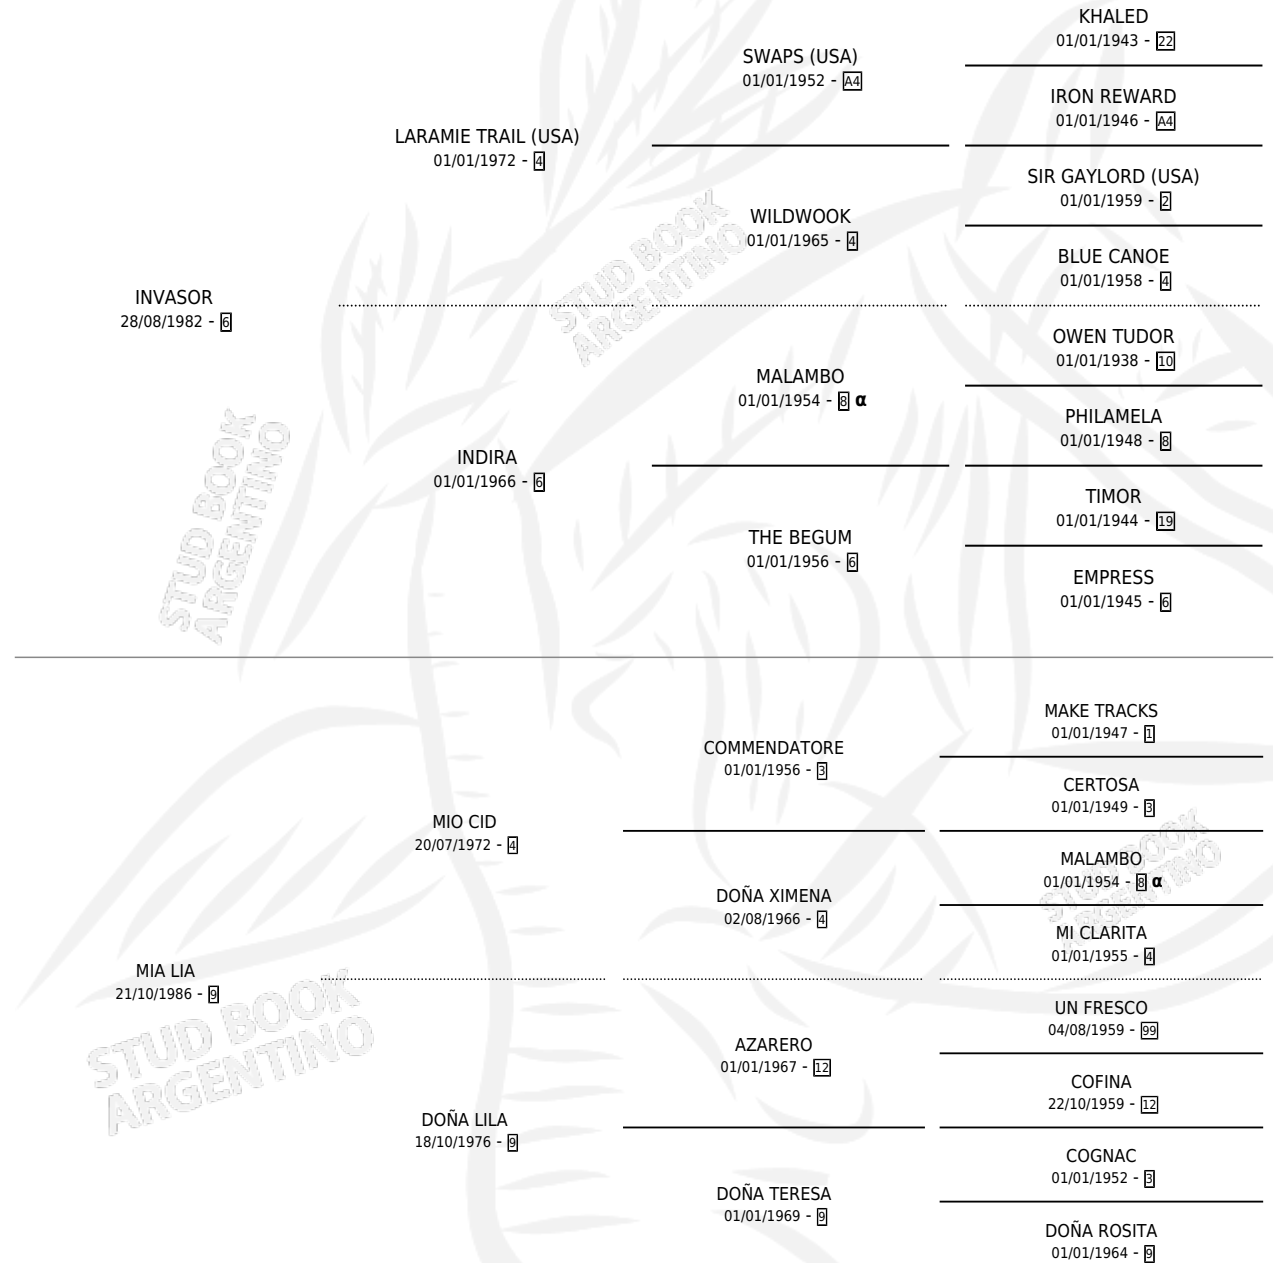

COHAPE GUA

por **INVASOR** y **MIA LIA** por **MIO CID**

Argentina · Macho · Zaino · SP · 05/11/1994
Familia 9 · Volumen 35

ESTADO

TIPIFICACIÓN SANGUÍNEA	X
TIPIFICACIÓN POR ADN	X
PASAPORTE	X
IDENTIFICACIÓN POR MICROCHIP	X
REPRODUCTOR	X

Lugar de nacimiento: Don Piola

Criador: Sin dato

PEDIGREE

INBREEDING : α

COHAPE GUA

Datos oficiales del Stud Book Argentino

Documento generado el 08/05/2026

studbook.org.ar