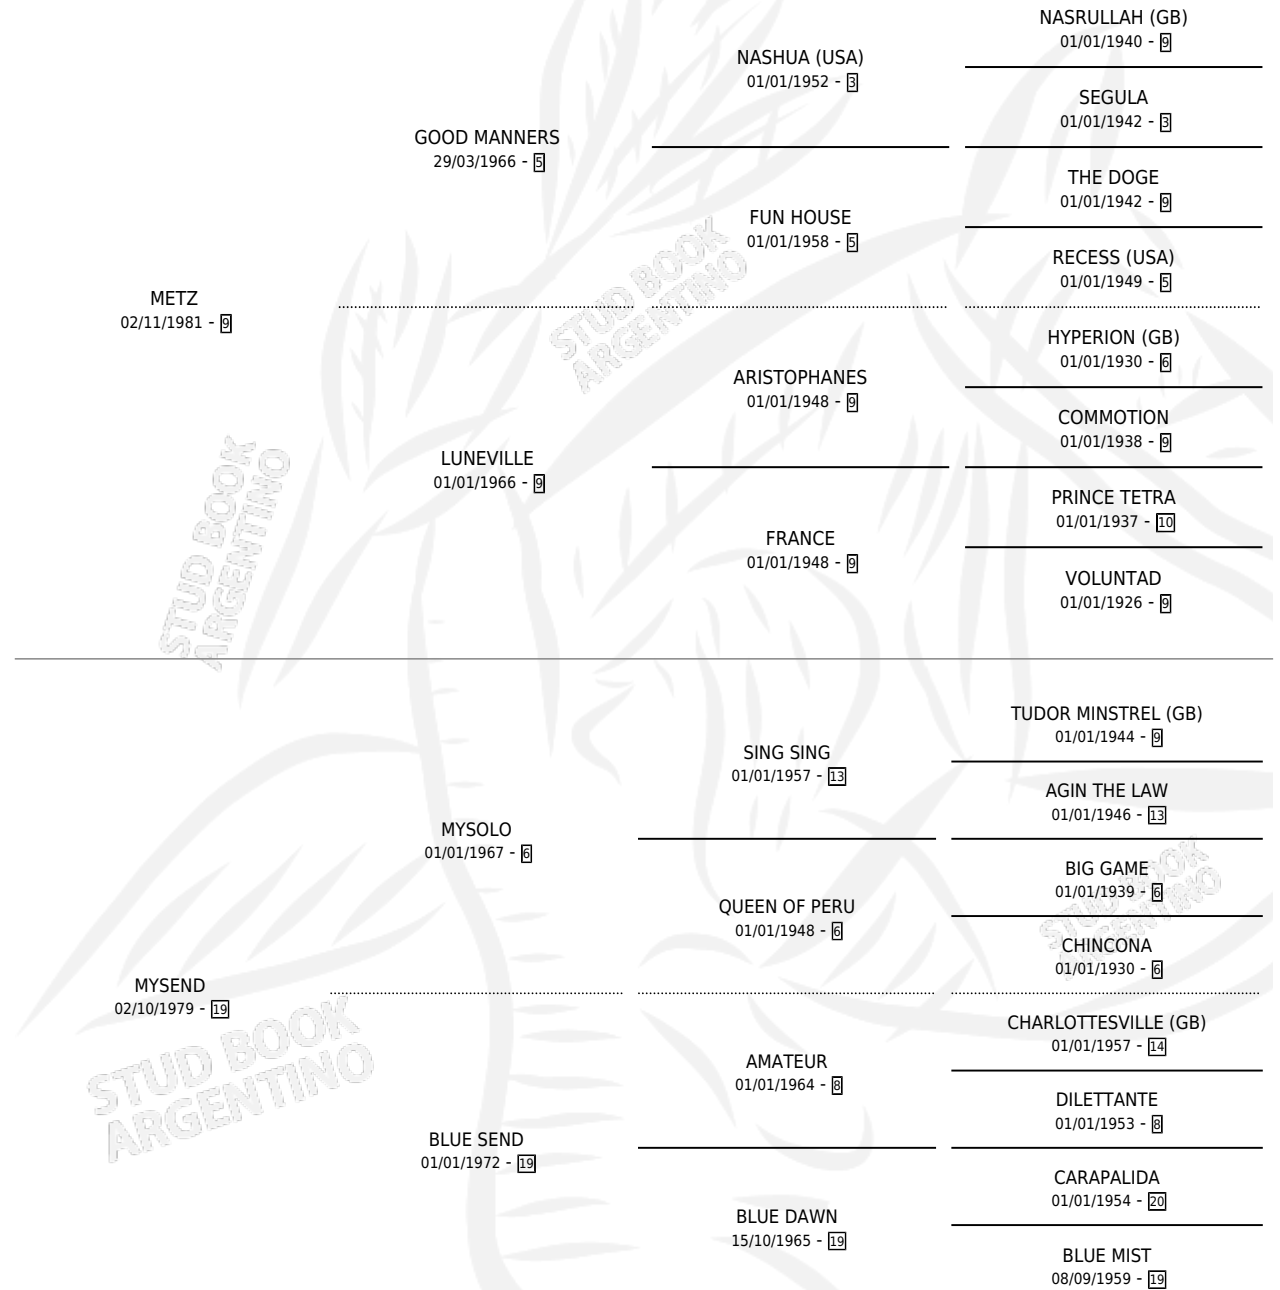

METZMISEN

por METZ y MYSEND por MYSOLO

Argentina · Hembra · Alazan · SP · 28/10/1994
Familia 19-b · Volumen 35

ESTADO

TIPIFICACIÓN SANGUÍNEA	X
TIPIFICACIÓN POR ADN	X
PASAPORTE	X
IDENTIFICACIÓN POR MICROCHIP	X
REPRODUCTOR	X

Lugar de nacimiento: Costa Del Rio

Criador: Costa Del Rio

PEDIGREE

CAMPAÑA

Solo carreras oficiales de Argentina

POR EDAD

EDAD	CC	1°	2°	3°	4°	5°	NP	CLC	CLG	CLCG1	CLGG1	IMPORTE	GANANCIA / CC
4 AÑOS	3	0	0	0	0	0	3	0	0	0	0	\$0	\$0
6 AÑOS	3	0	0	0	0	0	3	0	0	0	0	\$0	\$0
TOTALES	6	0	0	0	0	0	6	0	0	0	0	\$0	\$0
%		0.0%	0.0%	0.0%	0.0%	0.0%	100%	0.0%	0.0%	0.0%	0.0%		