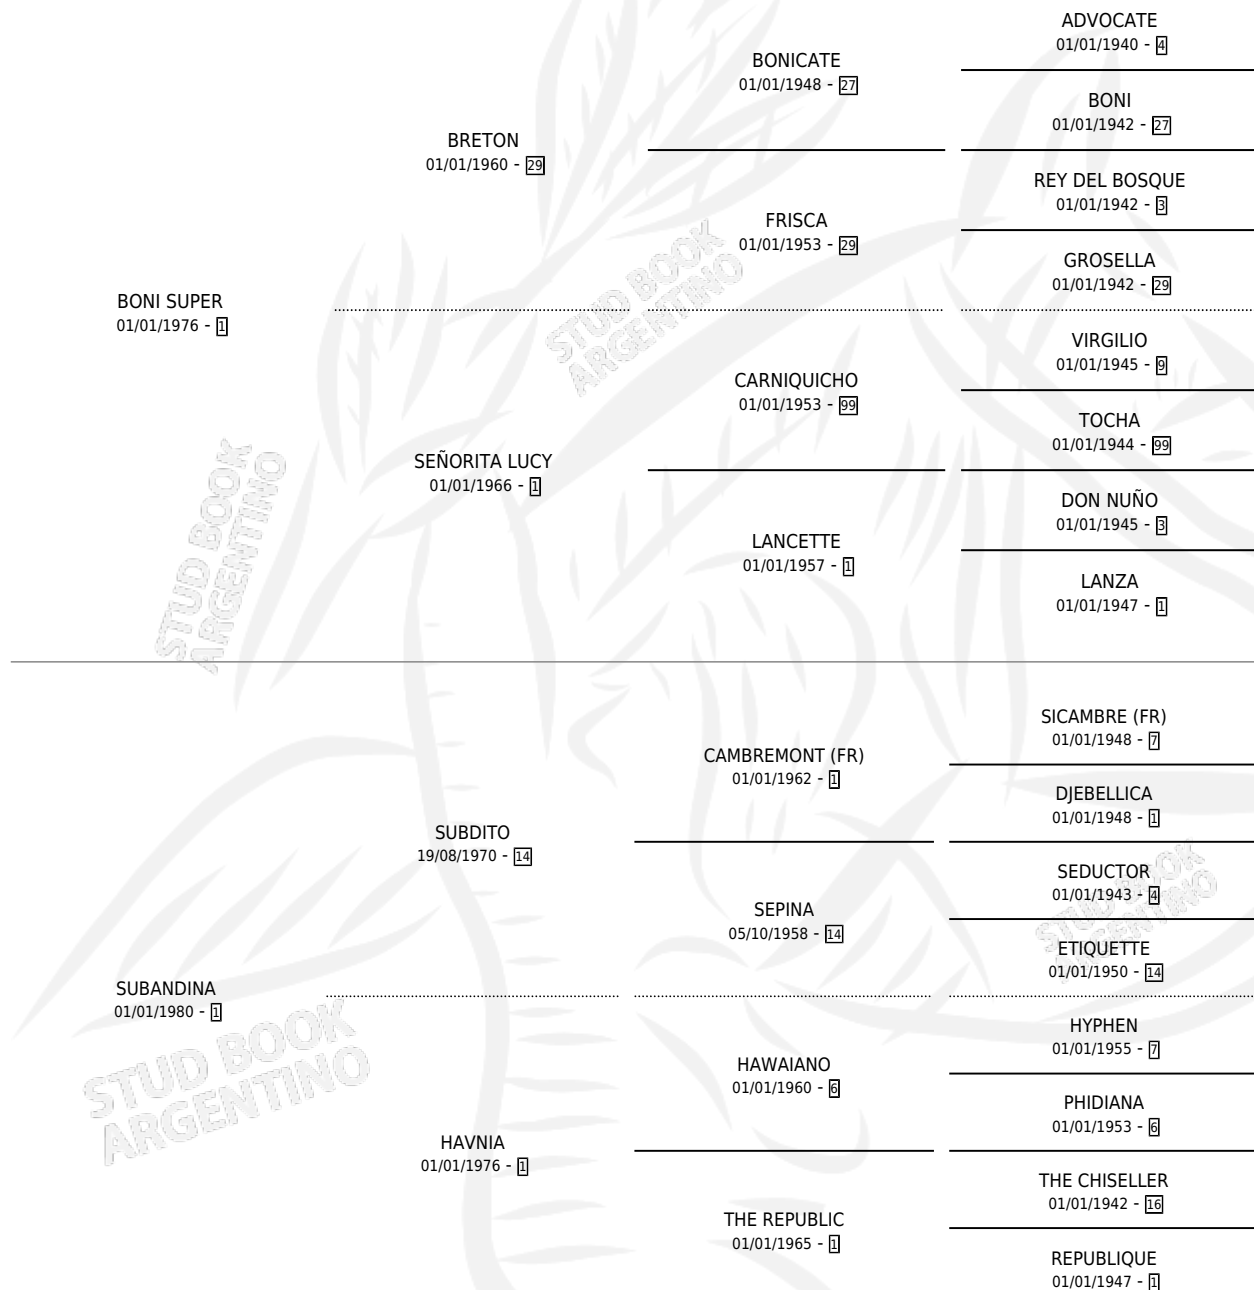

HEMBRA DEL SUR

por BONI SUPER y SUBANDINA por SUBDITO

Argentina · Hembra · Zaino · SP · 23/10/1994
Familia 1-d · Volumen 35

ESTADO

TIPIFICACIÓN SANGUÍNEA	✓
TIPIFICACIÓN POR ADN	✓
PASAPORTE	X
IDENTIFICACIÓN POR MICROCHIP	X
REPRODUCTOR	✓

Lugar de nacimiento: Cabo Alarcon

Criador: Sin dato

~

HIJOS

	MACHOS	HEMBRAS
5 NACIERON	3	2
1 CORRIERON	0	1

SIN ACTUACIONES

PEDIGREE

S

cimientos 5 / Efectividad 45.45%

PADRILLO	PRODUCTO	CRIADOR	1ER SERVICIO	ÚLTIMO SERVICIO
FRANK THE TANK (AUS)	Ø		19/09/2009	16/10/2009
HEMBRA DEL SUR	Ø		07/08/2008	29/09/2008
Datos oficiales del Stud Book Argentino			04/10/2007	08/10/2007
JAMAS LO VERAS	VERAS HEMBRA (H Z, 02/08/2007)	PEDRANTI MIGUEL ULISES	28/08/2006	01/09/2006
JAMAS LO VERAS	Ø		10/09/2005	12/09/2005
GENTLY	GENTLY SUREÑA (H ZD, 16/08/2005)	PEDRANTI MIGUEL ULISES	20/08/2004	12/09/2004
JAMAS LO VERAS	Ø		03/10/2003	17/10/2003
GENTLY	Ø		08/08/2002	20/08/2002
GENTLY	GENTLY SUREÑO (M Z, 29/07/2002) •MURIÓ EL 09/04/2008•	SIN DATO	14/08/2001	21/08/2001
GENTLY	GENTLY DEL SUR (M Z, 07/08/2001) •MURIÓ EL 09/04/2008•	SIN DATO	04/09/2000	08/09/2000
JAMAS LO VERAS	CRIOLLO Y BARON (M Z, 28/08/2000) •MURIÓ EL 07/01/2005•	SIN DATO	06/08/1999	26/09/1999