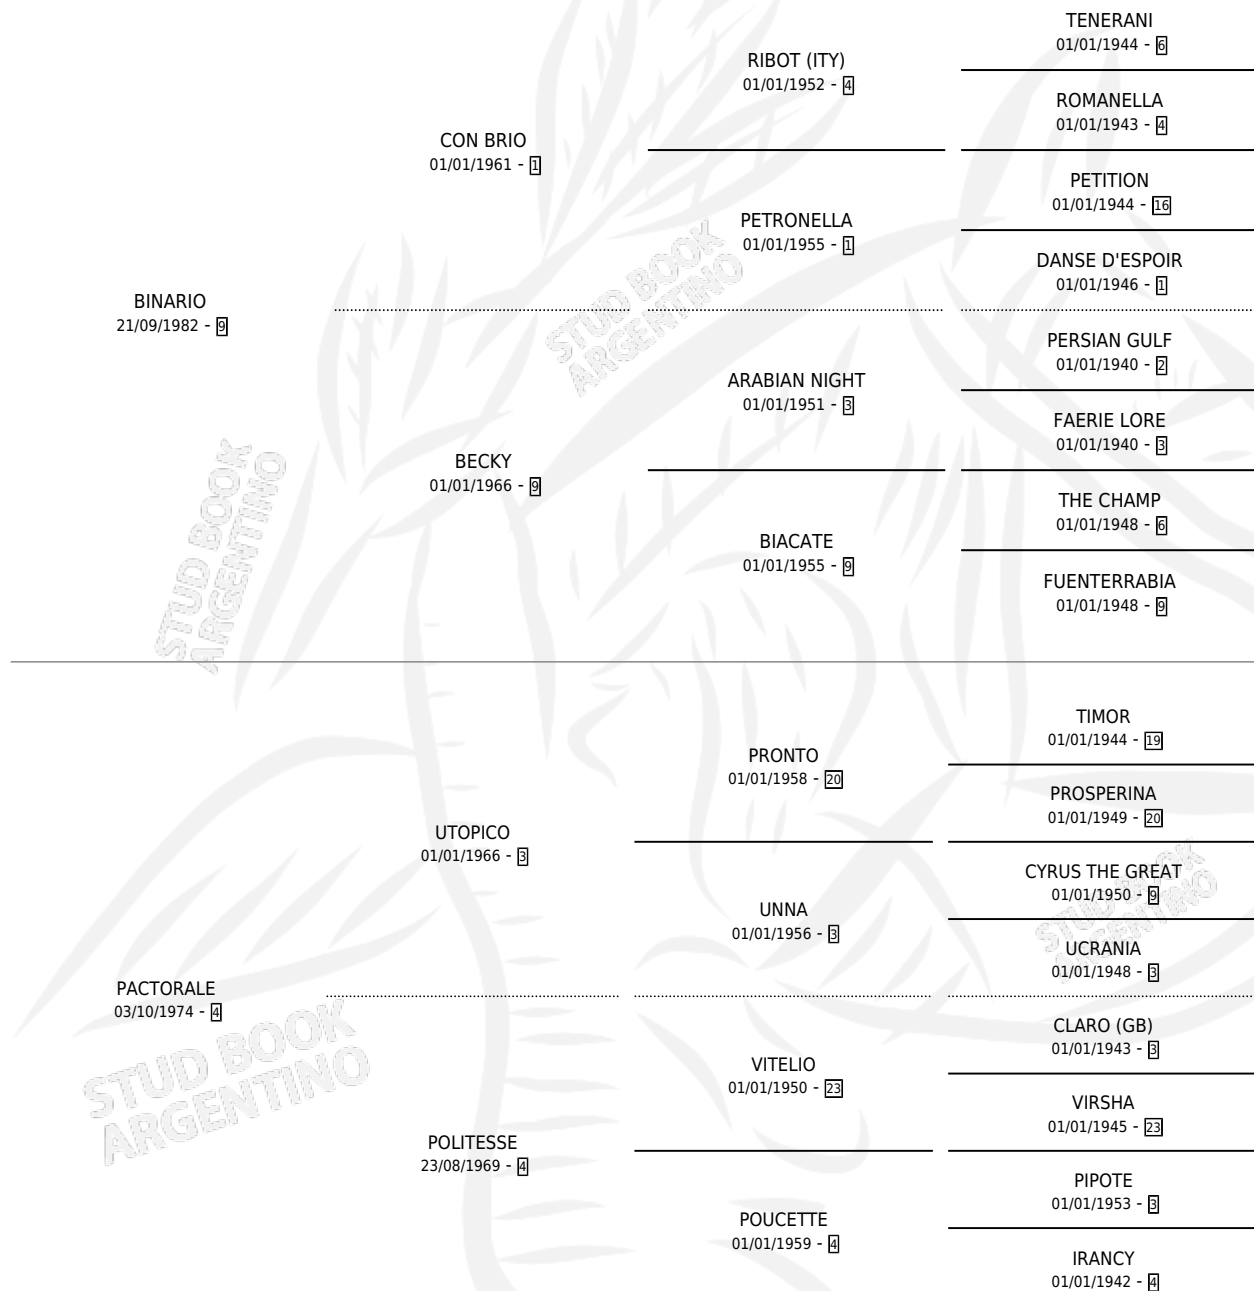

PACTO CRIOLLO

por BINARIO y PACTORALE por UTOPICO

Argentina · Macho · Zaino · SP · 30/10/1994
Familia 4-b · Volumen 35

ESTADO

TIPIFICACIÓN SANGUÍNEA	X
TIPIFICACIÓN POR ADN	X
PASAPORTE	X
IDENTIFICACIÓN POR MICROCHIP	X
REPRODUCTOR	X

Lugar de nacimiento: Don Yayo
Criador: Solveyra Eduardo Alfredo

PEDIGREE

CAMPAÑA

Solo carreras oficiales de Argentina

POR EDAD

EDAD	CC	1°	2°	3°	4°	5°	NP	CLC	CLG	CLCG1	CLGG1	IMPORTE	GANANCIA / CC
2 AÑOS	1	0	0	0	0	0	1	0	0	0	0	\$0	\$0
3 AÑOS	1	0	0	0	0	0	1	0	0	0	0	\$0	\$0
4 AÑOS	3	0	0	0	0	0	3	0	0	0	0	\$0	\$0
TOTALES	5	0	0	0	0	0	5	0	0	0	0	\$0	\$0
%		0.0%	0.0%	0.0%	0.0%	0.0%	100%	0.0%	0.0%	0.0%	0.0%		