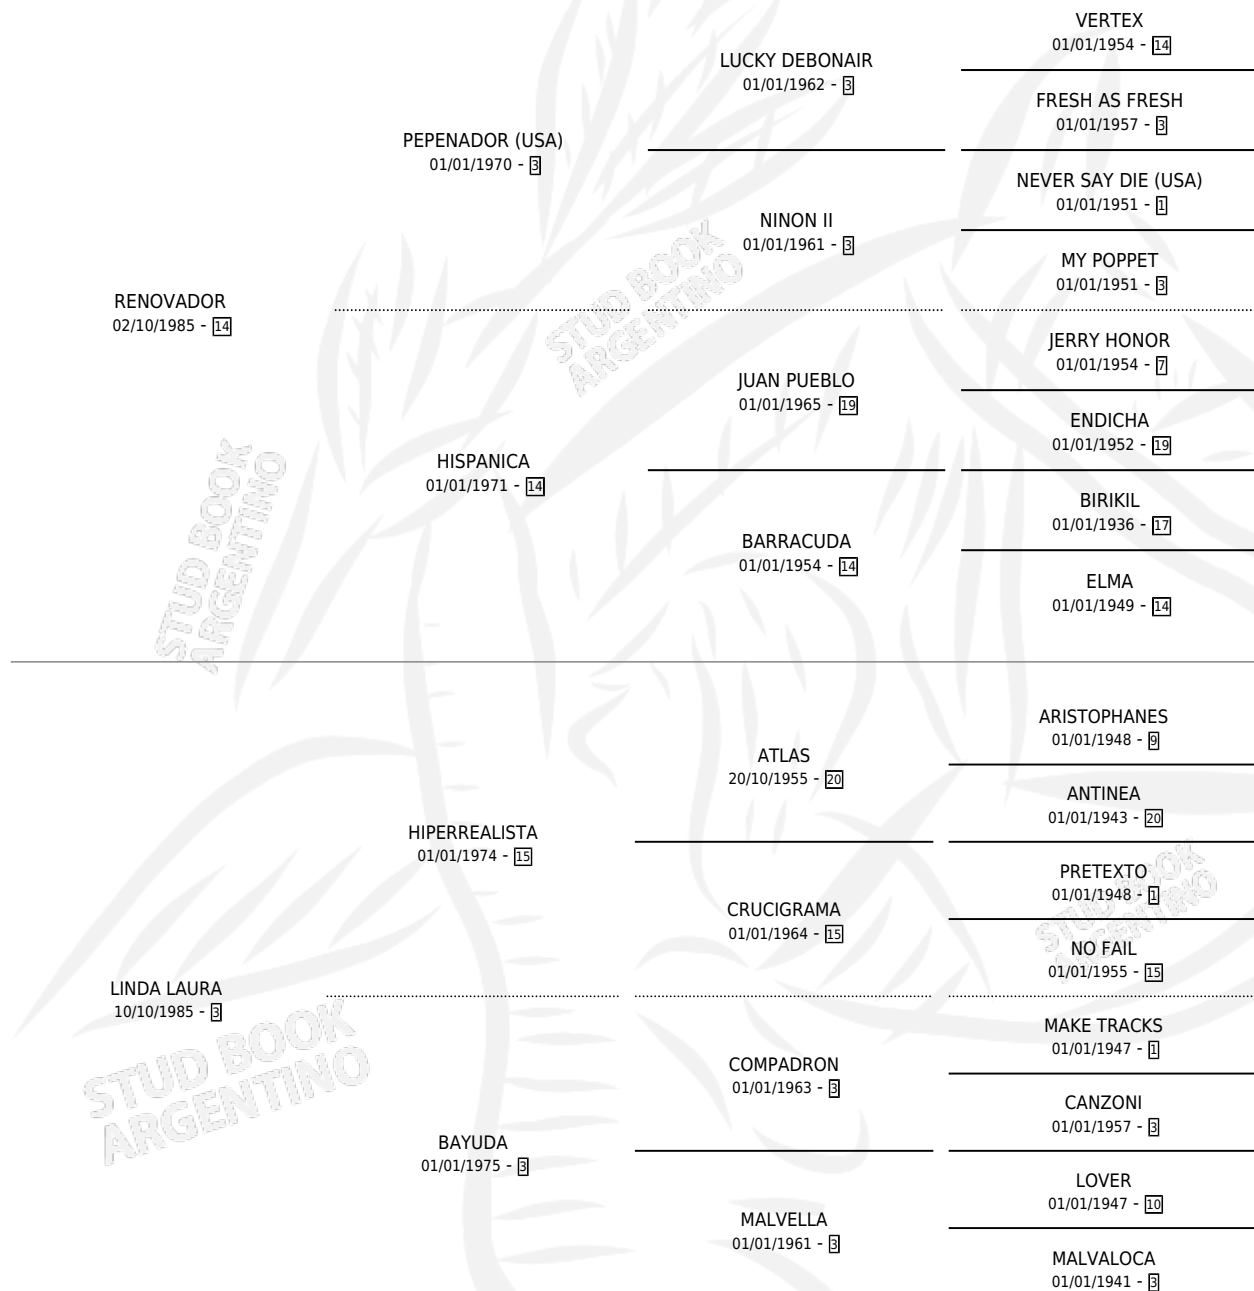

NOVIA DE LEO

por **RENOVADOR** y **LINDA LAURA** por **HIPERREALISTA**

Argentina · Hembra · Alazan o Tordillo · SP · 05/10/1994
Familia 3-h · Volumen 35

ESTADO

TIPIFICACIÓN SANGUÍNEA	X
TIPIFICACIÓN POR ADN	X
PASAPORTE	X
IDENTIFICACIÓN POR MICROCHIP	X
REPRODUCTOR	X

Lugar de nacimiento: Amigos

Criador: Amigos

PEDIGREE

NOVIA DE LEO

Datos oficiales del Stud Book Argentino

Documento generado el 05/05/2026

studbook.org.ar