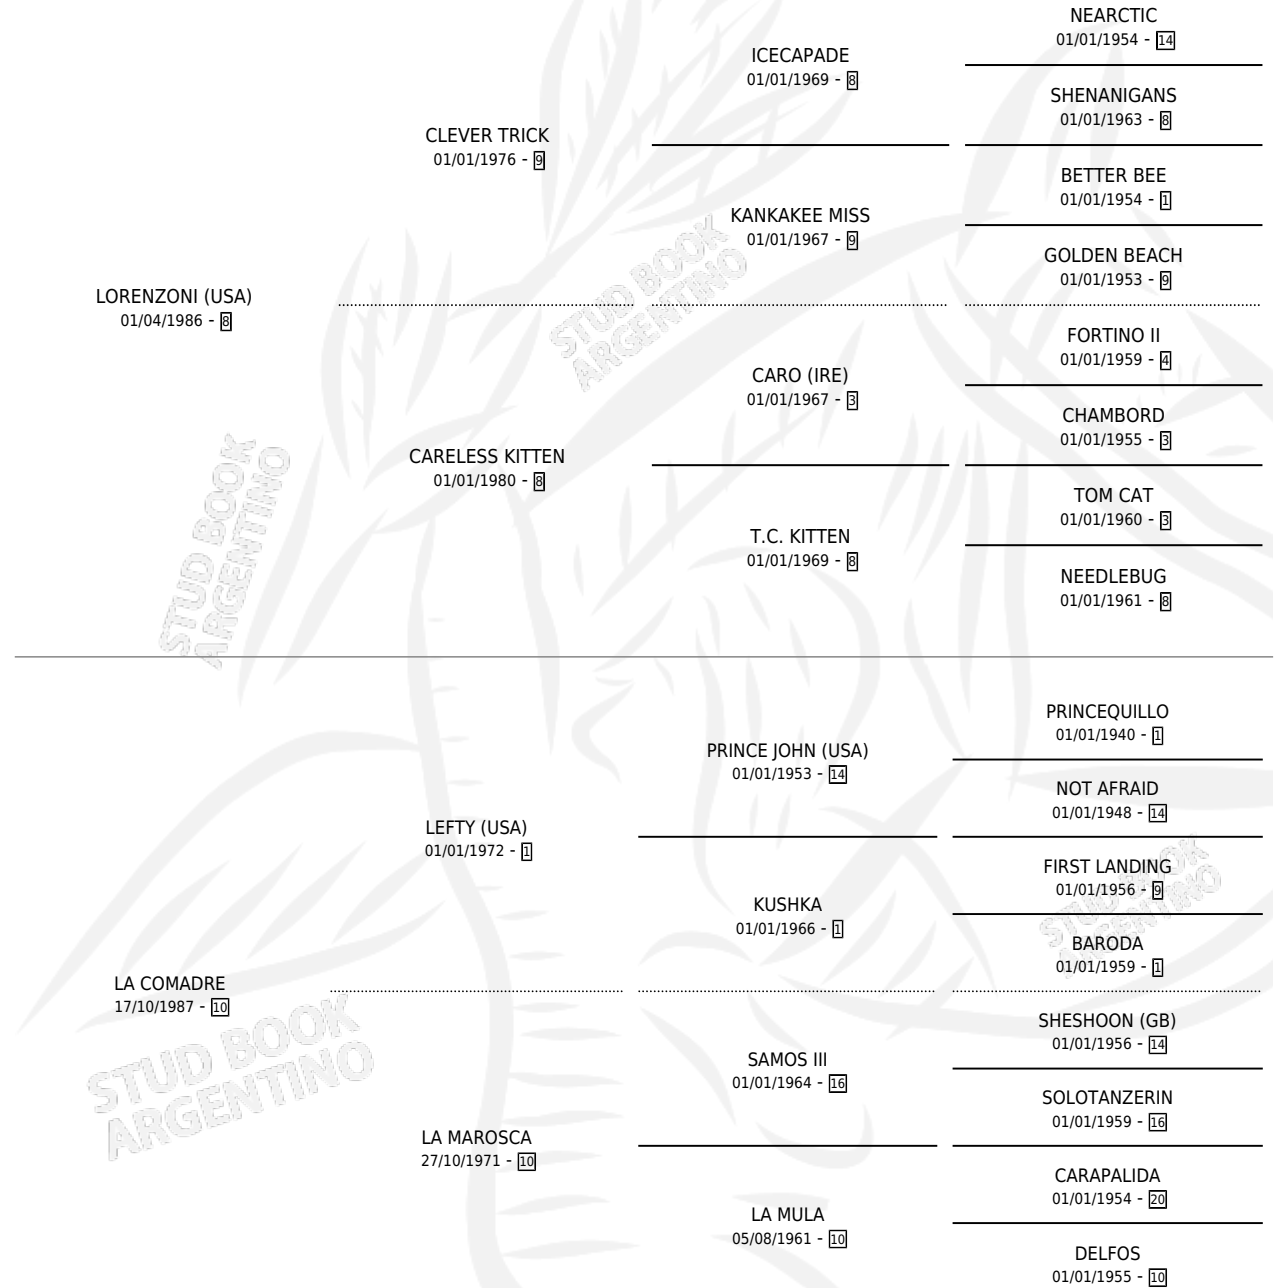

NARCISA

por LORENZONI (USA) y LA COMADRE por LEFTY (USA)

Argentina · Hembra · Alazan · SP · 26/10/1994
Familia 10-a · Volumen 35

ESTADO

TIPIFICACIÓN SANGUÍNEA	X
TIPIFICACIÓN POR ADN	X
PASAPORTE	X
IDENTIFICACIÓN POR MICROCHIP	X
REPRODUCTOR	X

Lugar de nacimiento: Don Yayo

Criador: Sin dato

PEDIGREE

NARCISA

Datos oficiales del Stud Book Argentino

Documento generado el 11/06/2026

studbook.org.ar