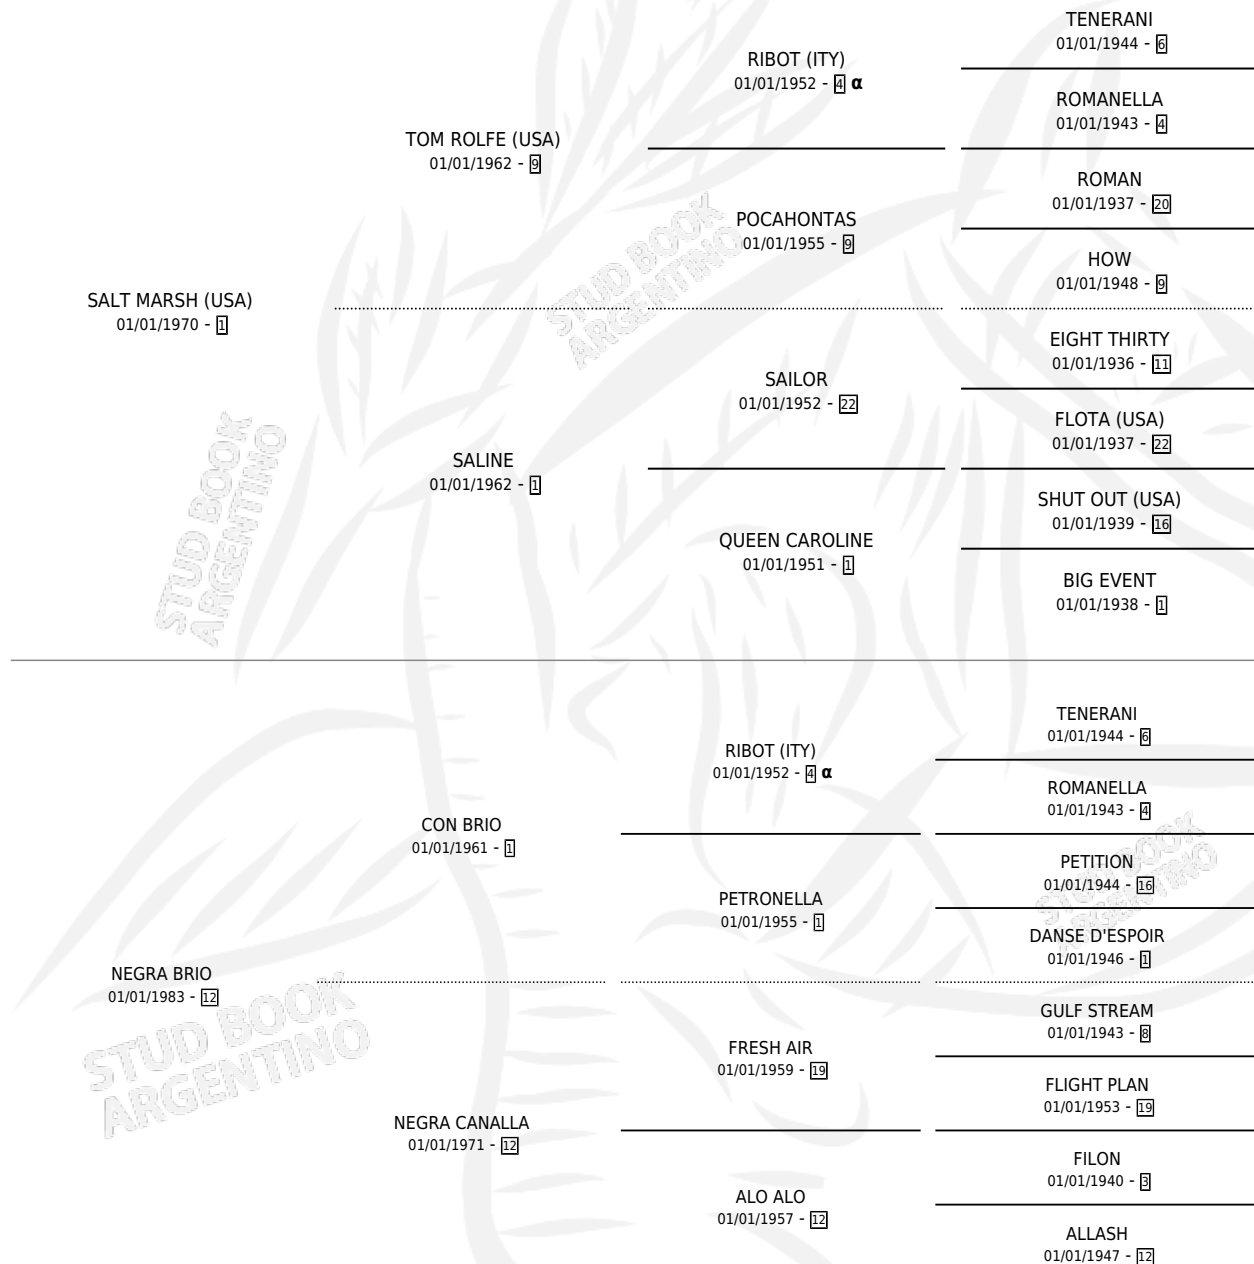

# BLACK SALT

por SALT MARSH (USA) y NEGRA BRIO por CON BRIO

Argentina · Macho · Alazan Tostado · SP · 26/10/1994  
Familia 12-d · Volumen 35

## ESTADO

TIPIFICACIÓN SANGUÍNEA	X
TIPIFICACIÓN POR ADN	X
PASAPORTE	X
IDENTIFICACIÓN POR MICROCHIP	X
REPRODUCTOR	X

**Lugar de nacimiento:** Las Zainas

**Criador:** Sin dato

## PEDIGREE

INBREEDING : α