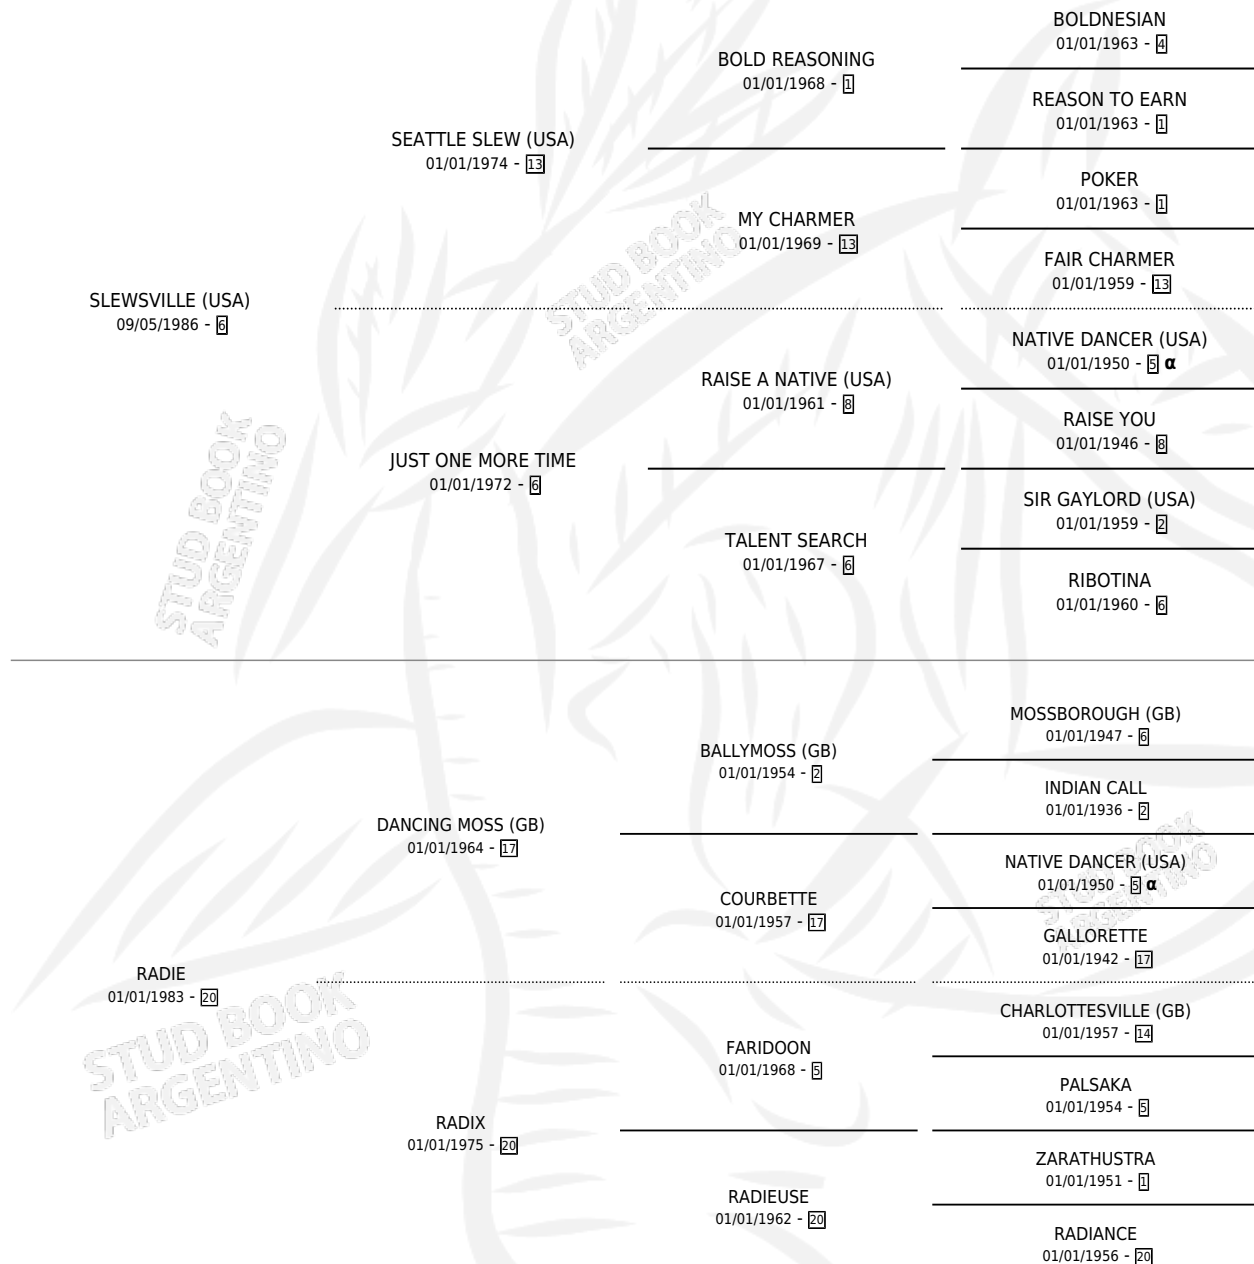

GALLO NERO

por **SLEWSVILLE (USA)** y **RADIE** por **DANCING MOSS (GB)**

Argentina · Macho · Zaino Negro · SP · 23/09/1994
Familia 20-a · Volumen 35

ESTADO

TIPIFICACIÓN SANGUÍNEA	X
TIPIFICACIÓN POR ADN	X
PASAPORTE	X
IDENTIFICACIÓN POR MICROCHIP	X
REPRODUCTOR	X

Lugar de nacimiento: Las Zainas

Criador: Sin dato

PEDIGREE

INBREEDING : α

CAMPAÑA

Solo carreras oficiales de Argentina

POR EDAD

EDAD	CC	1°	2°	3°	4°	5°	NP	CLC	CLG	CLCG1	CLGG1	IMPORTE	GANANCIA / CC
2 AÑOS	3	1	1	0	0	1	0	2	1	0	0	\$501	\$167
3 AÑOS	4	0	1	0	0	0	3	4	0	0	0	\$0	\$0
5 AÑOS	1	0	0	0	0	0	1	0	0	0	0	\$0	\$0
TOTALES	8	1	2	0	0	1	4	6	1	0	0	\$501	\$63
%		12.5%	25.0%	0.0%	0.0%	12.5%	50.0%	75.0%	16.7%	0.0%	0.0%		