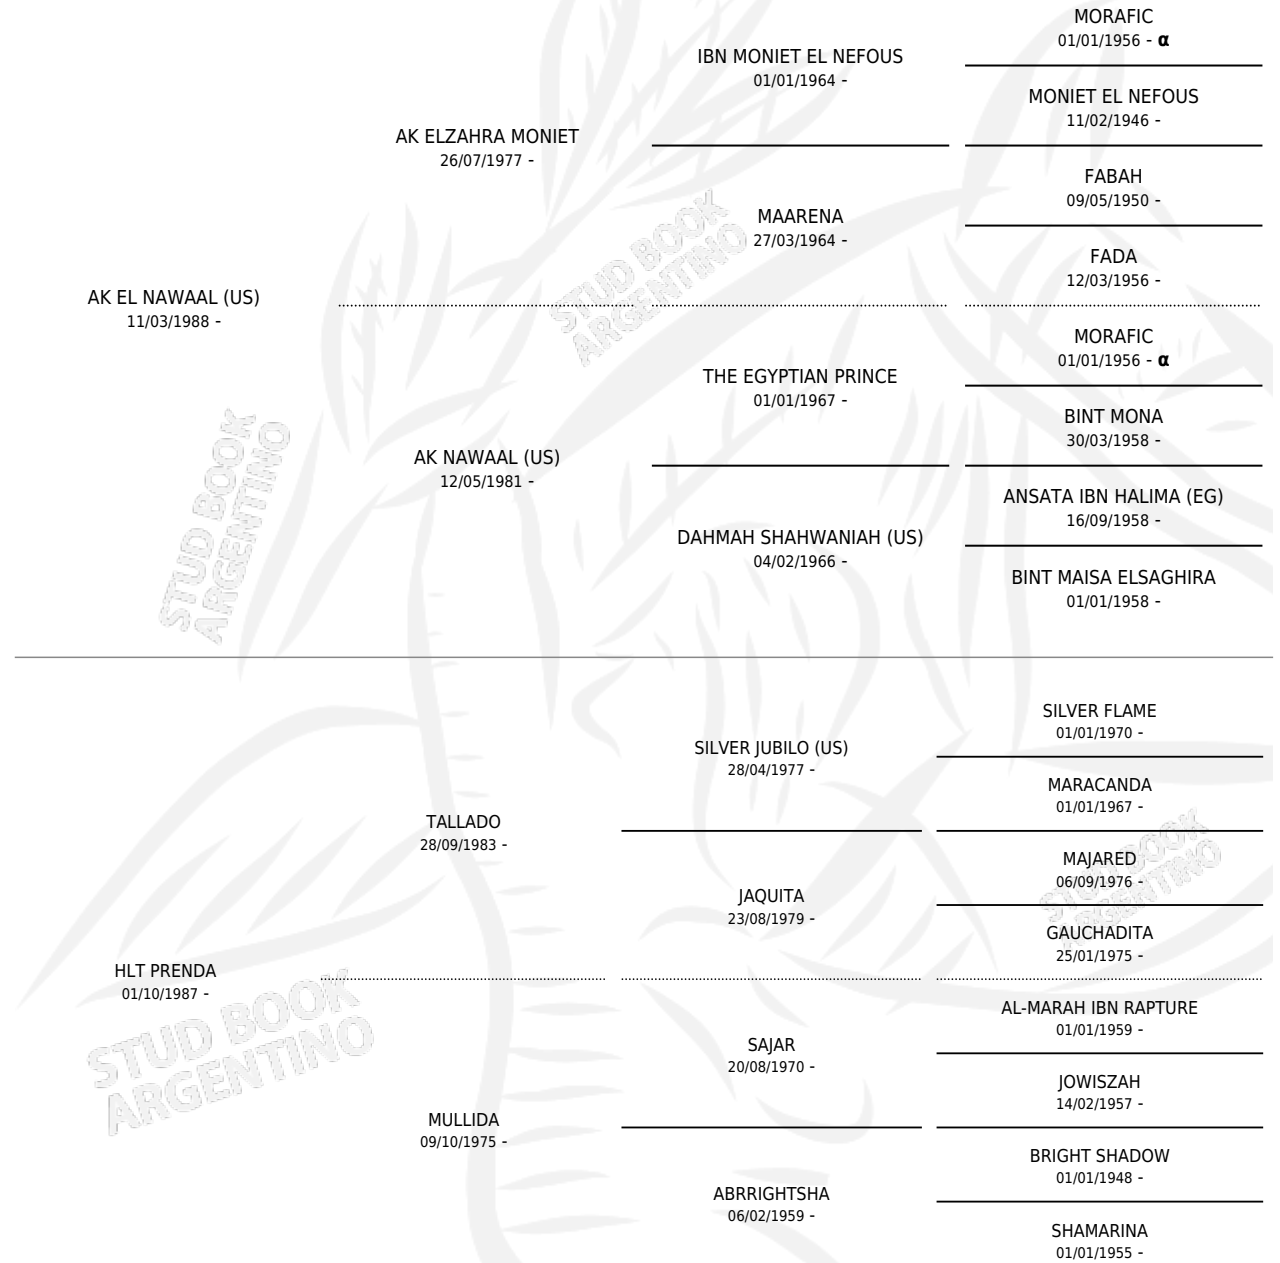

SM JOSSY

por AK EL NAWAAL (US) y HLT PRENDA por TALLADO

Argentina · Hembra · Tordillo · AP · 11/11/1994
Familia · Volumen 35

ESTADO

TIPIFICACIÓN SANGUÍNEA	X
TIPIFICACIÓN POR ADN	X
PASAPORTE	X
IDENTIFICACIÓN POR MICROCHIP	X
REPRODUCTOR	X

Lugar de nacimiento: Maalesh

Criador: Maalesh

PEDIGREE

INBREEDING : α

SM JOSSY

Datos oficiales del Stud Book Argentino

Documento generado el 04/05/2026

studbook.org.ar