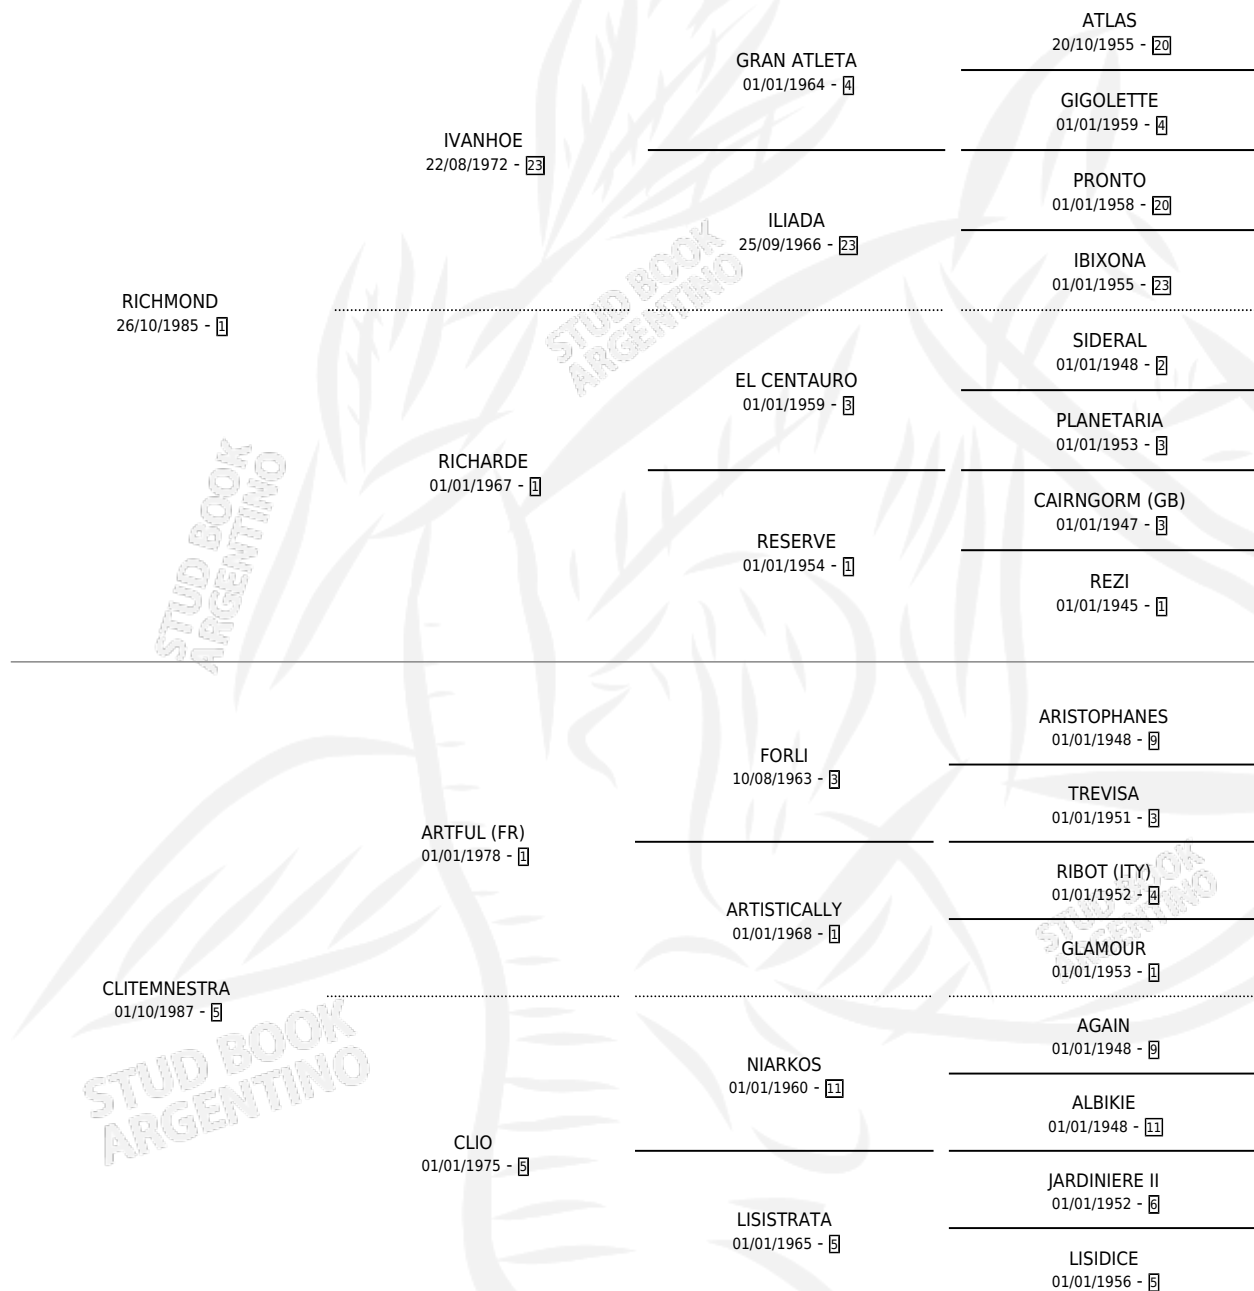

SAM SHARA

por RICHMOND y CLITEMNESTRA por ARTFUL (FR)

Argentina · Hembra · Zaino · SP · 02/11/1994
Familia 5-e · Volumen 35

ESTADO

TIPIFICACIÓN SANGUÍNEA	X
TIPIFICACIÓN POR ADN	X
PASAPORTE	X
IDENTIFICACIÓN POR MICROCHIP	X
REPRODUCTOR	✓

Lugar de nacimiento: Tiempo Record

Criador: Tiempo Record

PEDIGREE