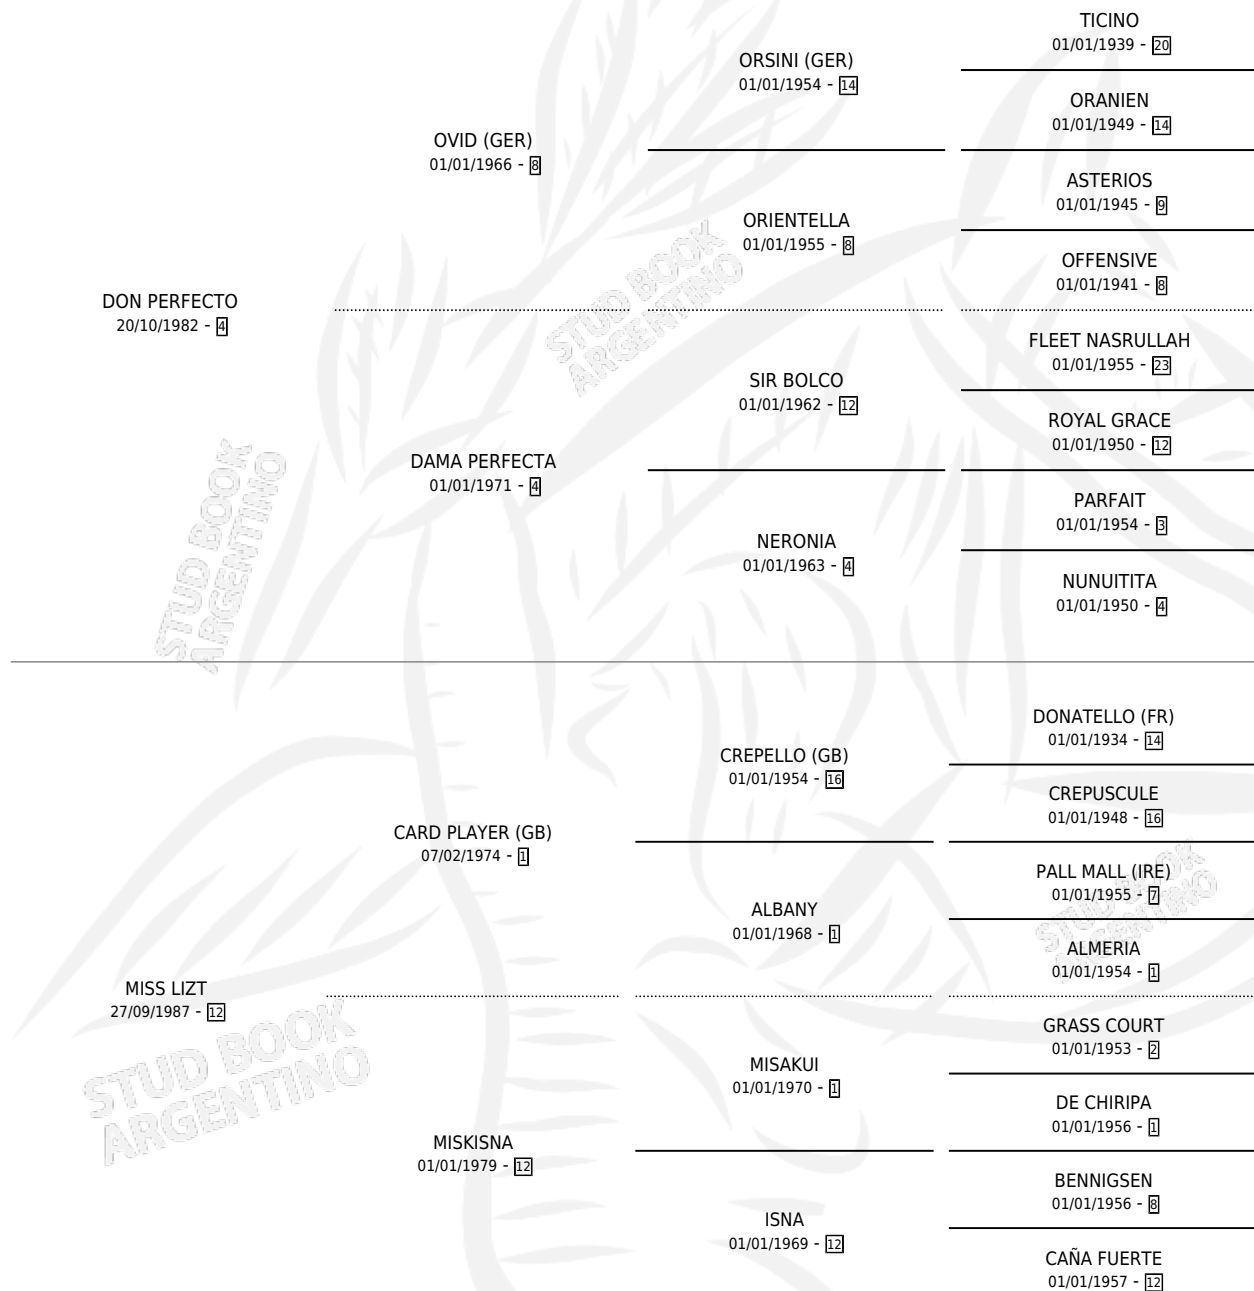

MISTER FIRST

por DON PERFECTO y MISS LIZT por CARD PLAYER (GB)

Argentina · Macho · Zaino · SP · 21/11/1994
Familia 12-d · Volumen 35

ESTADO

TIPIFICACIÓN SANGUÍNEA	X
TIPIFICACIÓN POR ADN	X
PASAPORTE	X
IDENTIFICACIÓN POR MICROCHIP	X
REPRODUCTOR	X

Lugar de nacimiento: La Bellaca

Criador: Sin dato

PEDIGREE

MISTER FIRST

Datos oficiales del Stud Book Argentino

Documento generado el 10/06/2026

studbook.org.ar