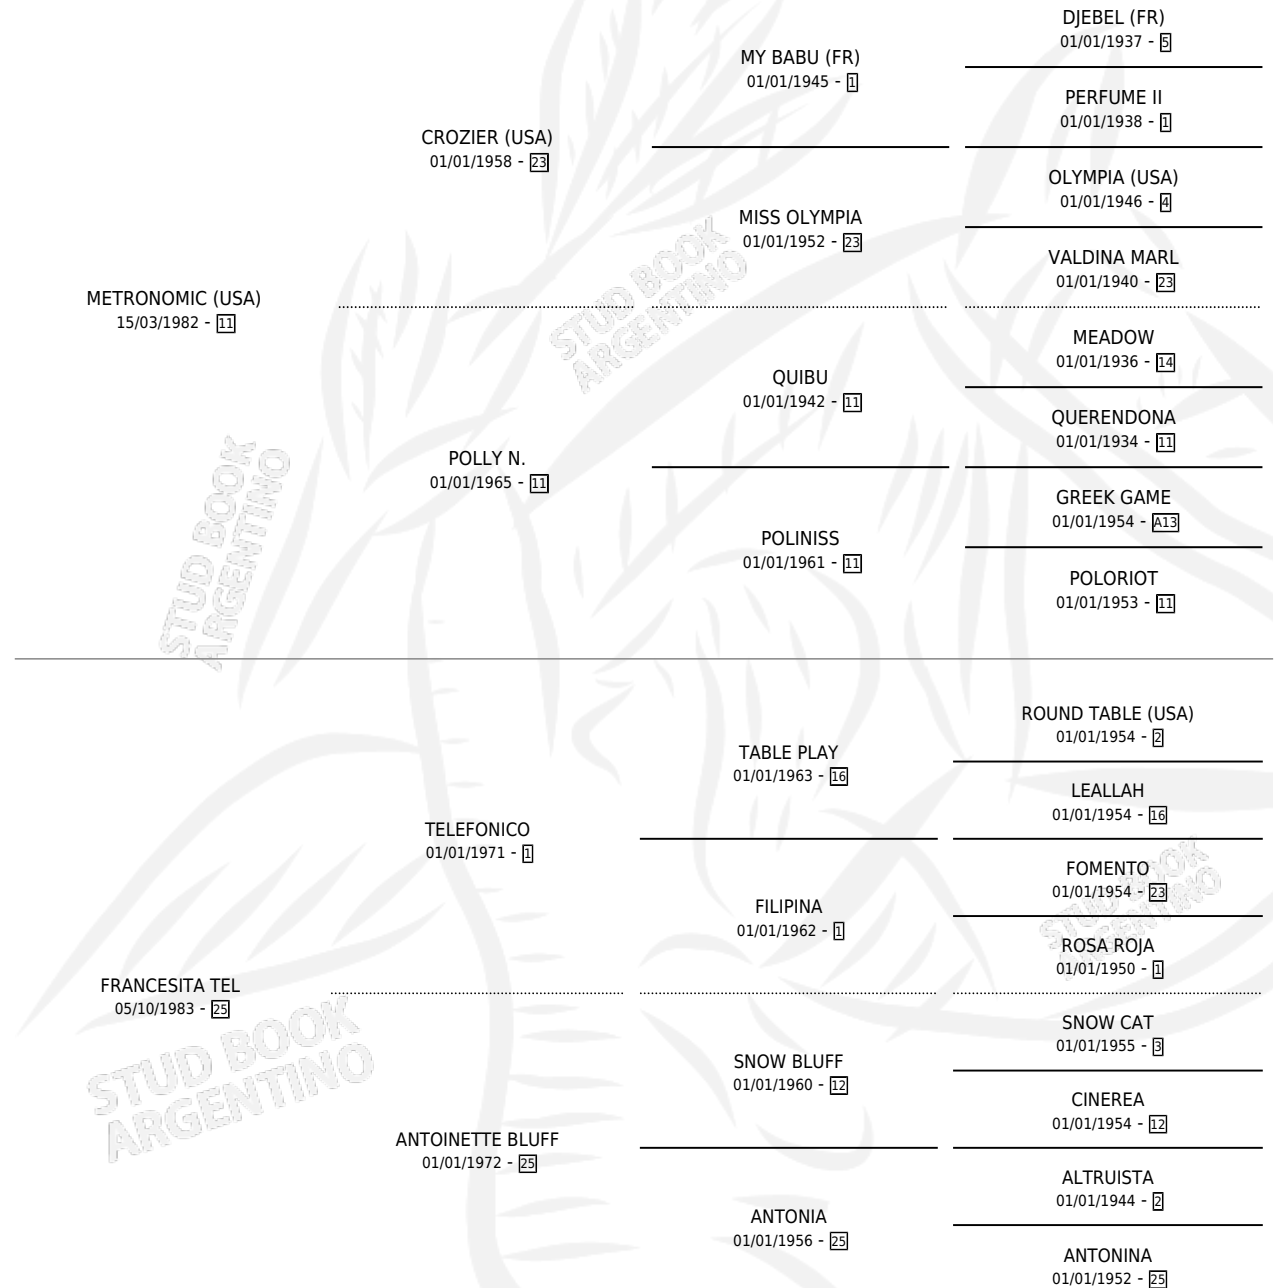

METROTEL

por METRONOMIC (USA) y FRANCESITA TEL por TELEFONICO

Argentina · Macho · Zaino Colorado · SP · 15/10/1994
Familia 25 · Volumen 35

ESTADO

TIPIFICACIÓN SANGUÍNEA	X
TIPIFICACIÓN POR ADN	X
PASAPORTE	X
IDENTIFICACIÓN POR MICROCHIP	X
REPRODUCTOR	X

Lugar de nacimiento: Dicha
Criador: Sin dato

PEDIGREE

CAMPAÑA

Solo carreras oficiales de Argentina

POR EDAD

EDAD	CC	1°	2°	3°	4°	5°	NP	CLC	CLG	CLCG1	CLGG1	IMPORTE	GANANCIA / CC
3 AÑOS	6	1	1	2	0	0	2	0	0	0	0	\$7,276	\$1,213
TOTALES	6	1	1	2	0	0	2	0	0	0	0	\$7,276	\$1,213
%		16.7%	16.7%	33.3%	0.0%	0.0%	33.3%	0.0%	0.0%	0.0%	0.0%		