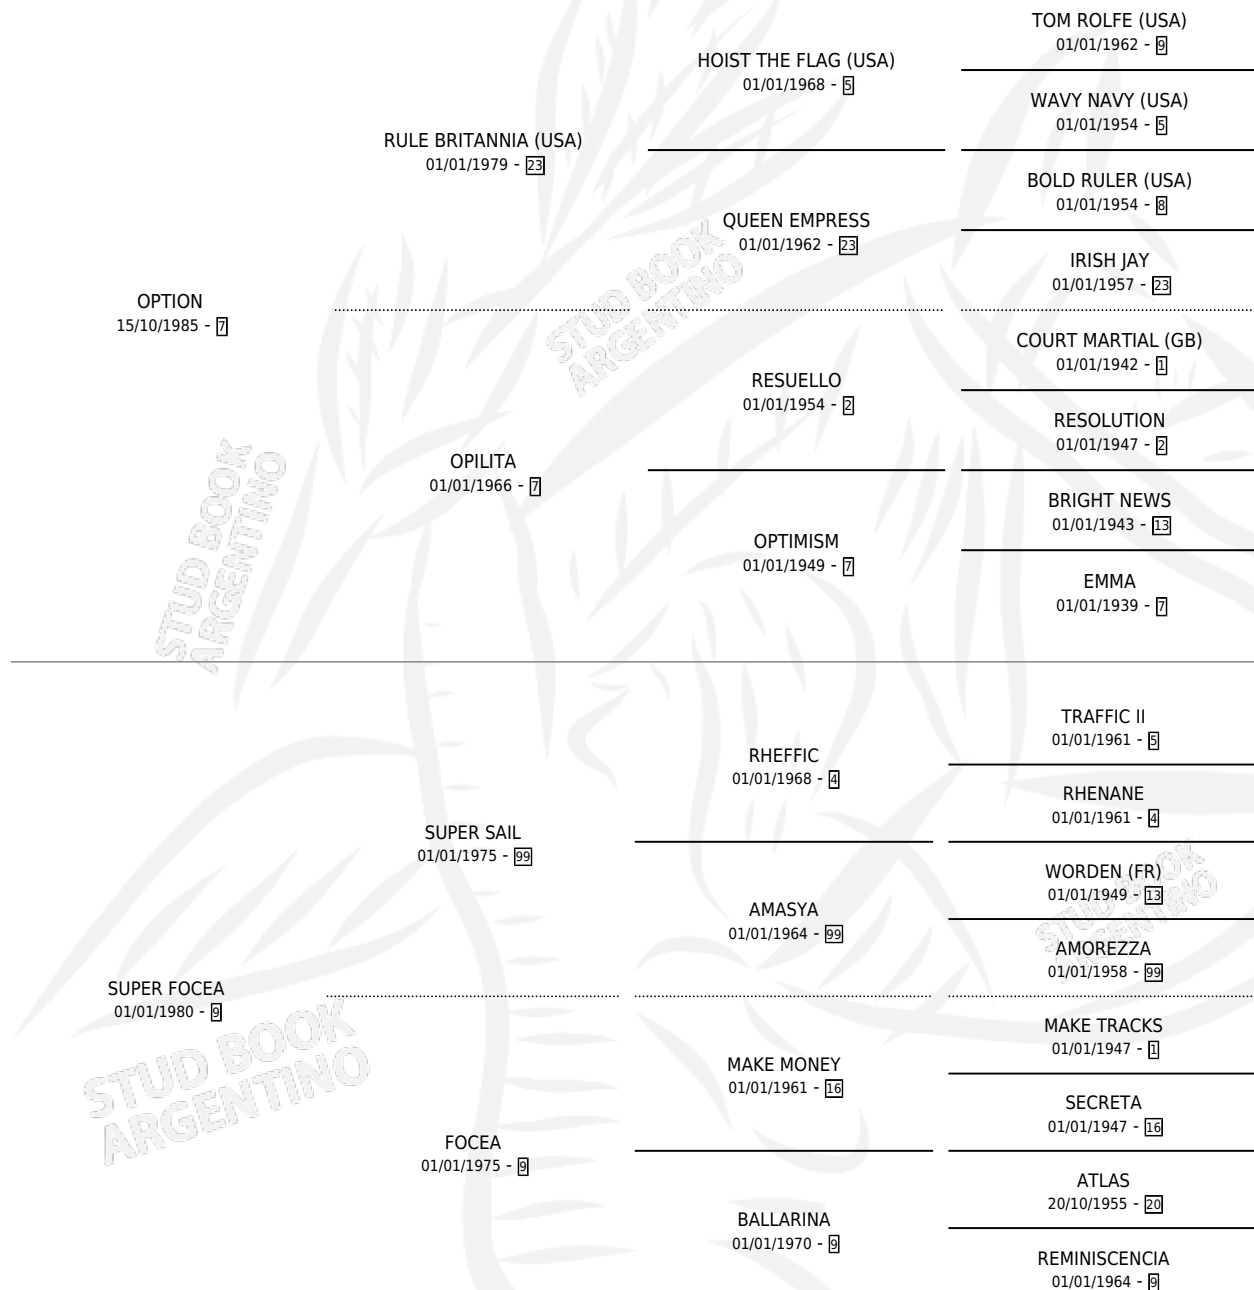

BASTONERO JUNIOR

por **OPTION** y **SUPER FOCEA** por **SUPER SAIL**

Argentina · Macho · Alazan · SP · 03/11/1994
Familia 9-h · Volumen 35

ESTADO

TIPIFICACIÓN SANGUÍNEA	X
TIPIFICACIÓN POR ADN	X
PASAPORTE	X
IDENTIFICACIÓN POR MICROCHIP	X
REPRODUCTOR	X

Lugar de nacimiento: Huella del Pago

Criador: Sin dato

PEDIGREE

CAMPAÑA

Solo carreras oficiales de Argentina

POR EDAD

EDAD	CC	1°	2°	3°	4°	5°	NP	CLC	CLG	CLCG1	CLGG1	IMPORTE	GANANCIA / CC
5 AÑOS	4	0	0	0	0	0	4	0	0	0	0	\$0	\$0
TOTALES	4	0	0	0	0	0	4	0	0	0	0	\$0	\$0
%		0.0%	0.0%	0.0%	0.0%	0.0%	100%	0.0%	0.0%	0.0%	0.0%		