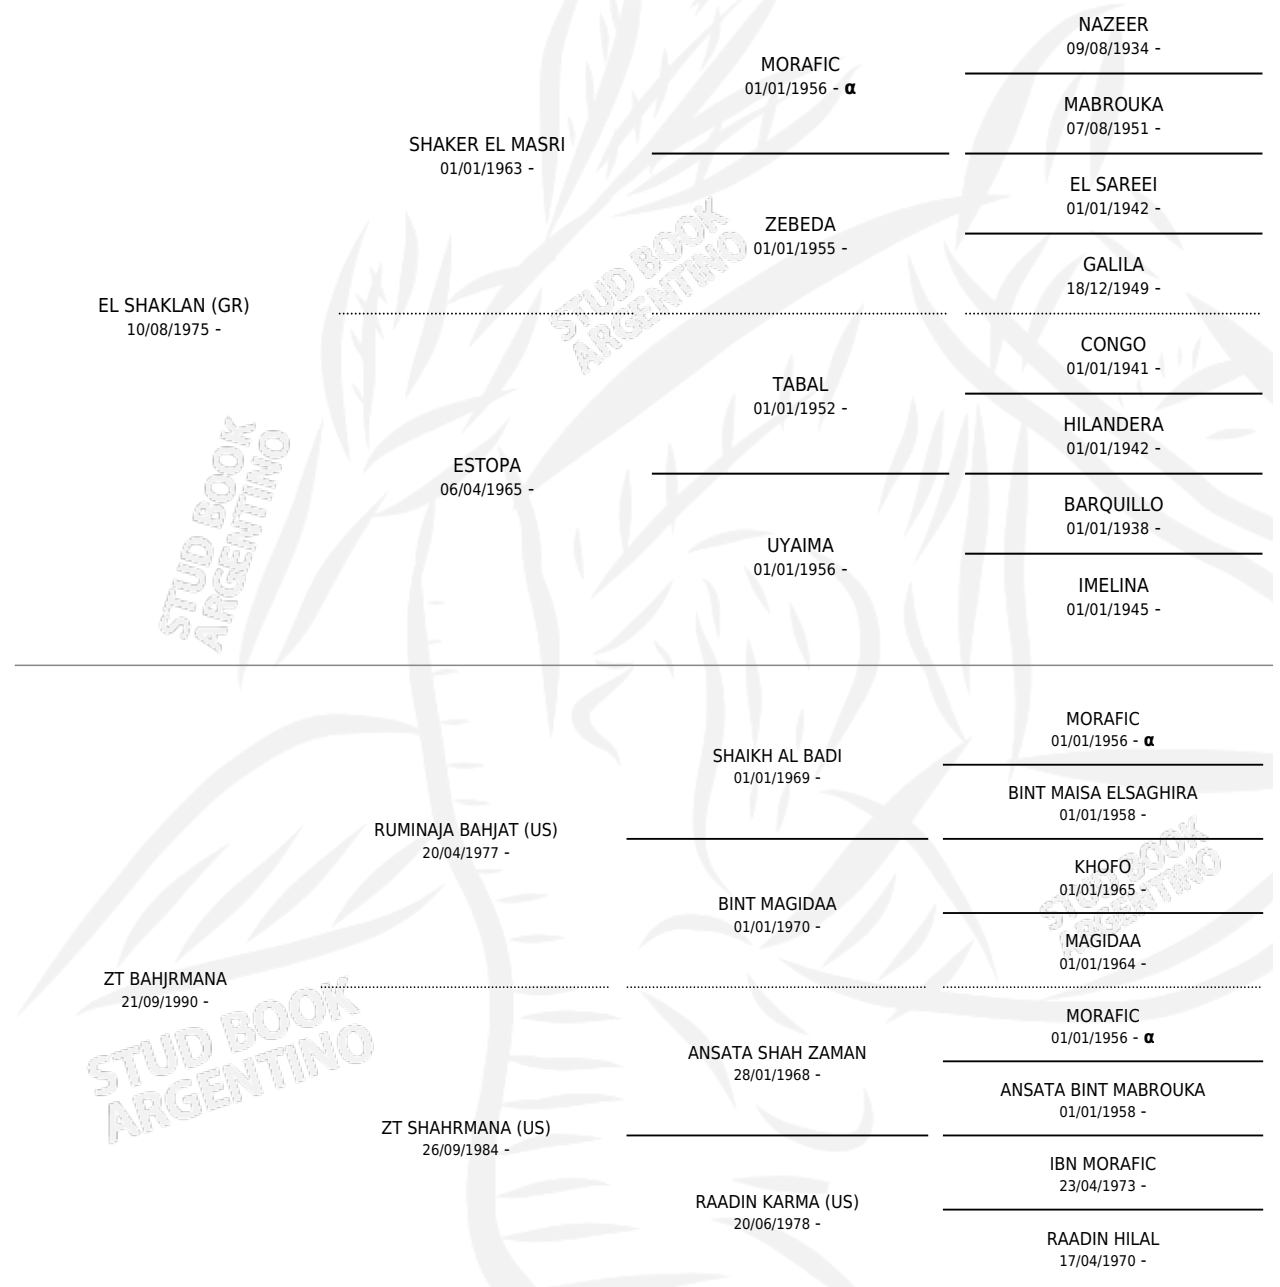

ZT SHAKBAHJRMA

por EL SHAKLAN (GR) y ZT BAHJRMANA por RUMINAJA BAHJAT (US)

Argentina · Hembra · Tordillo · AP · 16/11/1994
Familia · Volumen 35

ESTADO

TIPIFICACIÓN SANGUÍNEA	✓
TIPIFICACIÓN POR ADN	X
PASAPORTE	X
IDENTIFICACIÓN POR MICROCHIP	X
REPRODUCTOR	✓

Lugar de nacimiento: El Atalaya
Criador: El Atalaya

~

HIJOS

	MACHOS	HEMBRAS
2 NACIERON	1	1
SIN ACTUACIONES		

PEDIGREE

INBREEDING : α

EXPORTACIÓN / IMPORTACIÓN

FECHA	MOVIMIENTO	PAÍS
30/04/2001	EXPORTADO	CHILE

~

SERVICIOS

Servicios **3** / Nacimientos **2** / Efectividad **66.67%**

PADRILLO	PRODUCTO	CRIADOR	1ER SERVICIO	ÚLTIMO SERVICIO
PARYS EL JAMAAL (BR)	∅		21/09/2000	07/11/2000
ZT SHAKFANTASY	ZT FANTBAHJRMA (H T, 04/09/1999)	EL ATALAYA	05/10/1998	05/10/1998
LUDJIN EL JAMAAL (BR)	ZT LUDJBAHJ (M T, 12/09/1998)	EL ATALAYA	01/10/1997	18/10/1997