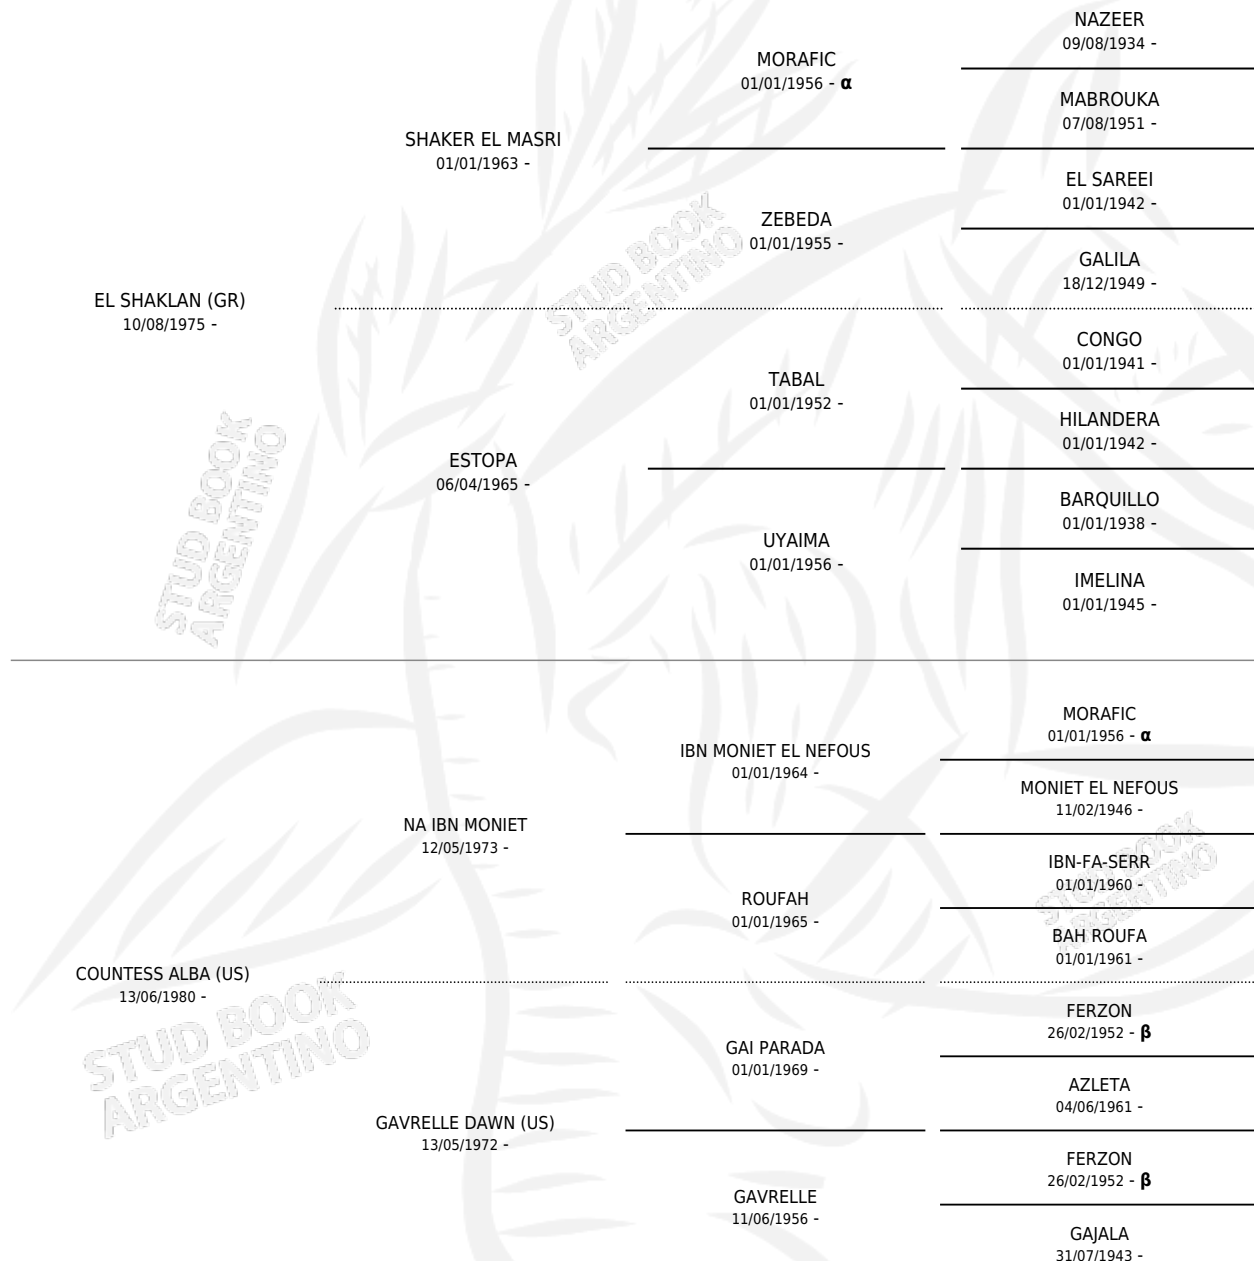

# ZT SHAKALBA

por **EL SHAKLAN (GR)** y **COUNTESS ALBA (US)** por **NA IBN MONIET**

**PEDIGREE**

Argentina · Hembra · Tordillo · AP · 07/11/1994  
Familia · Volumen 35

## ESTADO

TIPIFICACIÓN SANGUÍNEA	✓
TIPIFICACIÓN POR ADN	✓
PASAPORTE	X
IDENTIFICACIÓN POR MICROCHIP	X
REPRODUCTOR	✓

**Lugar de nacimiento:** El Atalaya  
**Criador:** El Atalaya

~

## HIJOS

	MACHOS	HEMBRAS
9 NACIERON	2	7
SIN ACTUACIONES		

INBREEDING : **α,β**

S

cimientos 9 / Efectividad 64.29%

PADRILLO	PRODUCTO	CRIADOR	1ER SERVICIO	ÚLTIMO SERVICIO
ZT SHAKFANTASY	∅		01/12/2010	01/12/2010
<b>ZT SHAKALBA</b>	ZT FAAKALB (M ZT, 05/11/2010)	EL ATALAYA	26/10/2009	20/11/2009
ZT MAGNANIMUS	ZT MAGNOALBA (M A, 30/09/2009)	EL ATALAYA	15/10/2008	15/10/2008
ZT MAGNANIMUS	∅		02/05/2007	02/05/2007
ASSAD (GR)	ZT ASSALBA (H TA, 24/03/2007) •MURIÓ EL 25/03/2007•	EL ATALAYA	24/04/2006	24/04/2006
ZT FAA'IQ	∅		13/12/2005	13/12/2005
ZT FAA'IQ	∅		14/04/2005	14/04/2005
ZT FAA'IQ	∅		13/12/2004	13/12/2004
ZT FAA'IQ	ZT FAA'KALBA (H T, 09/11/2004)	EL ATALAYA	08/12/2003	08/12/2003
AB MAGNUM (US)	ZT MAGKAL (H T, 17/10/2003)	EL ATALAYA	11/11/2002	11/11/2002
AB MAGNUM (US)	ZT MAGKALBA (H TA, 08/10/2002)	EL ATALAYA	18/10/2001	11/11/2001
PARYS EL JAMAAL (BR)	ZT PARYS ALBA (H T, 02/09/2001)	EL ATALAYA	27/09/2000	27/09/2000
LUDJIN EL JAMAAL (BR)	ZT LUDALBA (H T, 05/11/1999)	EL ATALAYA	20/11/1998	20/11/1998
LUDJIN EL JAMAAL (BR)	ZT LUDJKALBA (H T, 10/10/1998)	EL ATALAYA	21/10/1997	11/11/1997