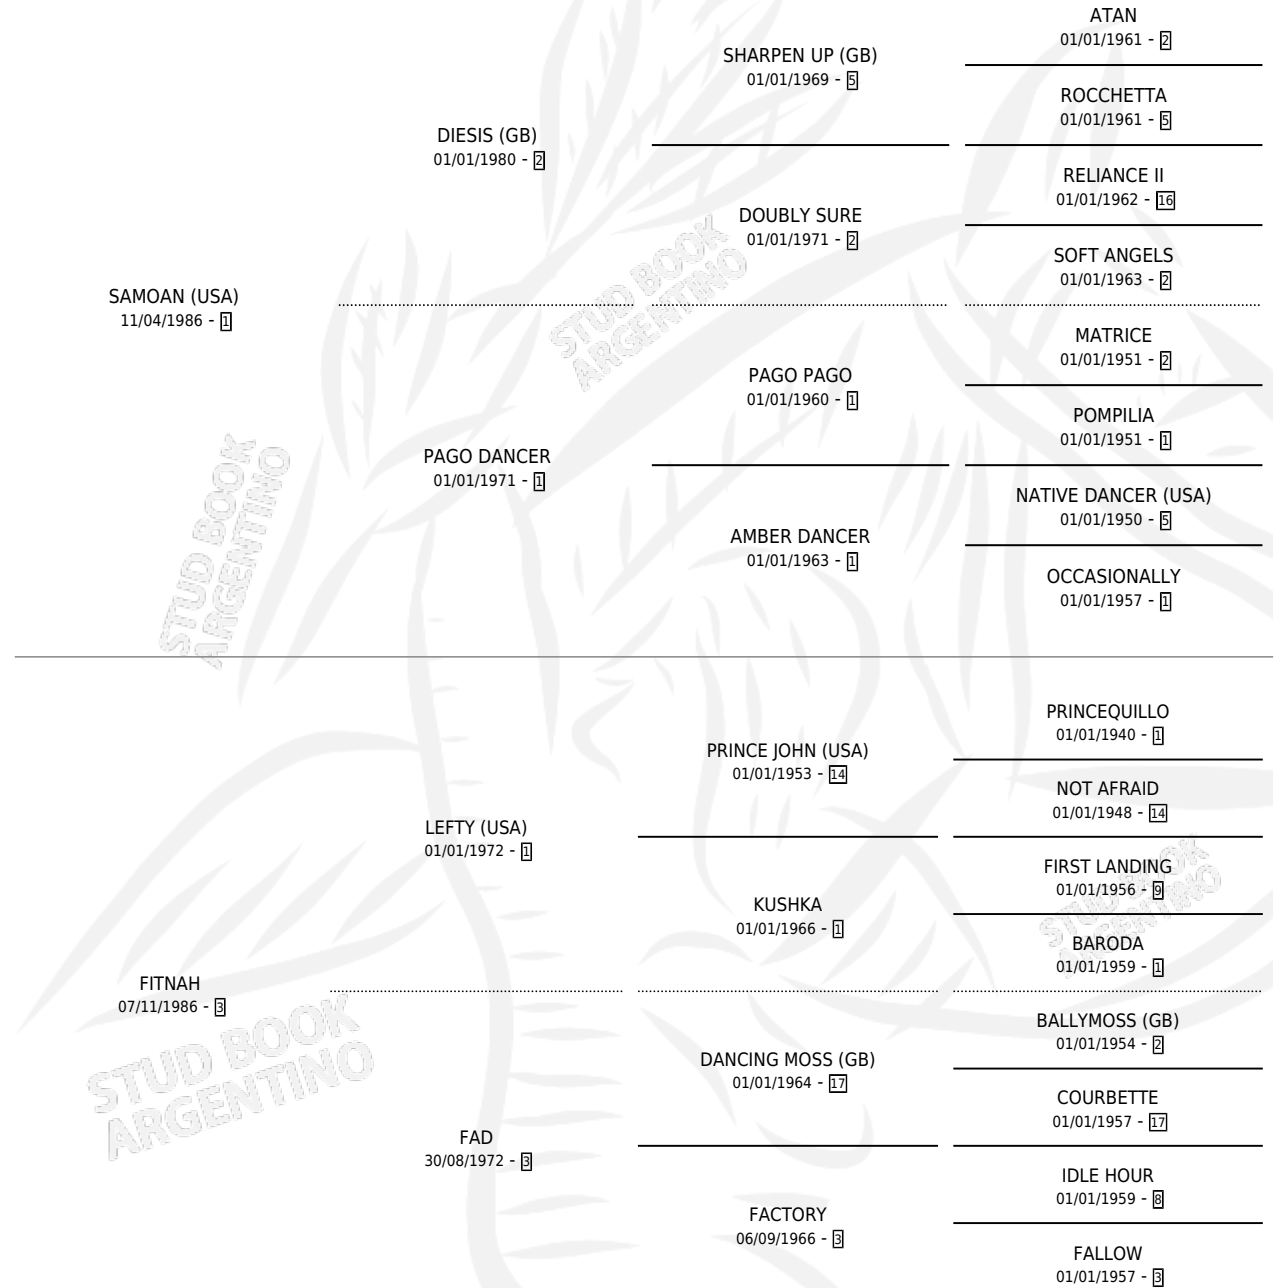

FILTRADA

por SAMOAN (USA) y FITNAH por LEFTY (USA)

Argentina · Hembra · Zaino · SP · 24/10/1994
Familia 3-i · Volumen 35

ESTADO

TIPIFICACIÓN SANGUÍNEA	X
TIPIFICACIÓN POR ADN	X
PASAPORTE	X
IDENTIFICACIÓN POR MICROCHIP	X
REPRODUCTOR	X

Lugar de nacimiento: Las Ortigas

Criador: Las Ortigas

PEDIGREE

FILTRADA

Datos oficiales del Stud Book Argentino

Documento generado el 05/05/2026

studbook.org.ar